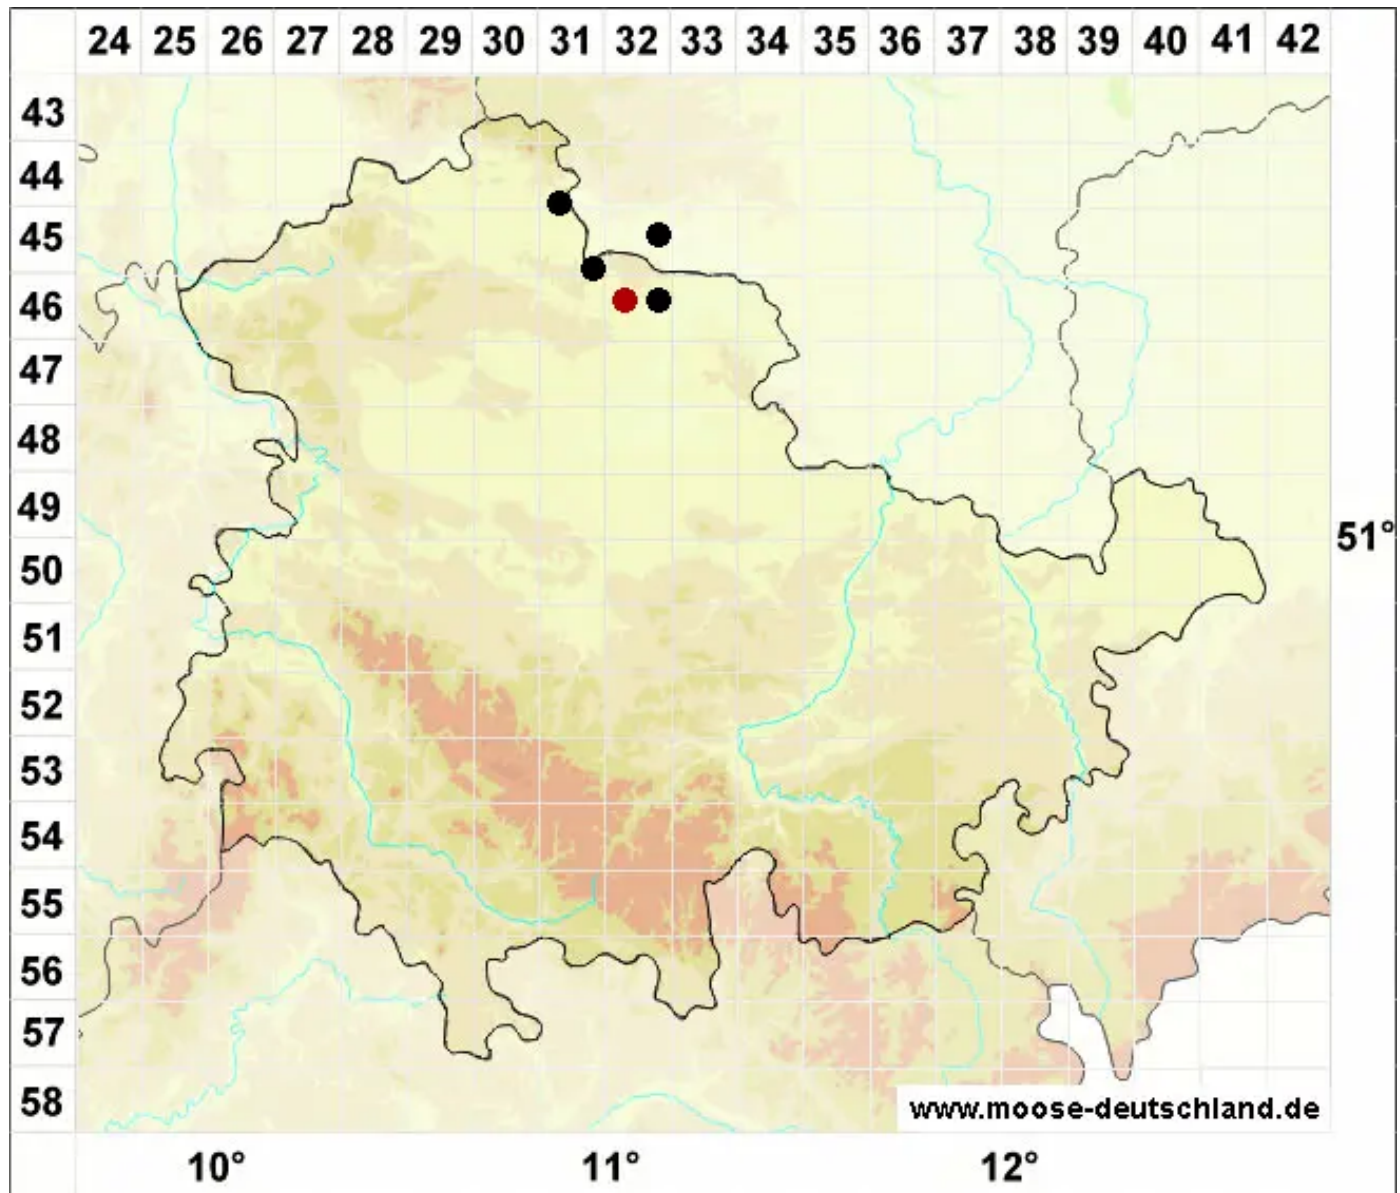

Clevea hyalina (Sommerf.) Lindb.

Wasserhelles Clevemoos

Legende:

- Symbole:**
- Ausgefülltes Symbol:
Zeitraum von 1980 bis heute (Aktuelle Angabe)
 - Leeres Symbol:
Zeitraum vor 1980 (Altangabe)
 - Quadrat: Herbarbeleg