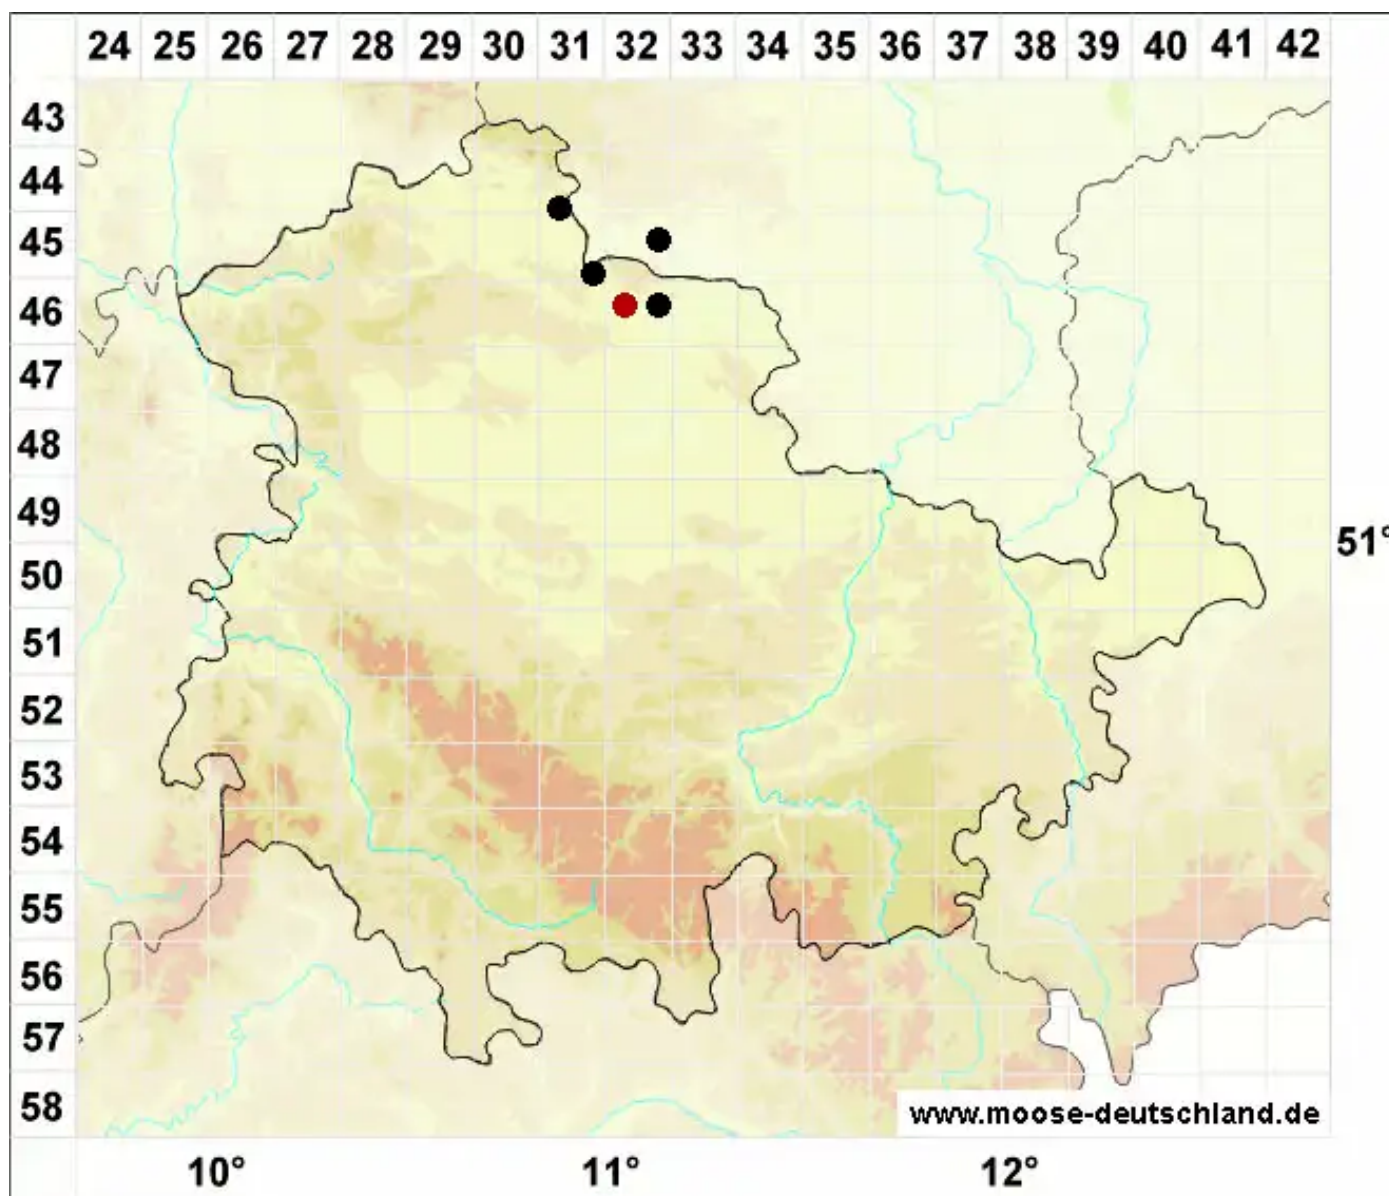

# Clevea hyalina (Sommerf.) Lindb.

Wasserhelles Clevemoos

Legende:

**Symbole:**

Ausgefülltes Symbol:  
Zeitraum von 1980 bis heute (Aktuelle Angabe)

Leeres Symbol:  
Zeitraum vor 1980 (Altangabe)

Quadrat: Herbarbeleg