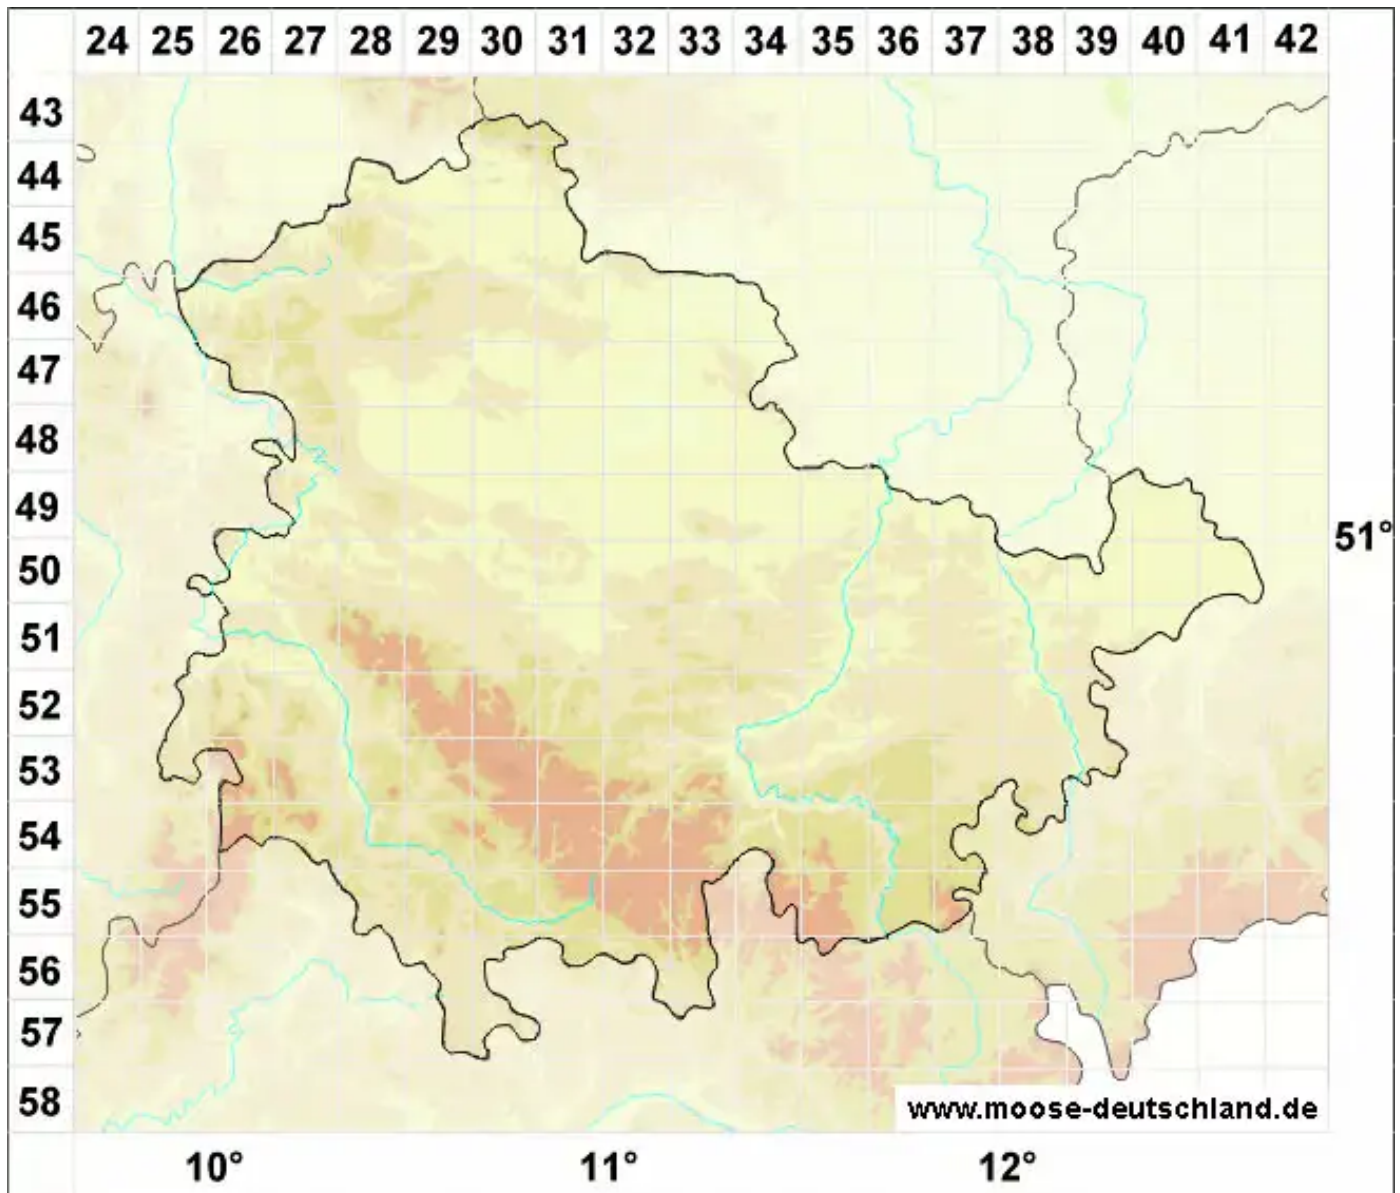

# Mannia pilosa (Hornem.) Frye & L.Clark

Halbkugeliges Grimaldimoos

Legende:

**Symbole:**

Ausgefülltes Symbol:  
Zeitraum von 1980 bis heute (Aktuelle Angabe)

Leeres Symbol:  
Zeitraum vor 1980 (Altangabe)

Quadrat: Herbarbeleg