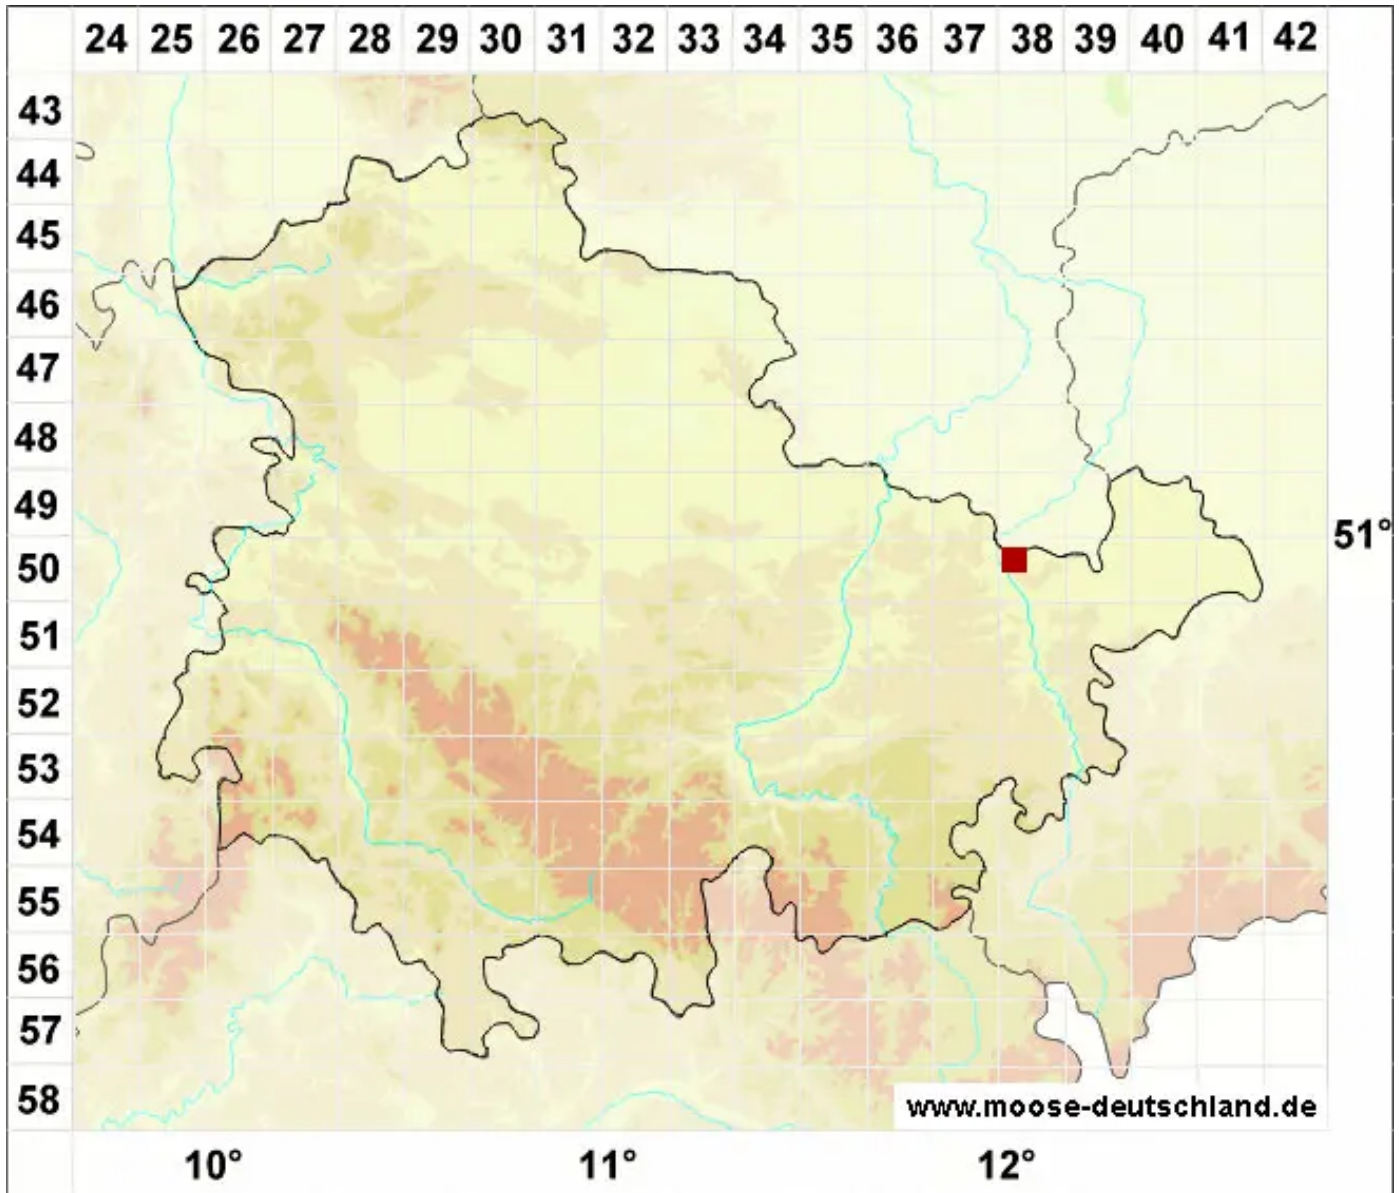

Marchantia polymorpha subsp. ruderalis Bischl. & Boissel.-Dub.

Gemeines Brunnenlebermoos, Ruderal Brunnenlebermoos

Legende:

Symbole:

Ausgefülltes Symbol:
Zeitraum von 1980 bis heute (Aktuelle Angabe)

Leeres Symbol:
Zeitraum vor 1980 (Altangabe)

Quadrat: Herbarbeleg