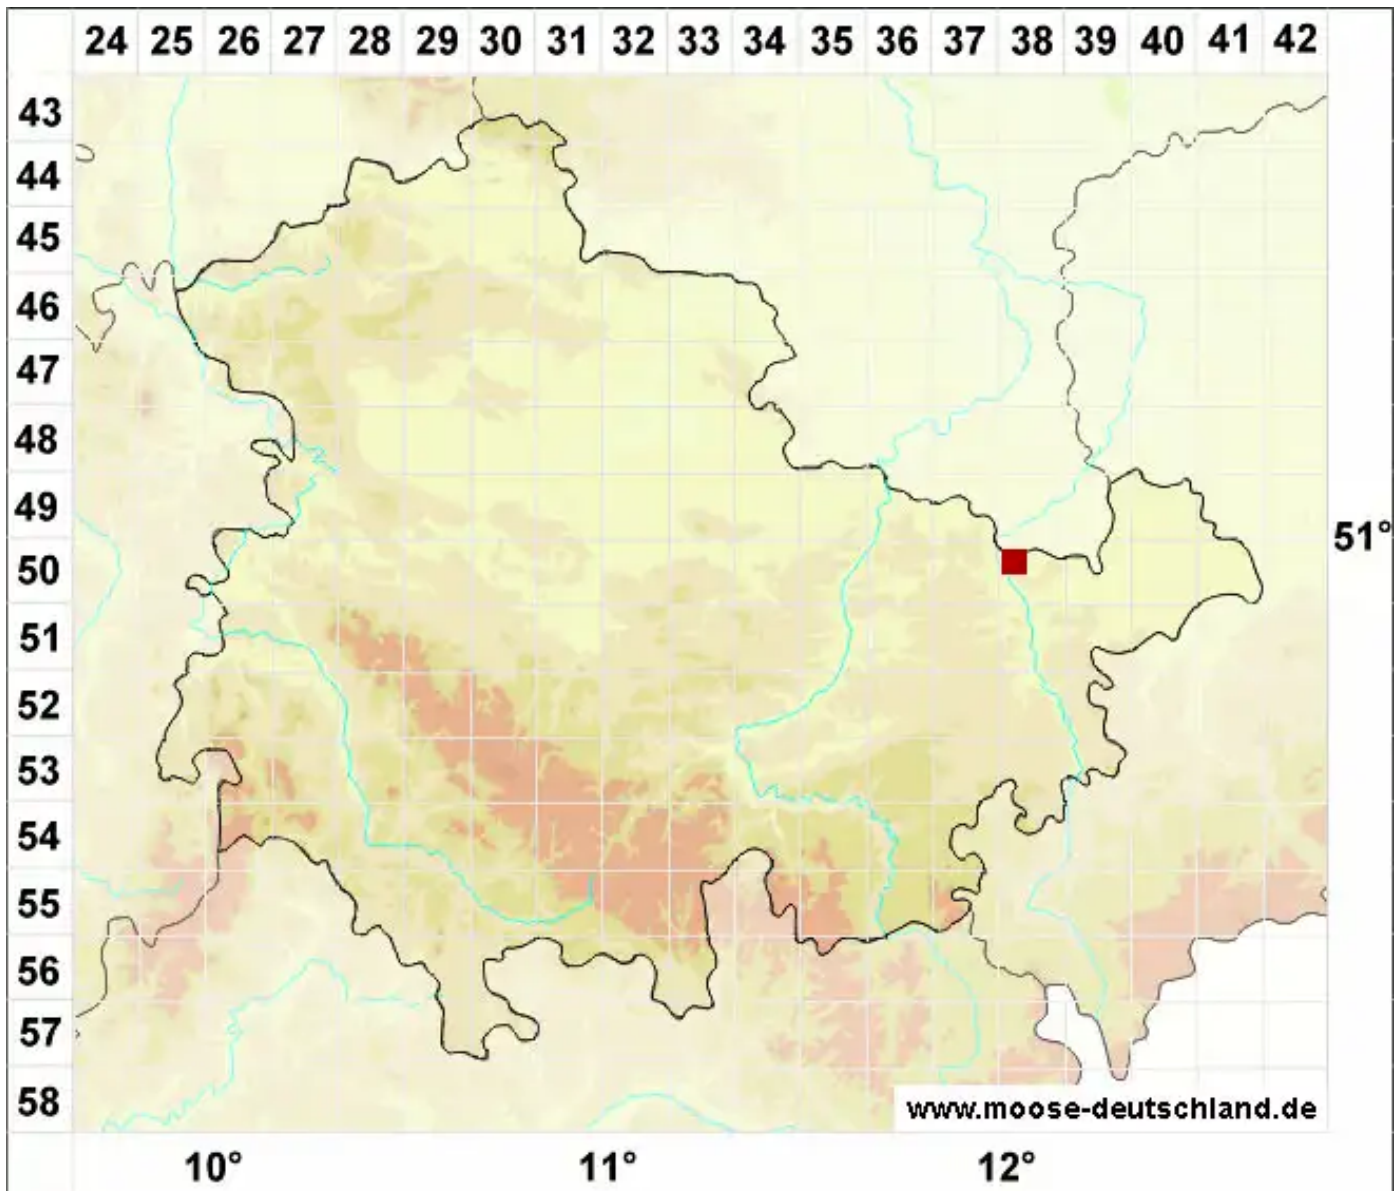

Marchantia polymorpha subsp. ruderalis Bischl. & Boissel.-Dub.

Gemeines Brunnenlebermoos, Ruderal Brunnenlebermoos

Legende:

Symbole:

Ausgefülltes Symbol:
Zeitraum von 1980 bis heute (Aktuelle Angabe)

Leeres Symbol:
Zeitraum vor 1980 (Altangabe)

Quadrat: Herbarbeleg