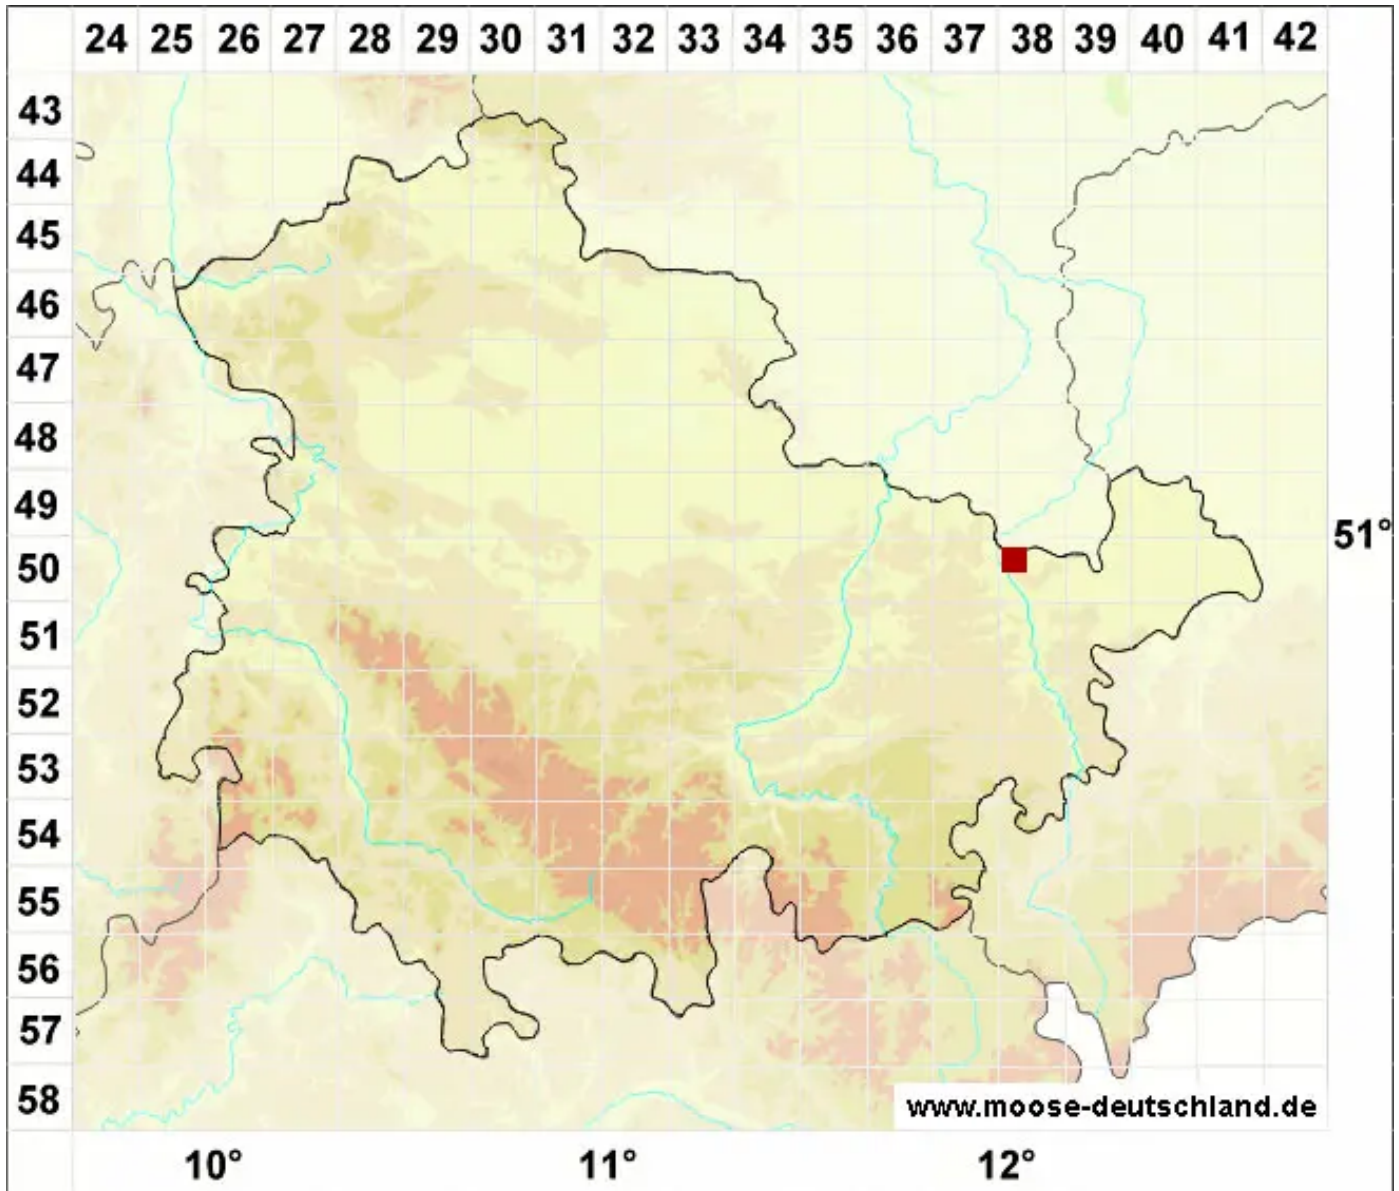

Marchantia polymorpha subsp. ruderalis Bischl. & Boissel.-Du

Gemeines Brunnenlebermoos, Ruderal Brunnenlebermoos

Legende:

- Symbole:**
- Ausgefülltes Symbol:
Zeitraum von 1980 bis heute (Aktuelle Angabe)
 - Leeres Symbol:
Zeitraum vor 1980 (Altangabe)
 - Quadrat: Herbarbeleg