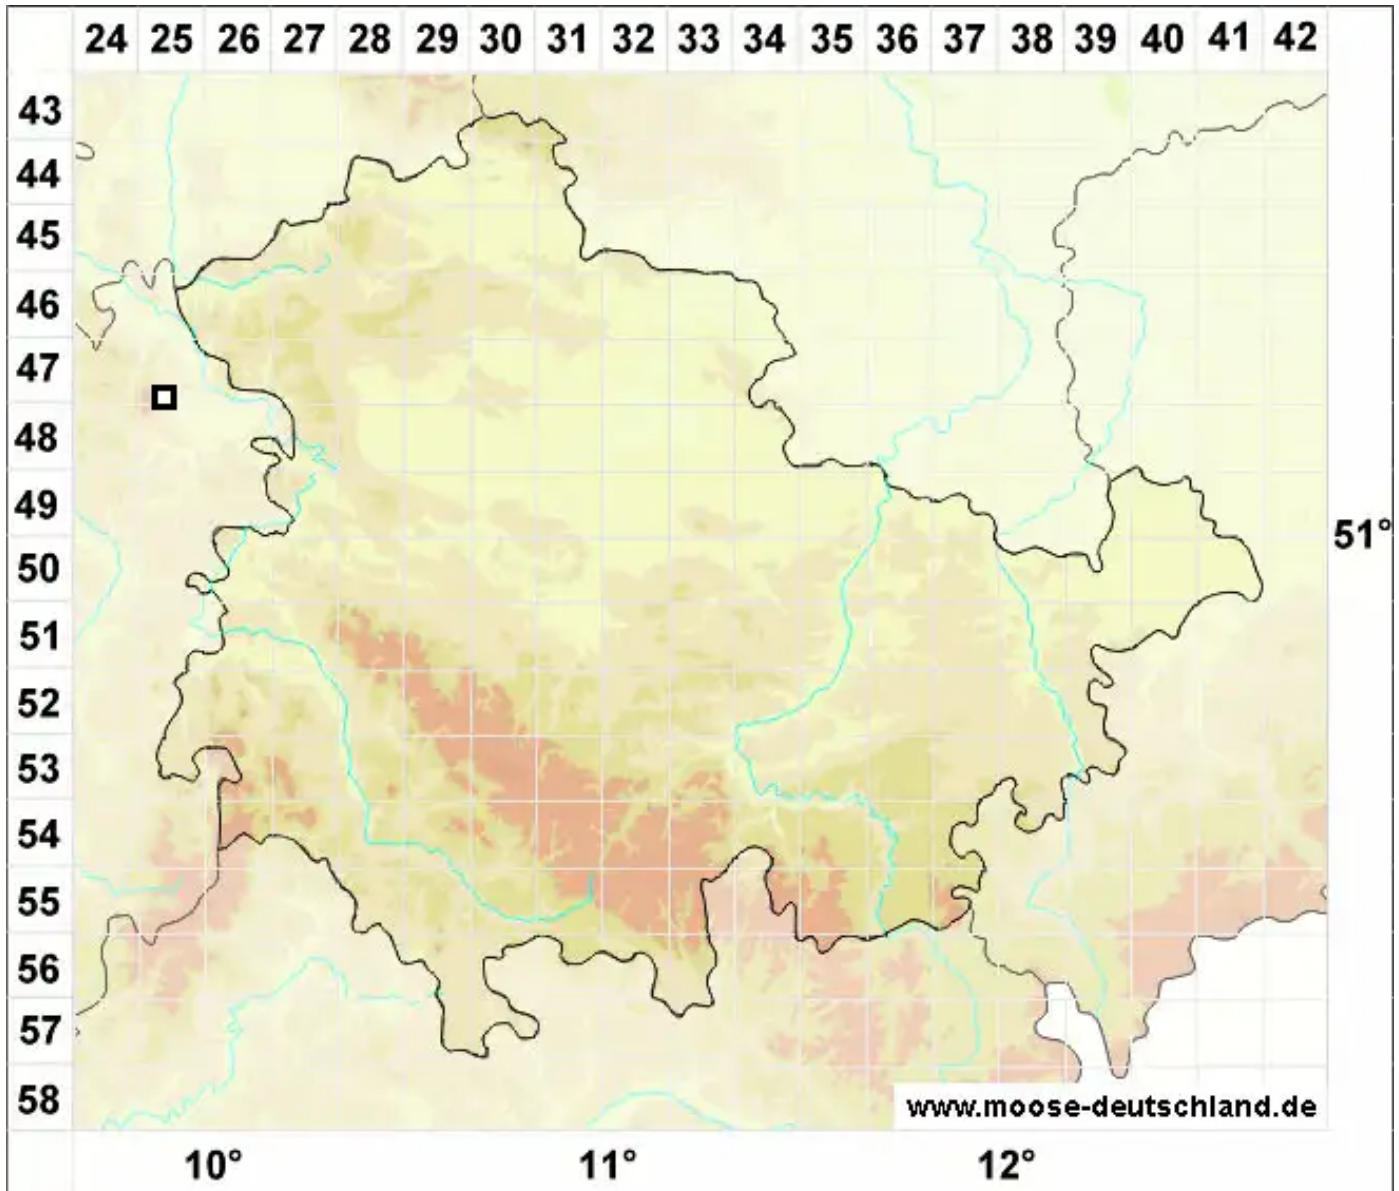

Gymnomitrium adustum Nees

Unscheinbares Nacktmützenmoos

Legende:

Symbole:

Ausgefülltes Symbol:
Zeitraum von 1980 bis heute (Aktuelle Angabe)

Leeres Symbol:
Zeitraum vor 1980 (Altangabe)

Quadrat: Herbarbeleg