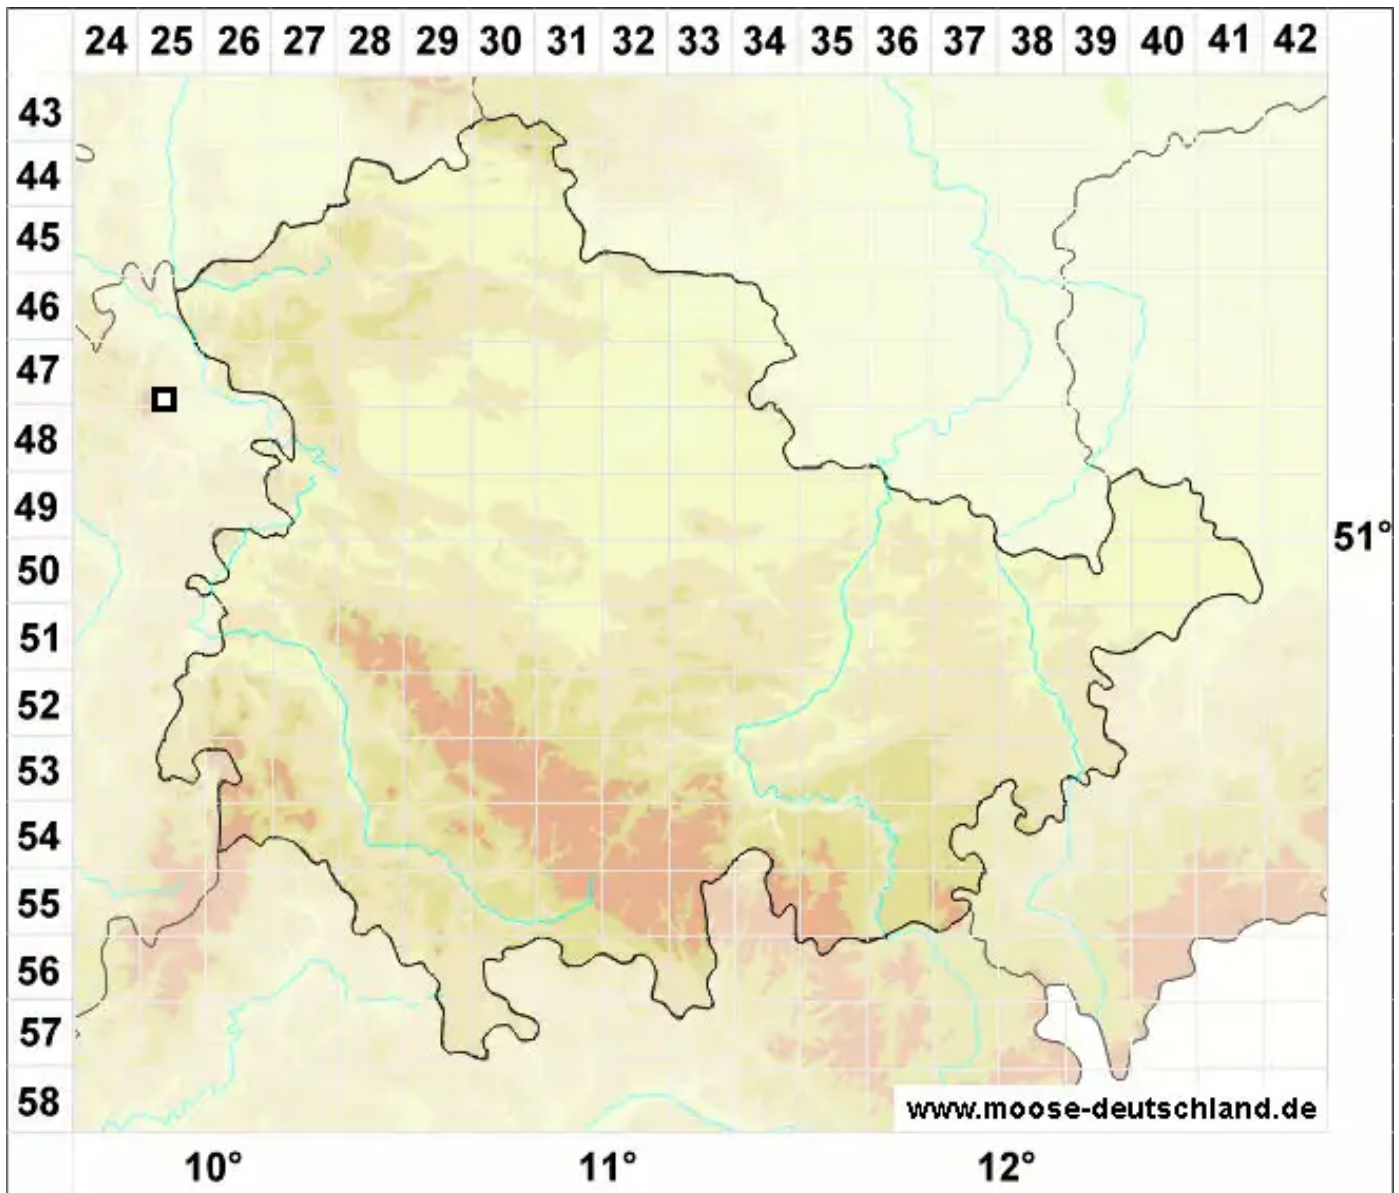

Gymnomitrium adustum Nees

Unscheinbares Nacktmützenmoos

Legende:

- Symbole:**
- Ausgefülltes Symbol:
Zeitraum von 1980 bis heute (Aktuelle Angabe)
 - Leeres Symbol:
Zeitraum vor 1980 (Altangabe)
 - Quadrat: Herbarbeleg