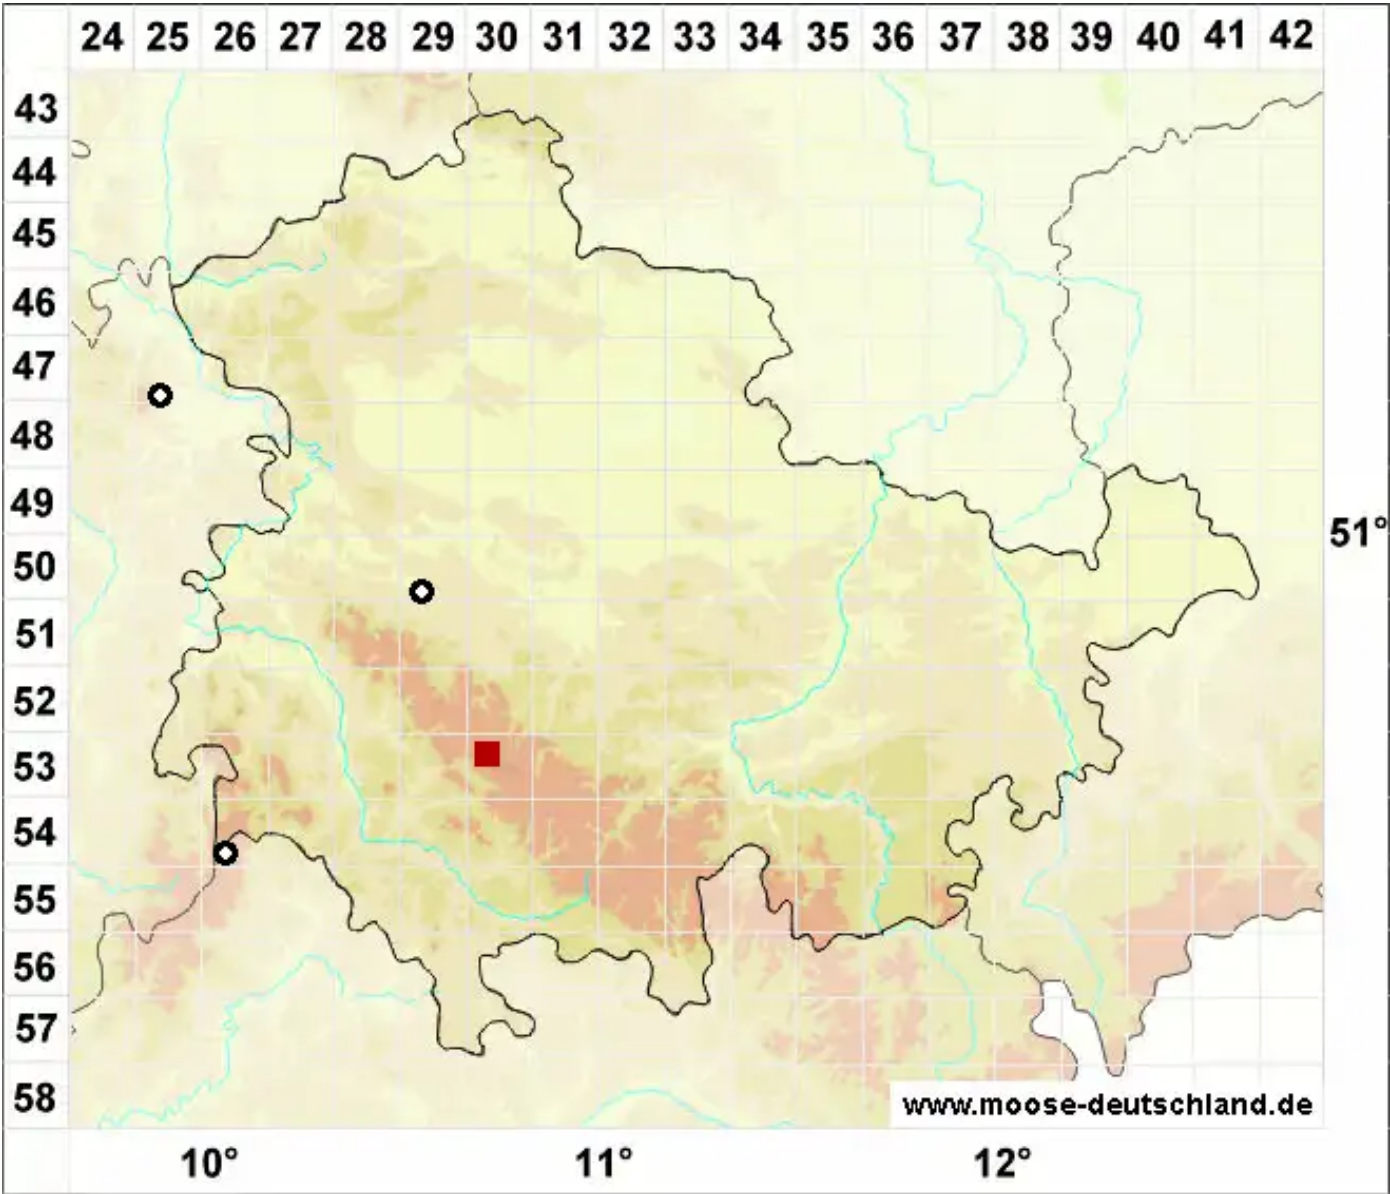

Meesia uliginosa Hedw.

Haar-Bruchmoos

Legende:

- Symbole:**
Ausgefülltes Symbol:
Zeitraum von 1980 bis heute (Aktuelle Angabe)
Leeres Symbol:
Zeitraum vor 1980 (Altangabe)
Quadrat: Herbarbeleg