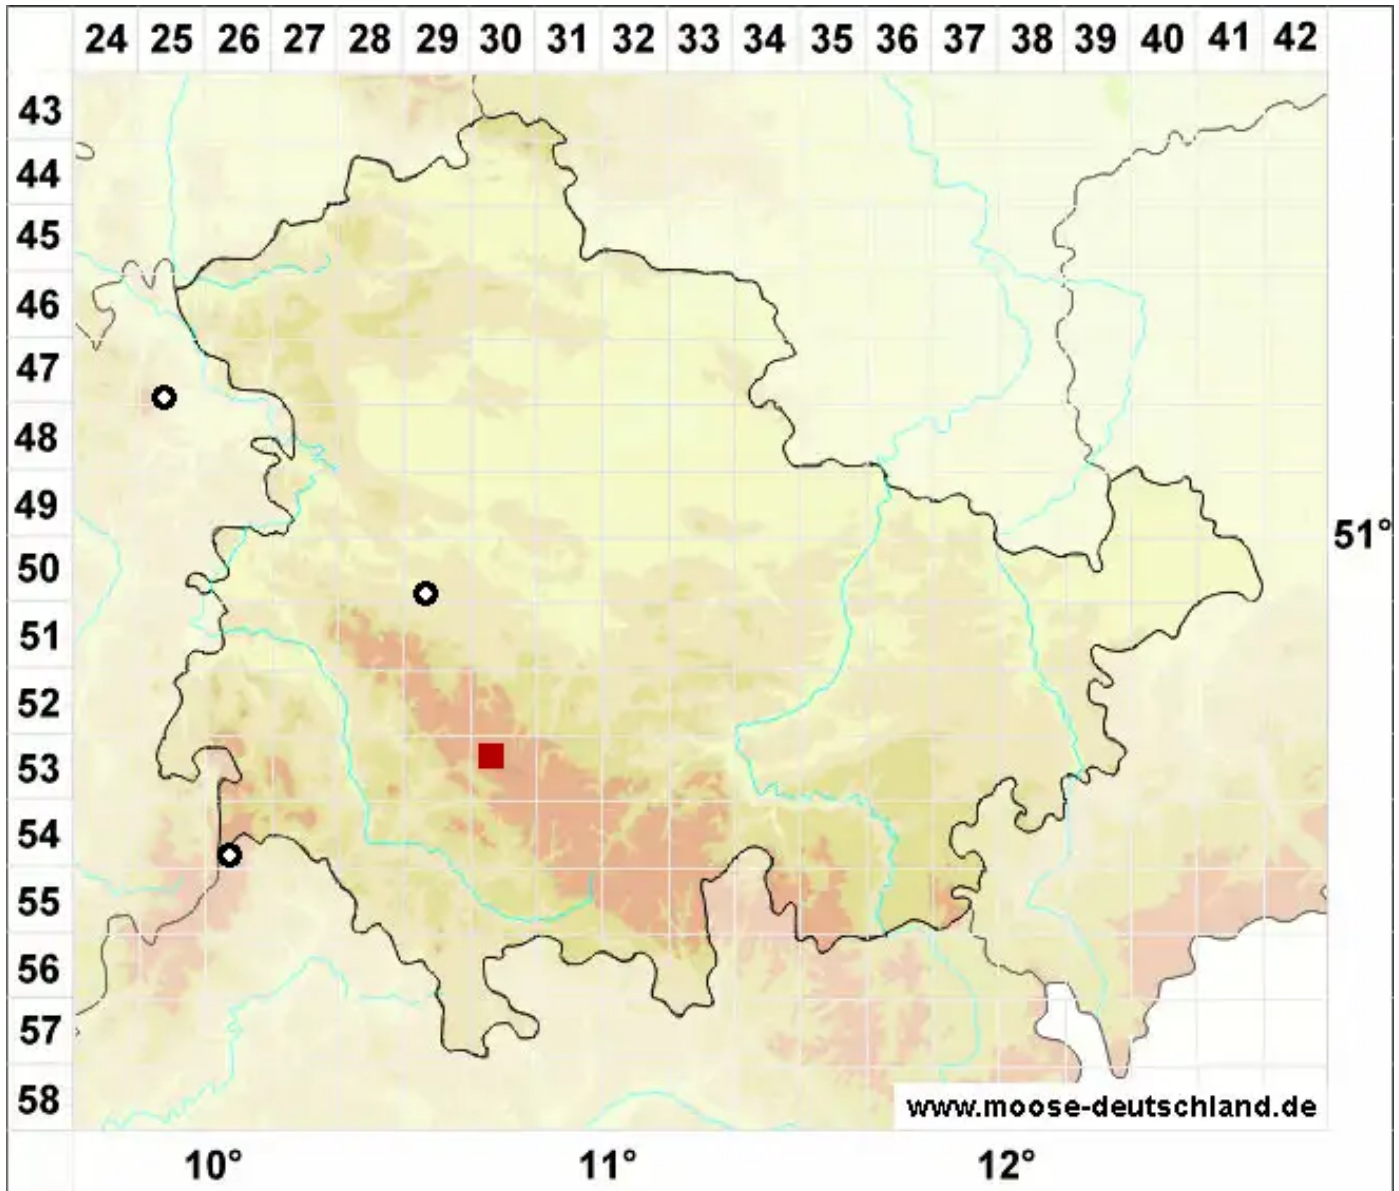

Meesia uliginosa Hedw.

Haar-Bruchmoos

Legende:

- Symbole:**
- Ausgefülltes Symbol:
Zeitraum von 1980 bis heute (Aktuelle Angabe)
 - Leeres Symbol:
Zeitraum vor 1980 (Altangabe)
 - Quadrat: Herbarbeleg