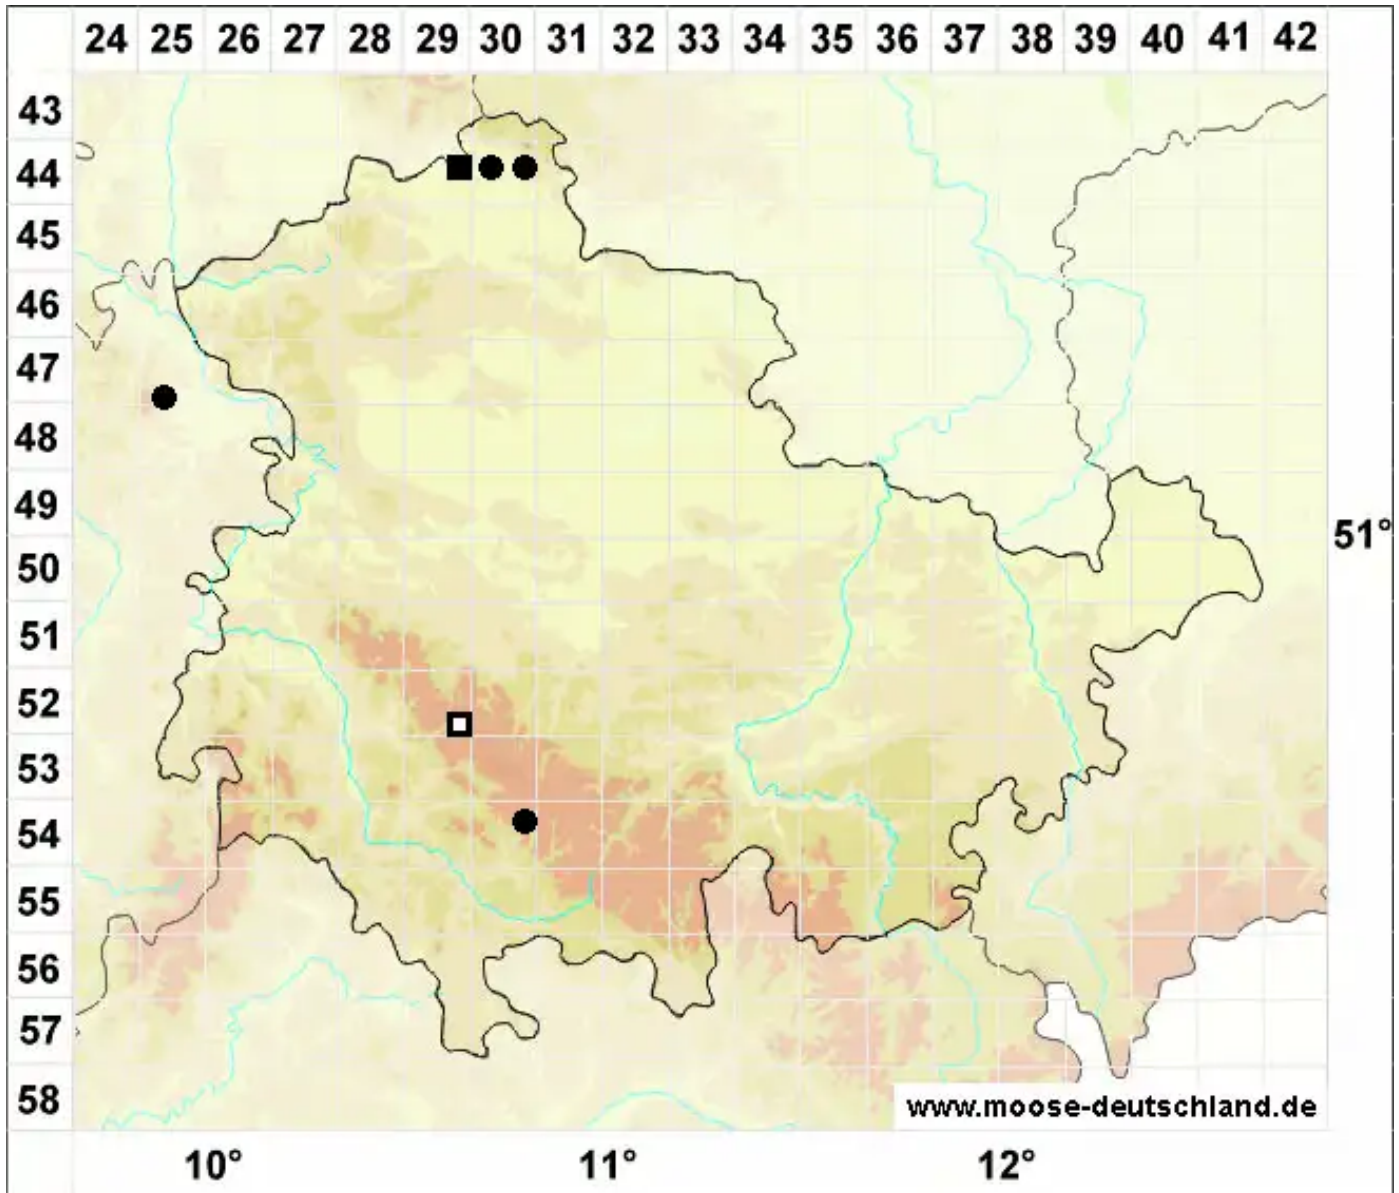

Mesoptychia heterocolpos (Thed. ex Hartm.) L.Söderstr. & V

Brutkörpertragendes Glattkelchmoos

Legende:

- Symbole:**
- Ausgefülltes Symbol:
Zeitraum von 1980 bis heute (Aktuelle Angabe)
 - Leeres Symbol:
Zeitraum vor 1980 (Altangabe)
 - Quadrat: Herbarbeleg