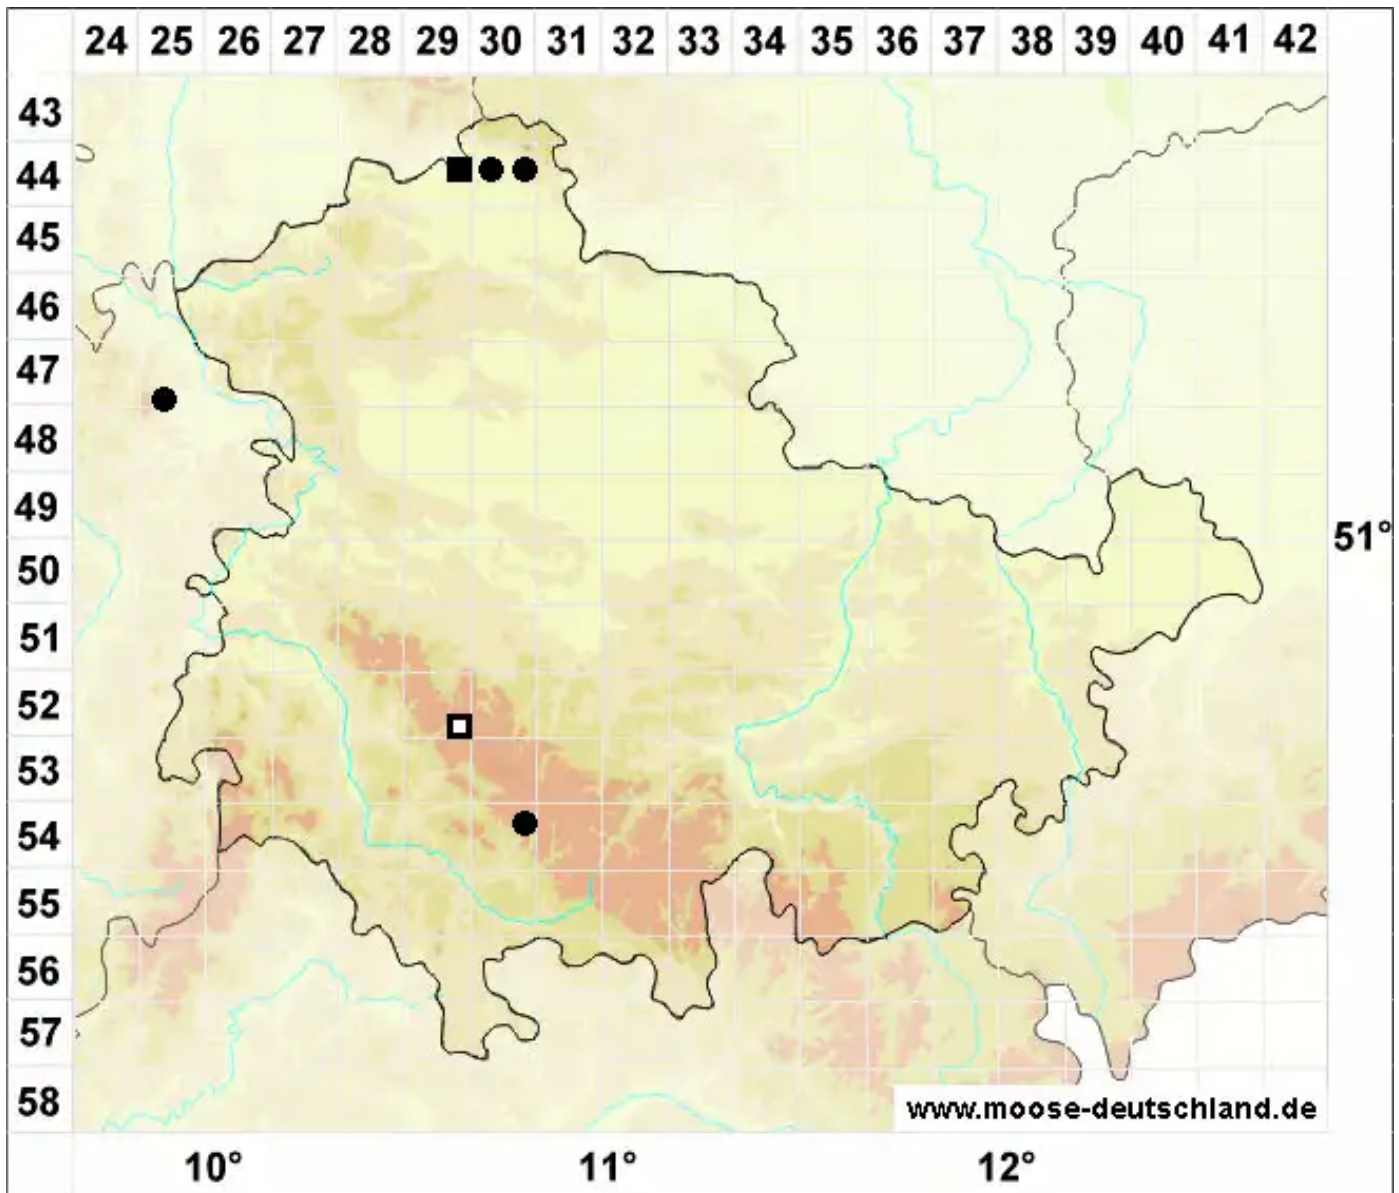

Mesoptychia heterocolpos (Thed. ex Hartm.) L.Söderstr. & V

Brutkörpertragendes Glattkelchmoos

Legende:

- Symbole:**
Ausgefülltes Symbol:
Zeitraum von 1980 bis heute (Aktuelle Angabe)
Leeres Symbol:
Zeitraum vor 1980 (Altangabe)
Quadrat: Herbarbeleg