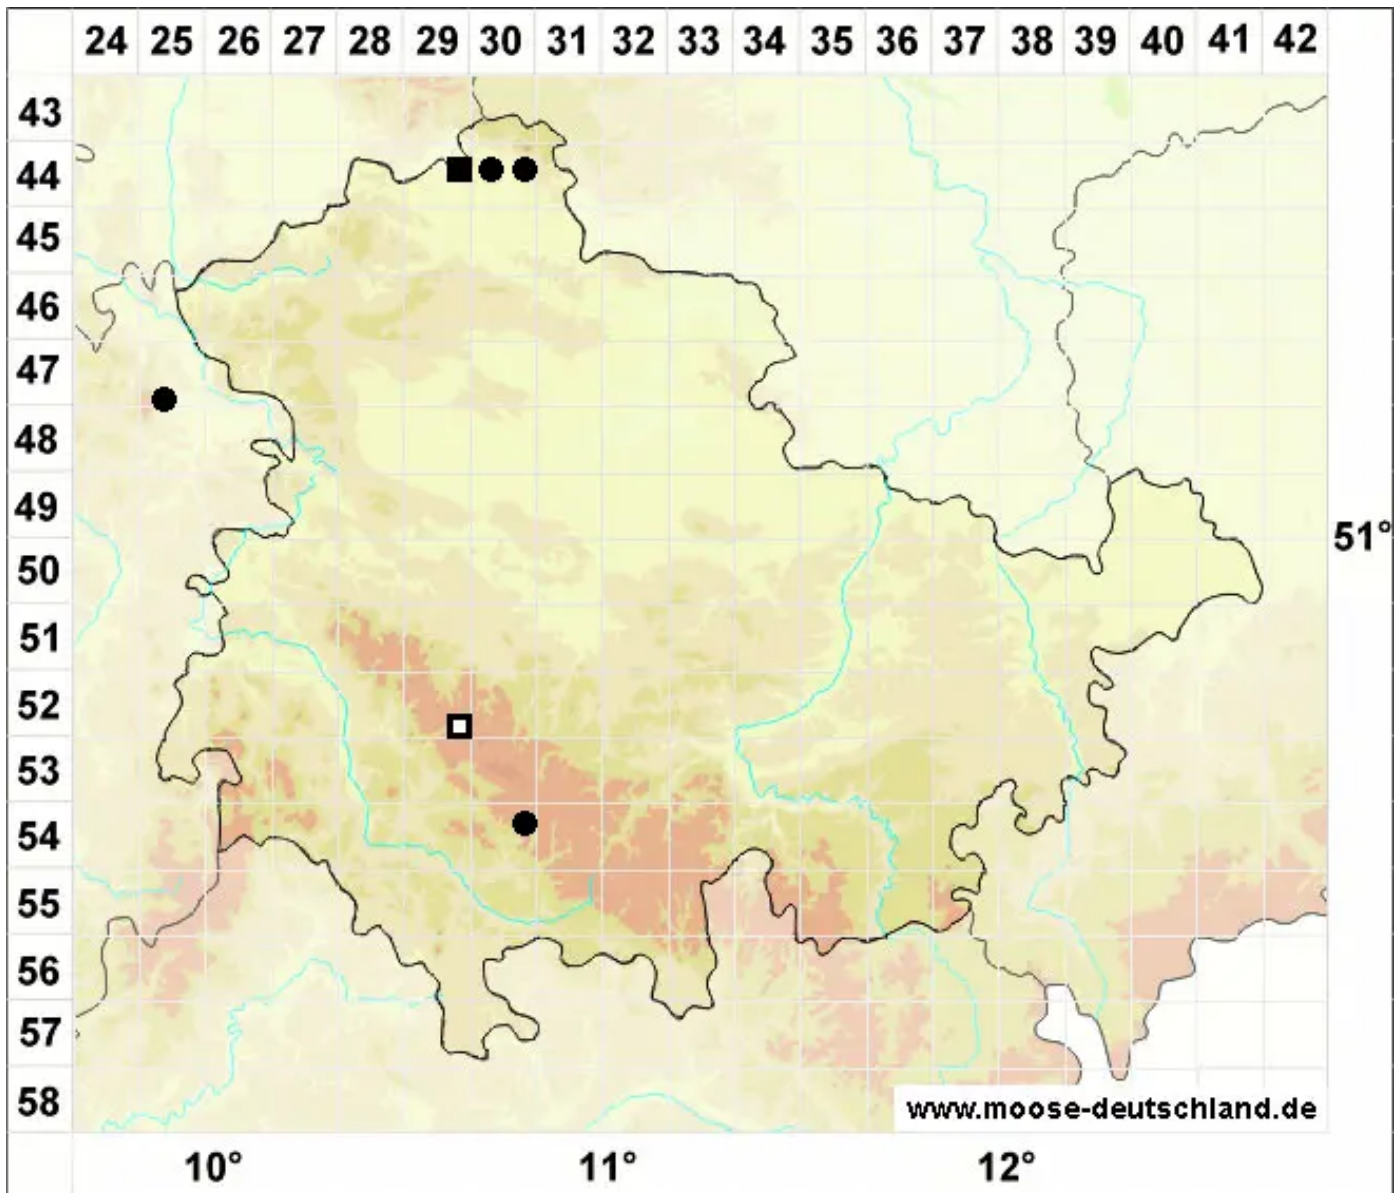

Mesoptychia heterocolpos (Thed. ex Hartm.) L.Soderstr. & V

Brutkörpertragendes Glattkelchmoos

Legende:

- Symbole:**
Ausgefülltes Symbol:
Zeitraum von 1980 bis heute (Aktuelle Angabe)
Leeres Symbol:
Zeitraum vor 1980 (Altangabe)
Quadrat: Herbarbeleg