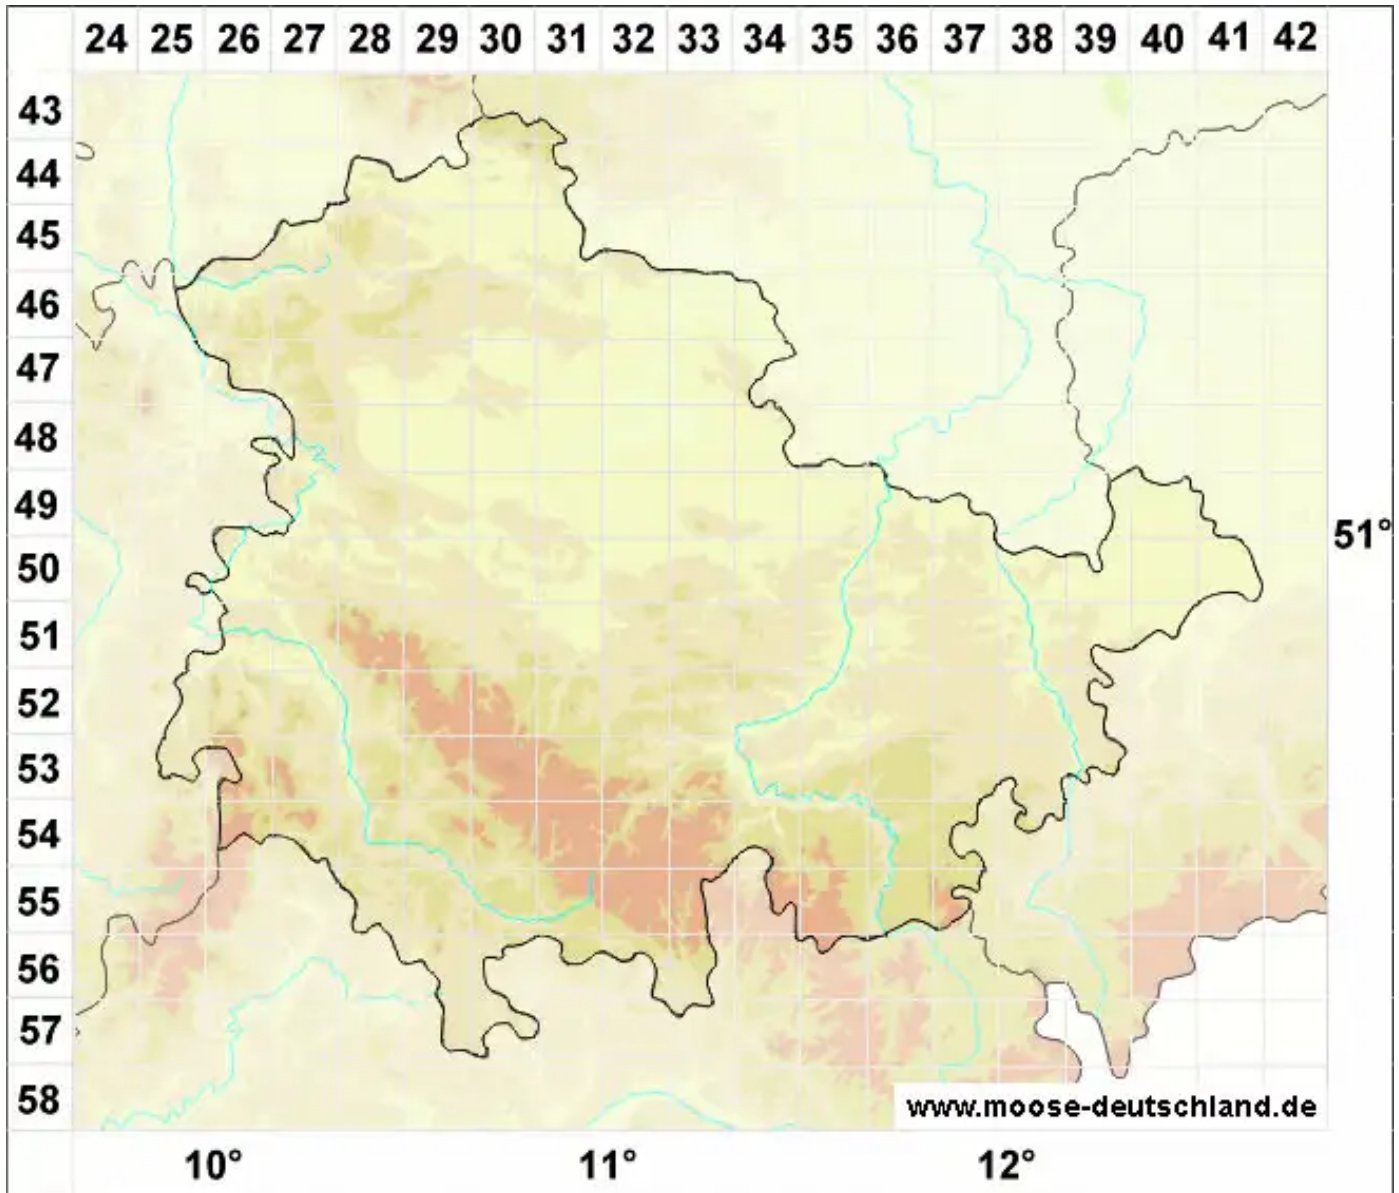

# Mesoptychia rutheana (Limpr.) L.Söderstr. & Vánna

Ruthes Glattkelchmoos

Legende:

- Symbole:**
- Ausgefülltes Symbol:  
Zeitraum von 1980 bis heute (Aktuelle Angabe)
  - Leeres Symbol:  
Zeitraum vor 1980 (Altangabe)
  - Quadrat: Herbarbeleg