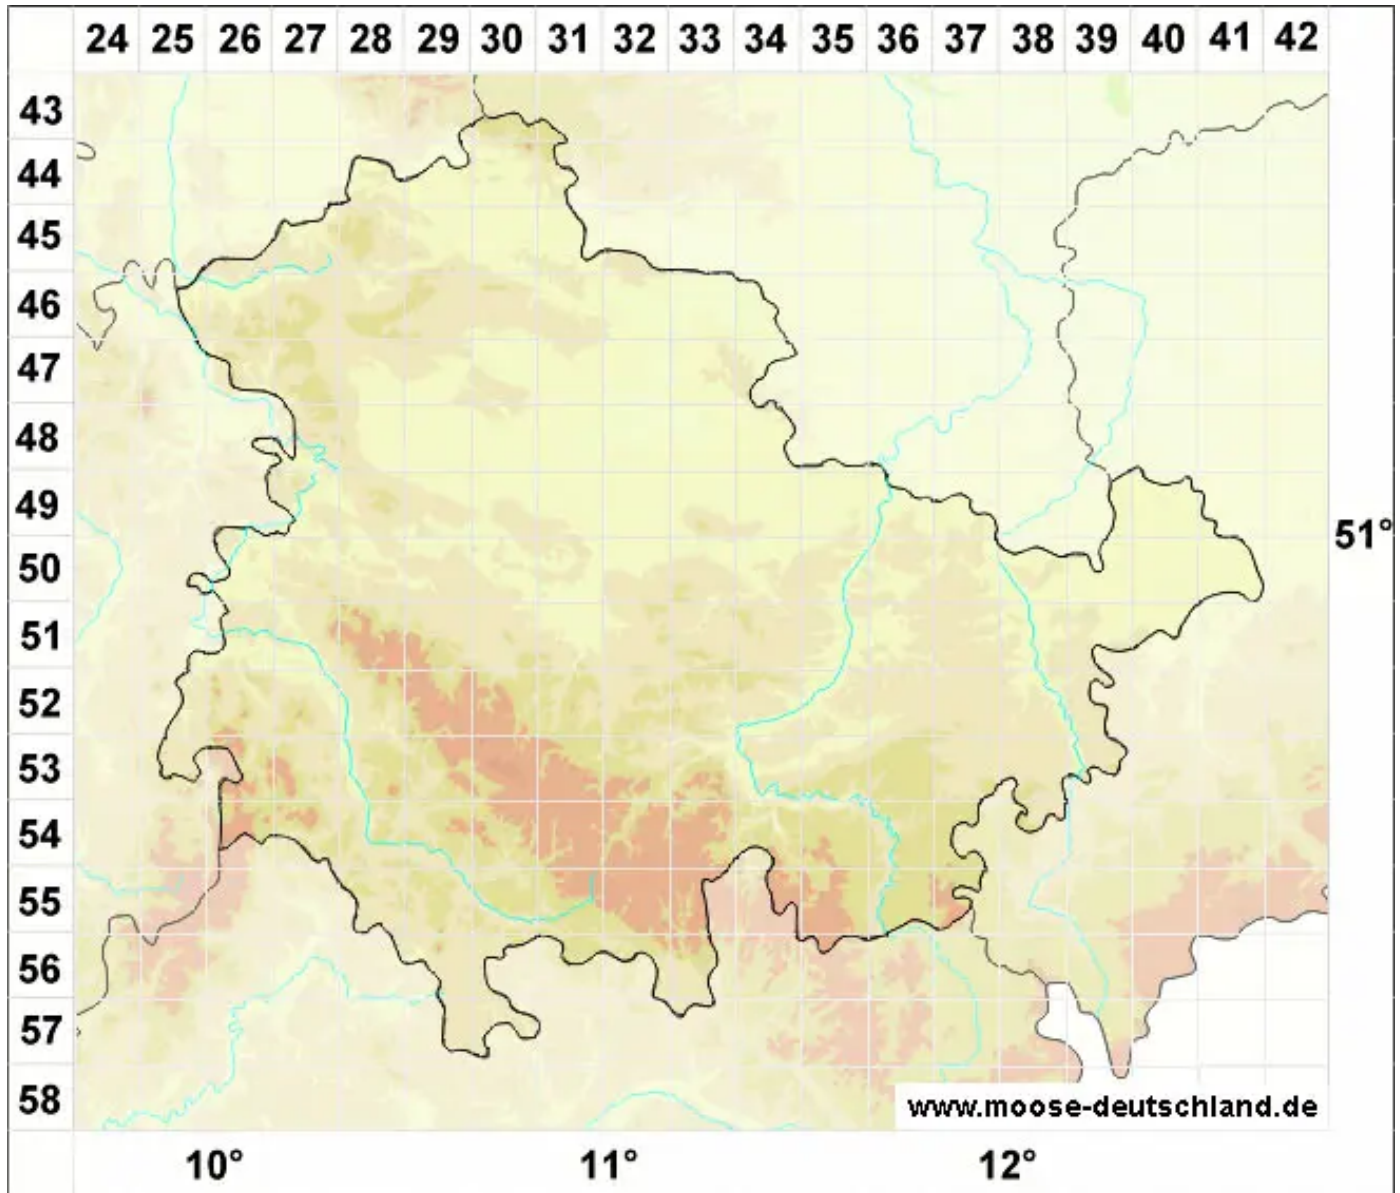

Mesoptychia rutheana (Limpr.) L.Soderstr. & Vana

Ruthes Glattkelchmoos

Legende:

- Symbole:**
- Ausgefülltes Symbol:
Zeitraum von 1980 bis heute (Aktuelle Angabe)
 - Leeres Symbol:
Zeitraum vor 1980 (Altangabe)
 - Quadrat: Herbarbeleg