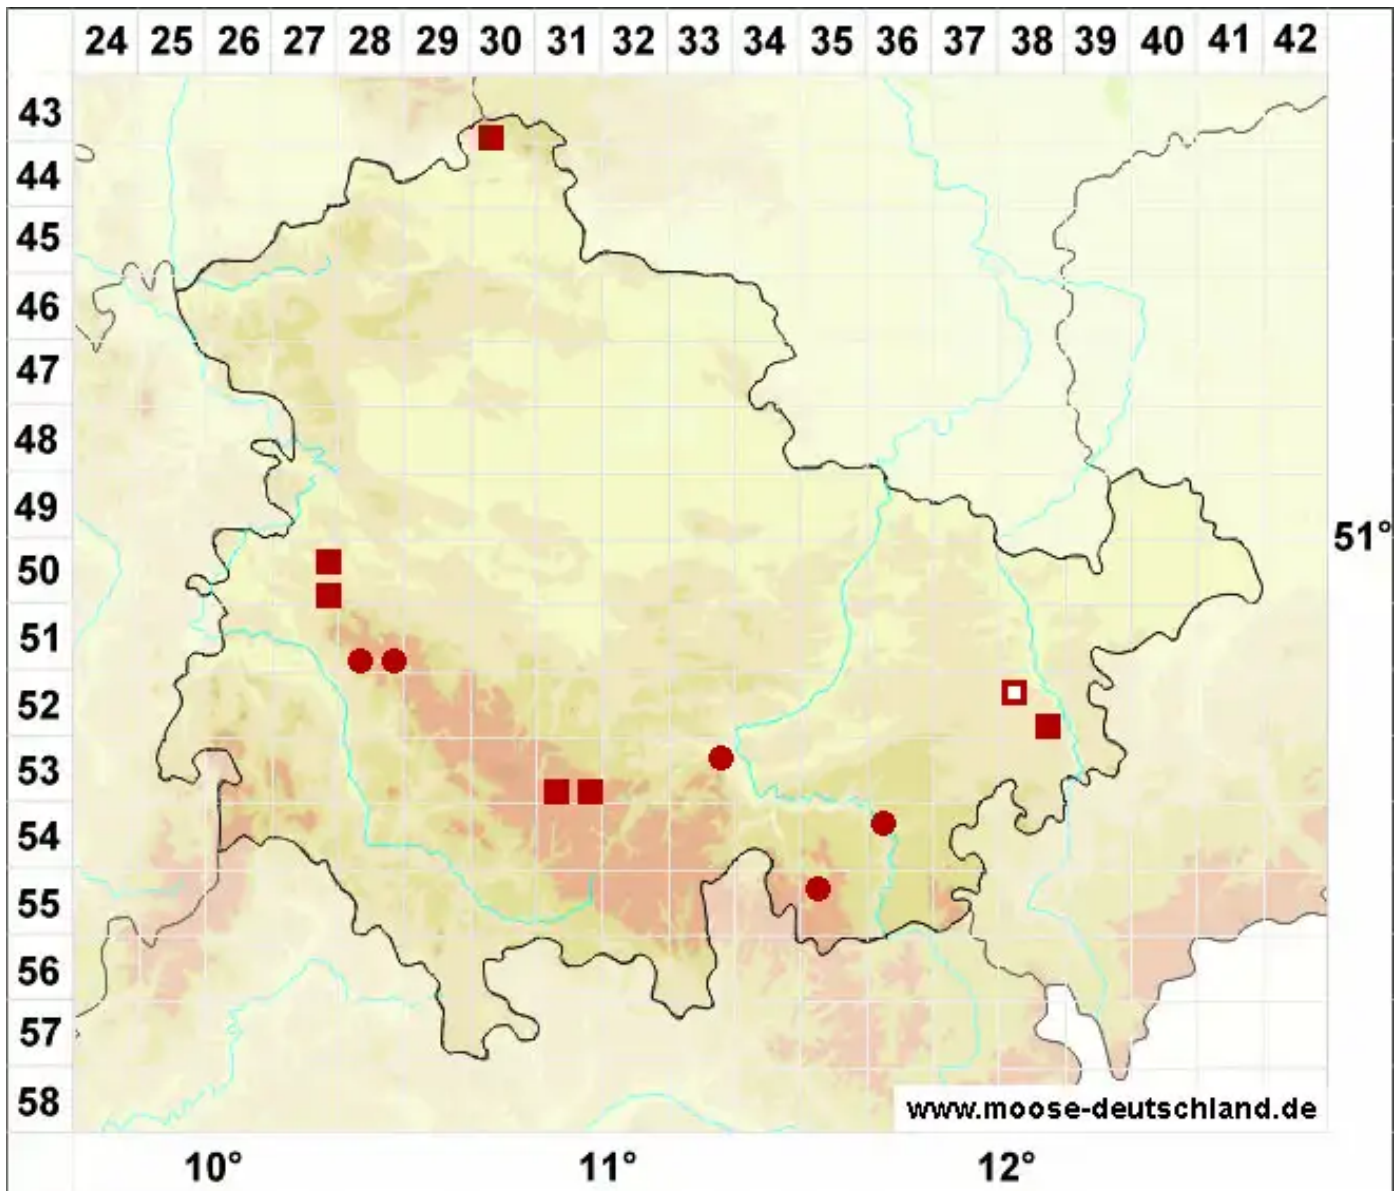

Metzgeria conjugata agg.

Sammel Breites Igelhaubenmoos

Legende:

- Symbole:**
- Ausgefülltes Symbol:
Zeitraum von 1980 bis heute (Aktuelle Angabe)
 - Leeres Symbol:
Zeitraum vor 1980 (Altangabe)
 - Quadrat: Herbarbeleg