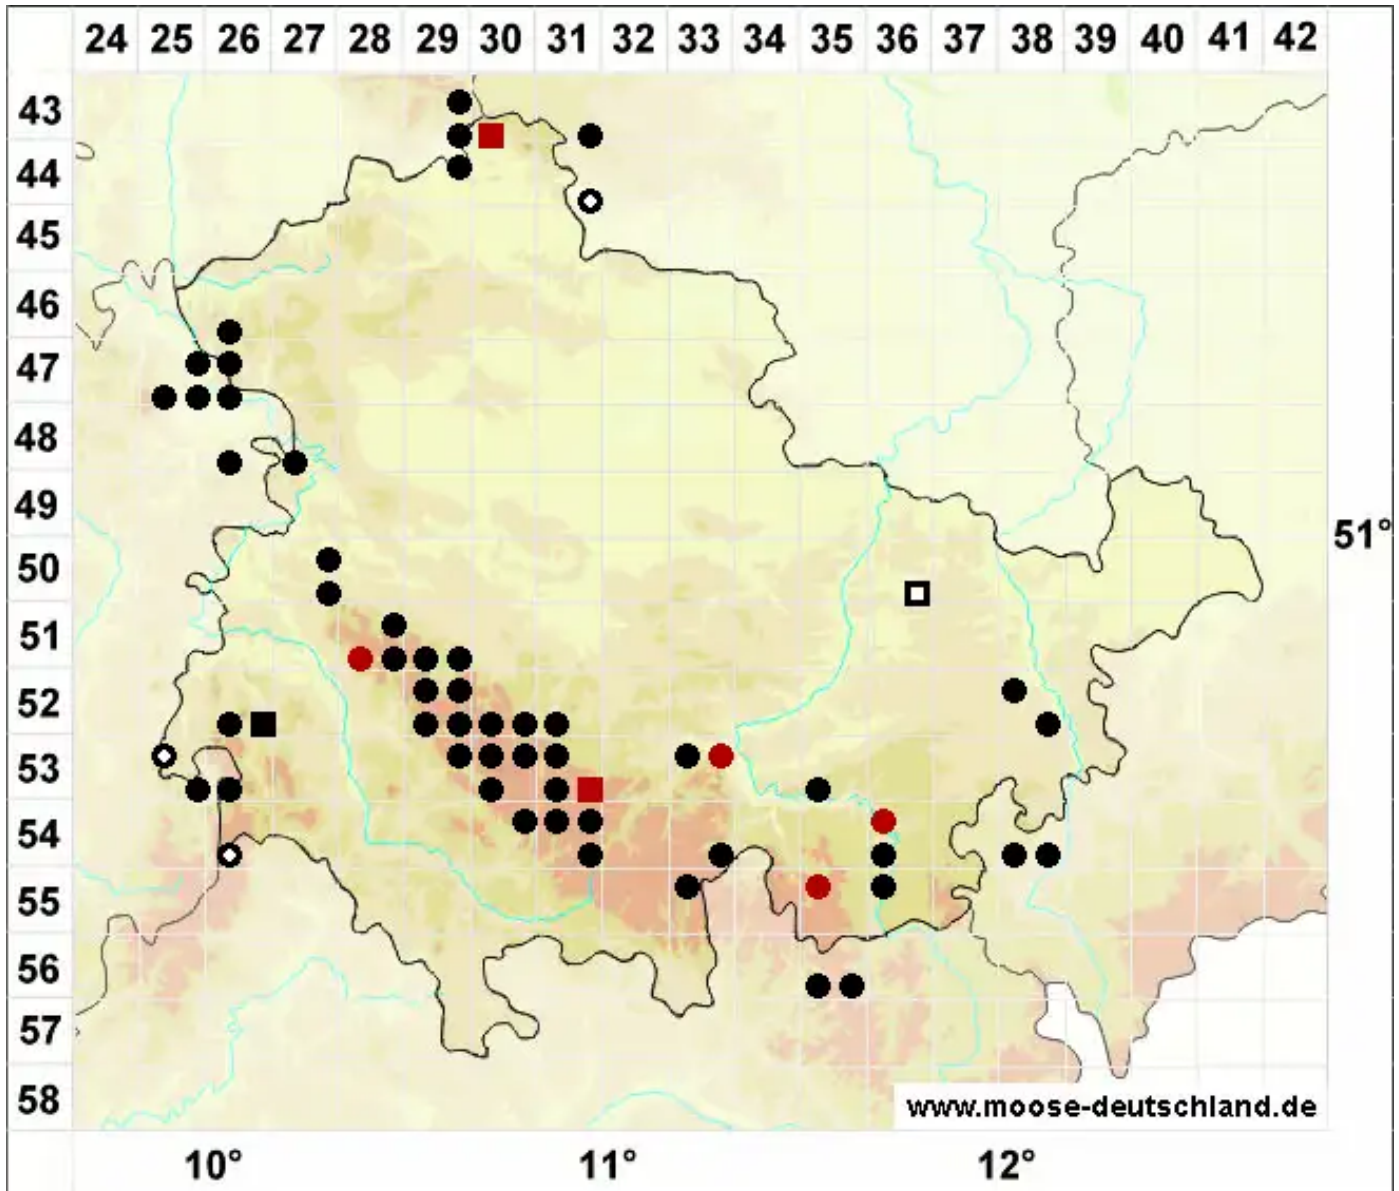

# Metzgeria conjugata Lindb.

Breites Igelhaubenmoos

Legende:

- Symbole:**  
Ausgefülltes Symbol:  
Zeitraum von 1980 bis heute (Aktuelle Angabe)  
Leeres Symbol:  
Zeitraum vor 1980 (Altangabe)  
Quadrat: Herbarbeleg