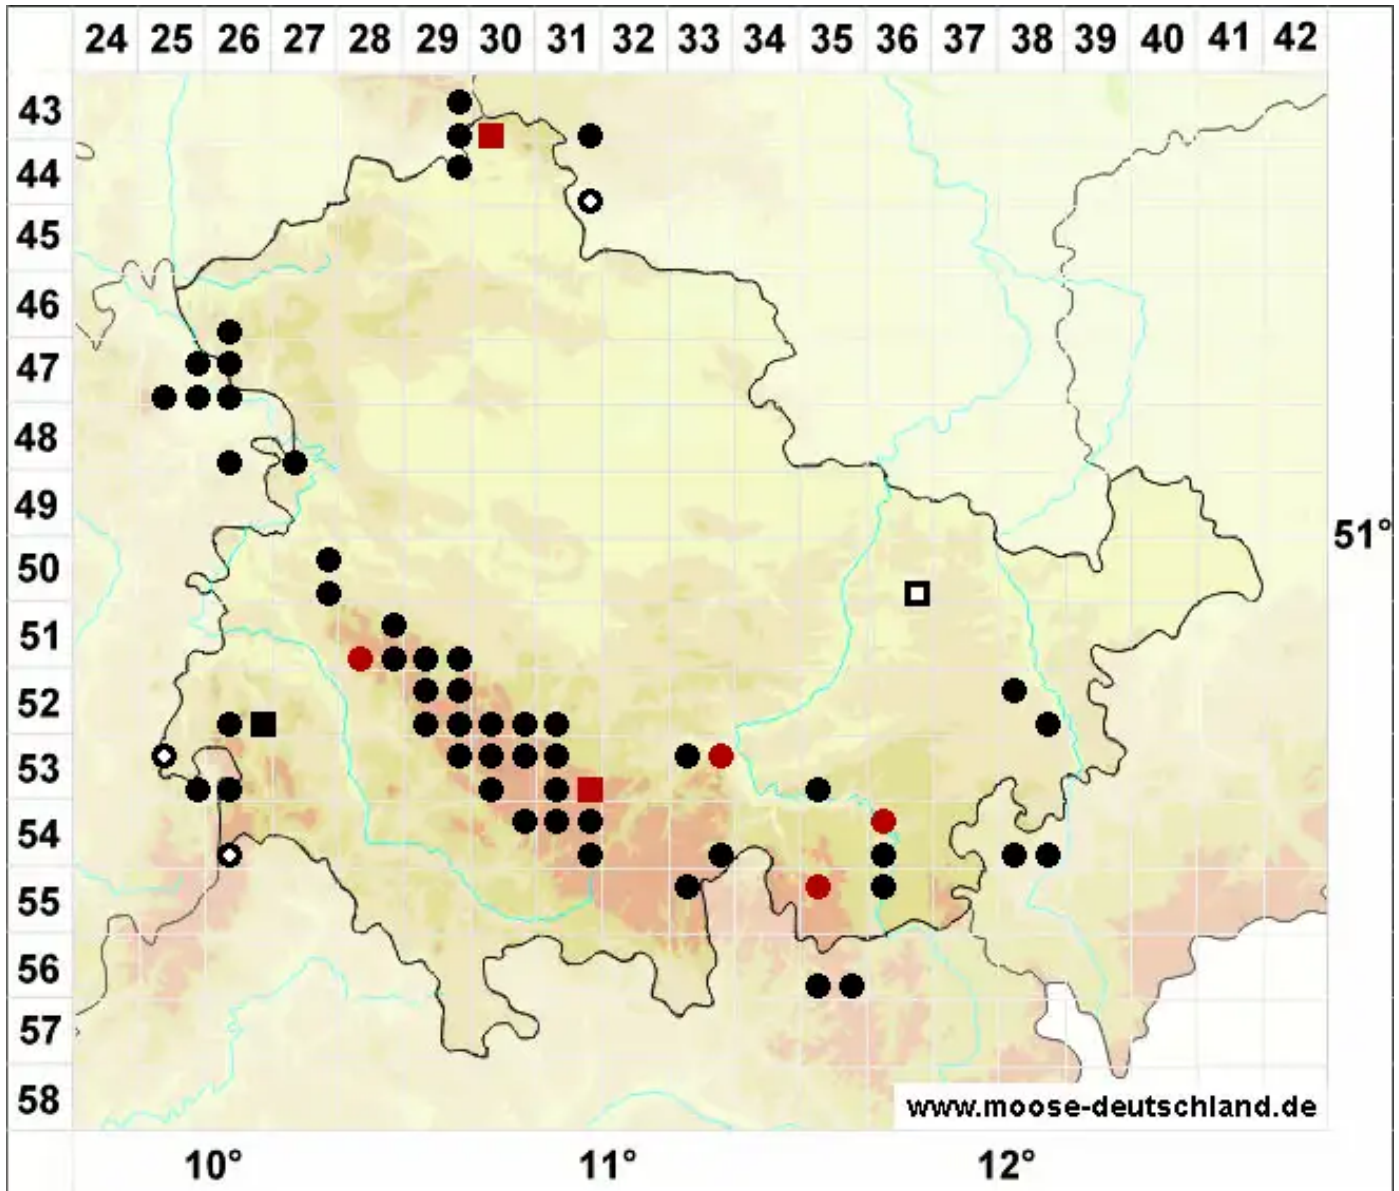

Metzgeria conjugata Lindb.

Breites Igelhaubenmoos

Legende:

- Symbole:**
- Ausgefülltes Symbol:
Zeitraum von 1980 bis heute (Aktuelle Angabe)
 - Leeres Symbol:
Zeitraum vor 1980 (Altangabe)
 - Quadrat: Herbarbeleg