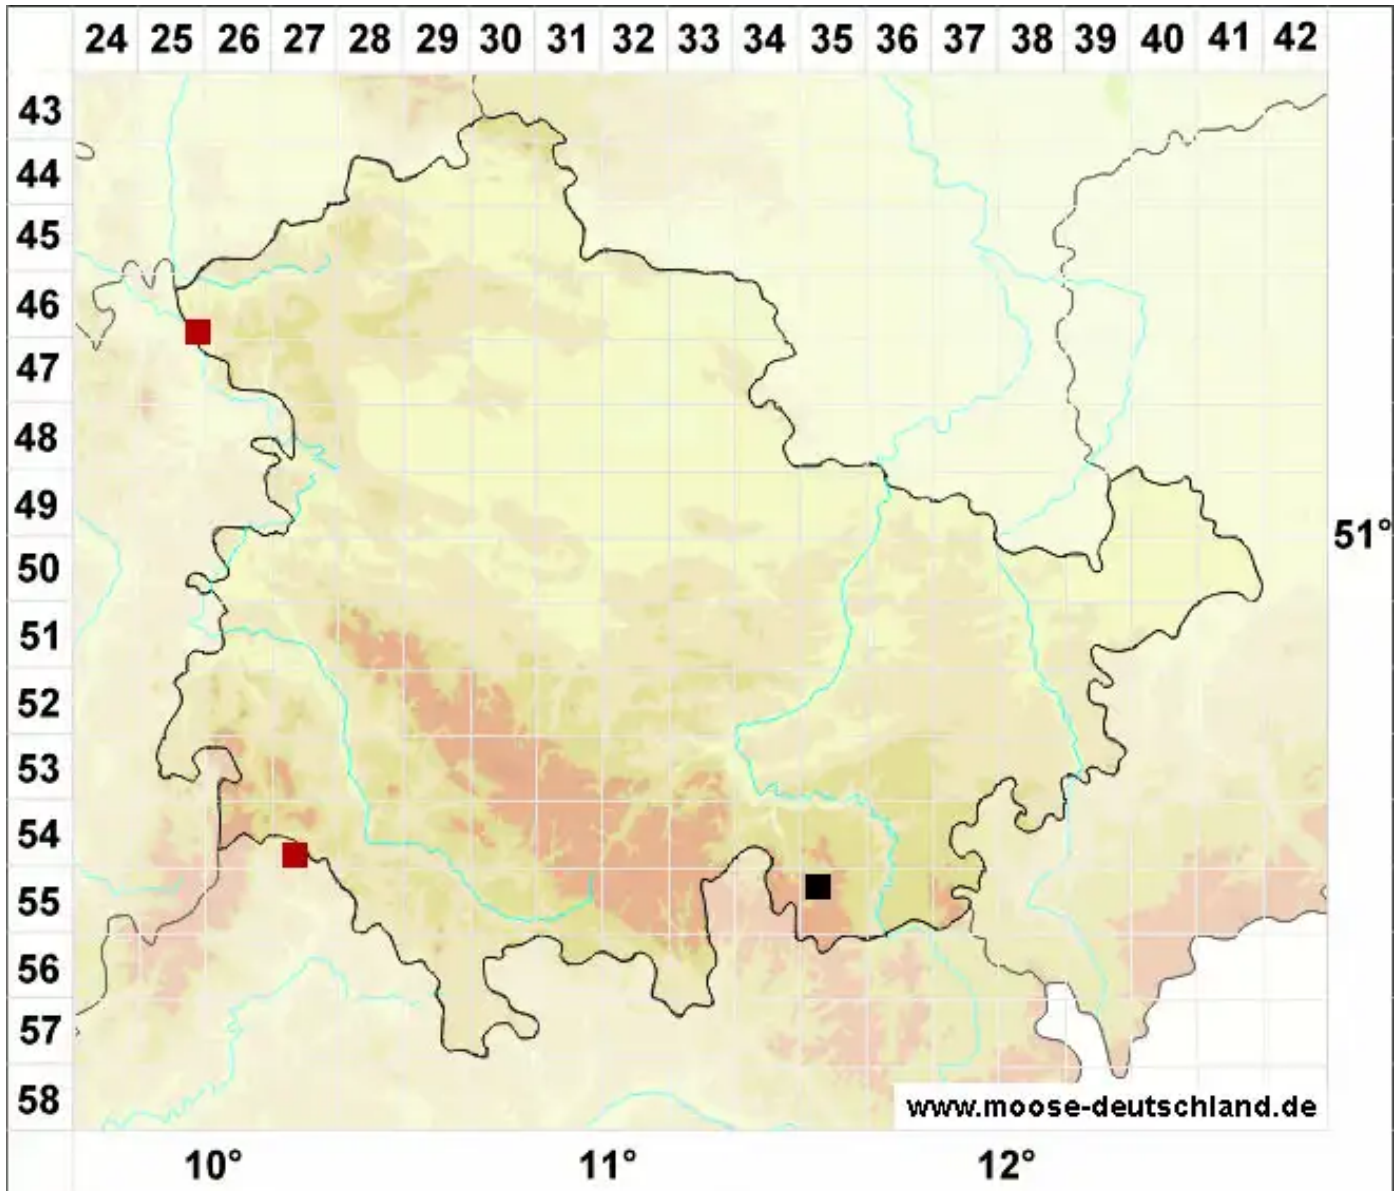

Metzgeria violacea (Ach.) Dumort.

Blauendes Igelhaubenmoos

Legende:

- Symbole:**
Ausgefülltes Symbol:
Zeitraum von 1980 bis heute (Aktuelle Angabe)
Leeres Symbol:
Zeitraum vor 1980 (Altangabe)
Quadrat: Herbarbeleg