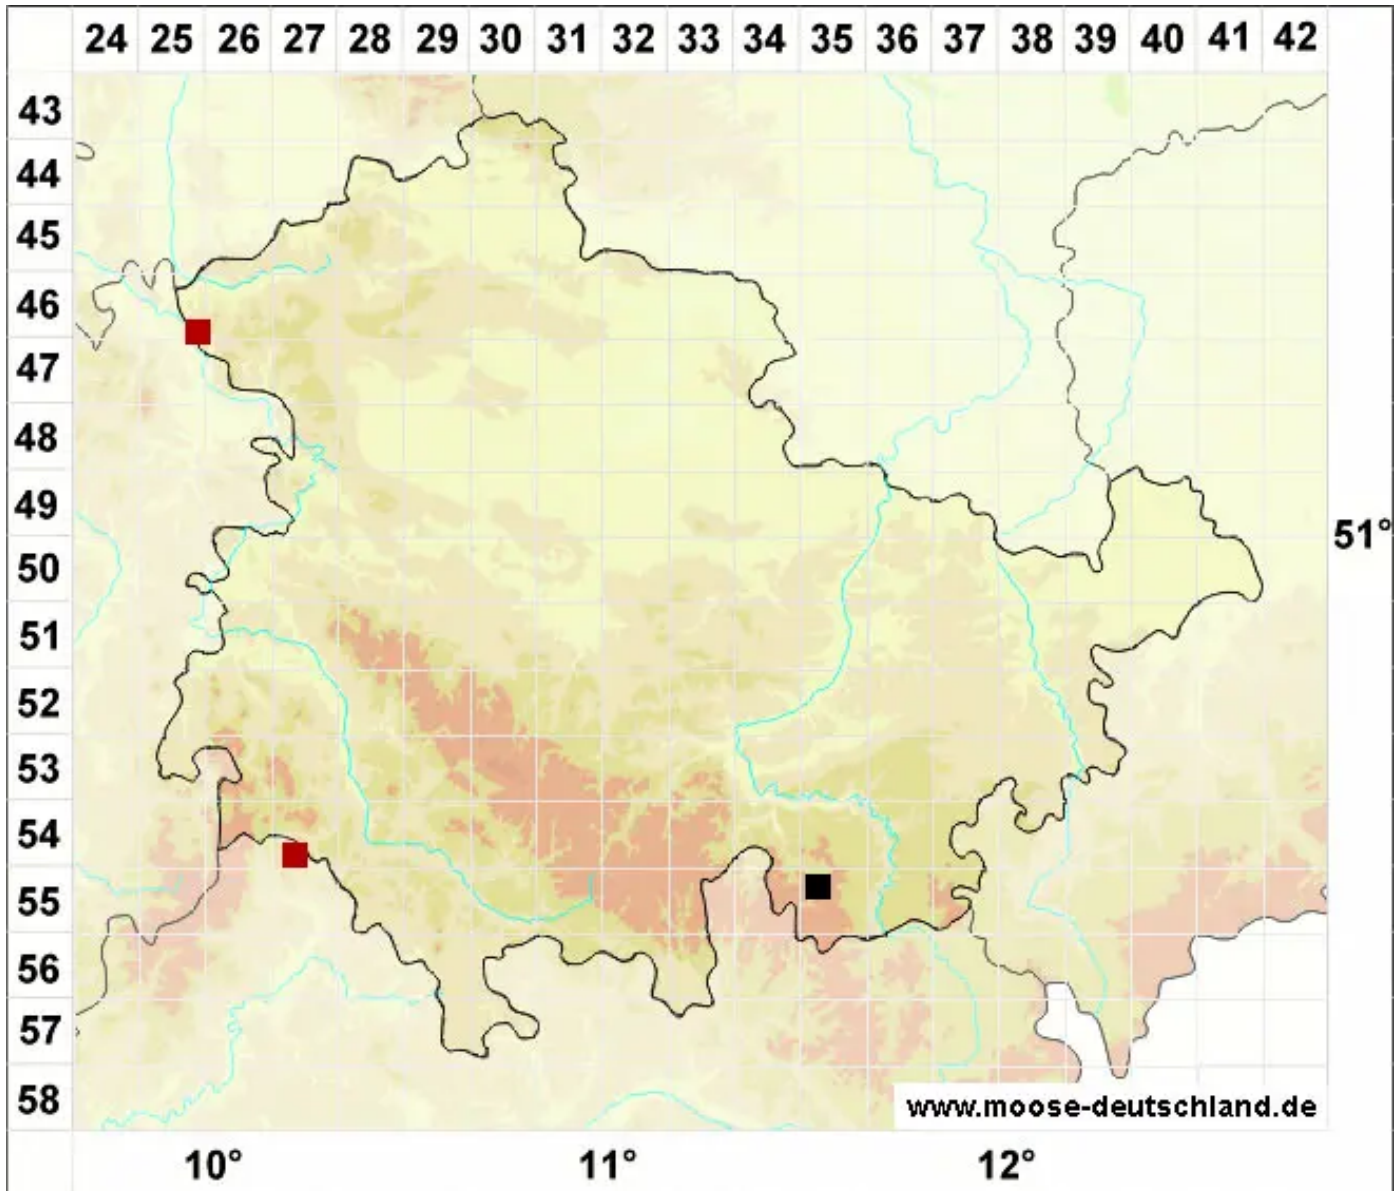

Metzgeria violacea (Ach.) Dumort.

Blauendes Igelhaubenmoos

Legende:

- Symbole:**
- Ausgefülltes Symbol:
Zeitraum von 1980 bis heute (Aktuelle Angabe)
 - Leeres Symbol:
Zeitraum vor 1980 (Altangabe)
 - Quadrat: Herbarbeleg