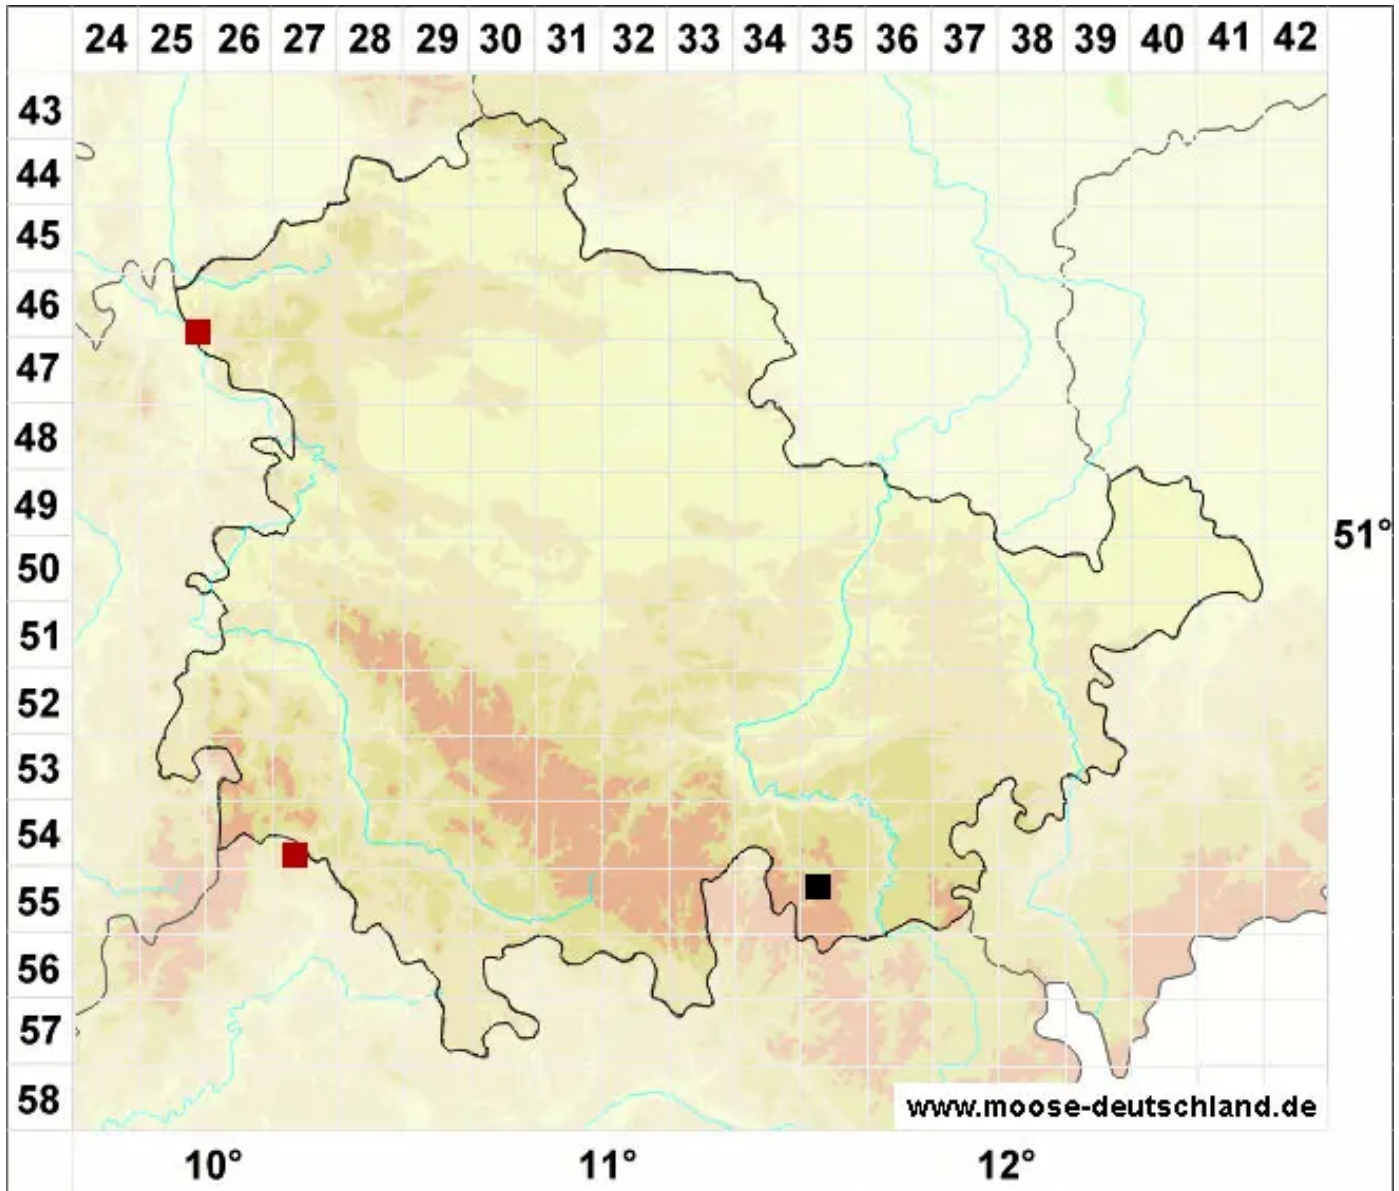

# Metzgeria violacea (Ach.) Dumort.

Blauendes Igelhaubenmoos

Legende:

- Symbole:**
- Ausgefülltes Symbol:  
Zeitraum von 1980 bis heute (Aktuelle Angabe)
  - Leeres Symbol:  
Zeitraum vor 1980 (Altangabe)
  - Quadrat: Herbarbeleg