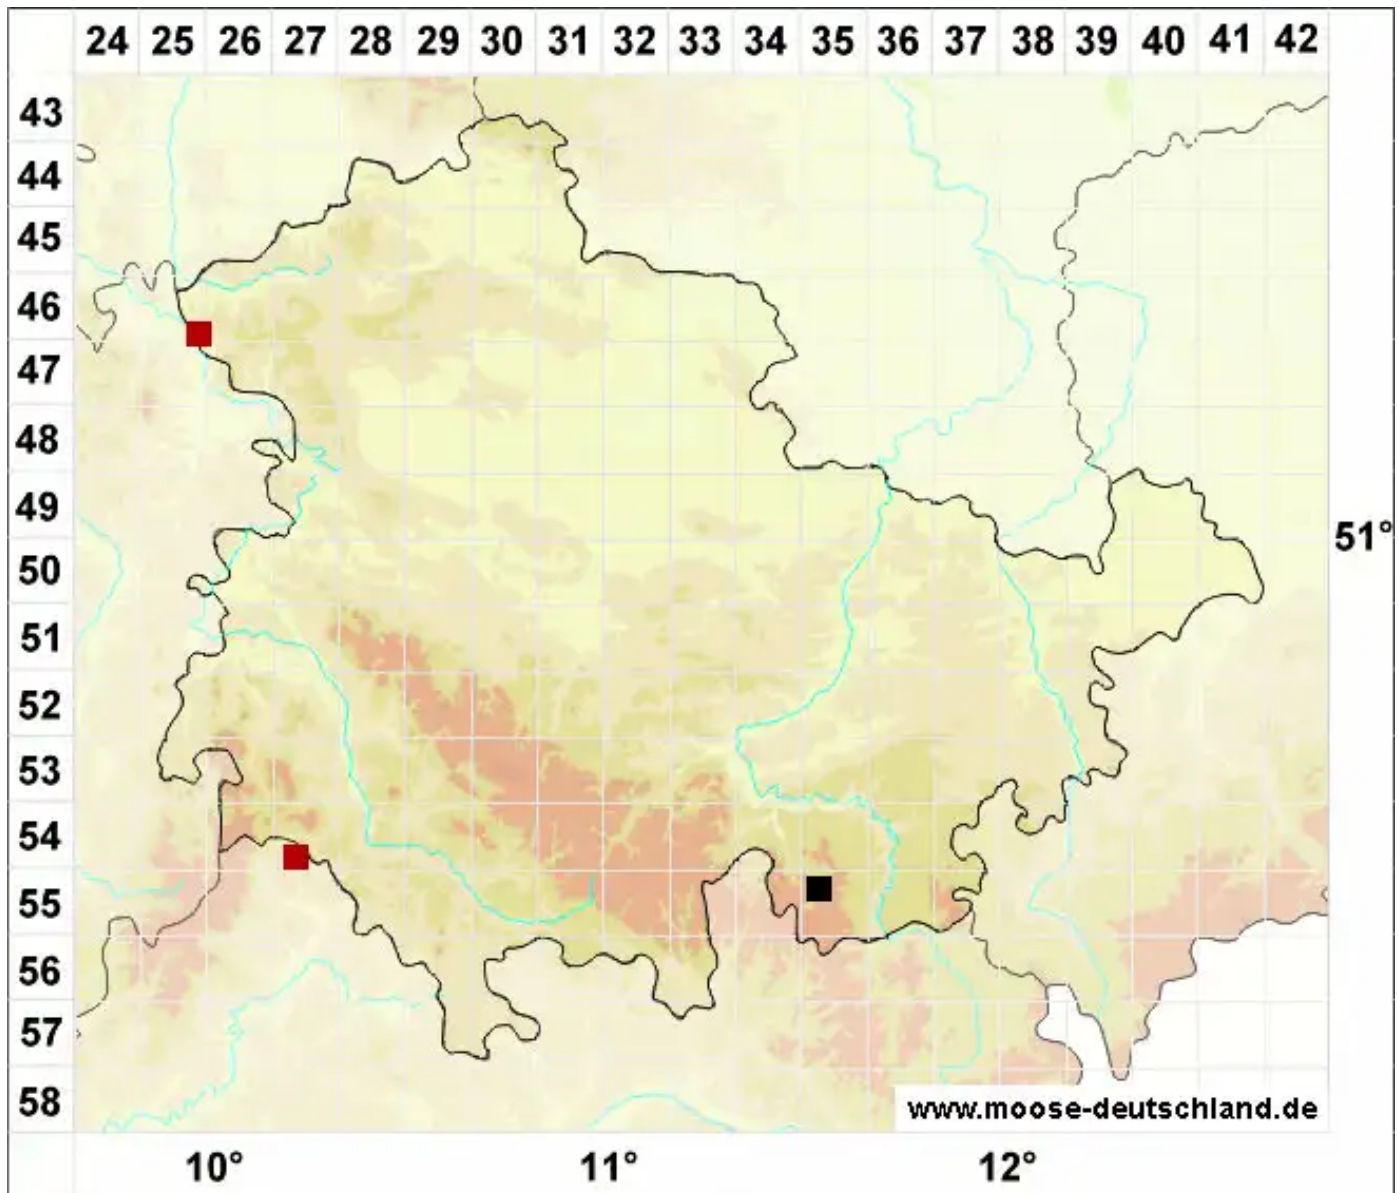

Metzgeria violacea (Ach.) Dumort.

Blauendes Igelhaubenmoos

Legende:

- Symbole:**
- Ausgefülltes Symbol:
Zeitraum von 1980 bis heute (Aktuelle Angabe)
 - Leeres Symbol:
Zeitraum vor 1980 (Altangabe)
 - Quadrat: Herbarbeleg