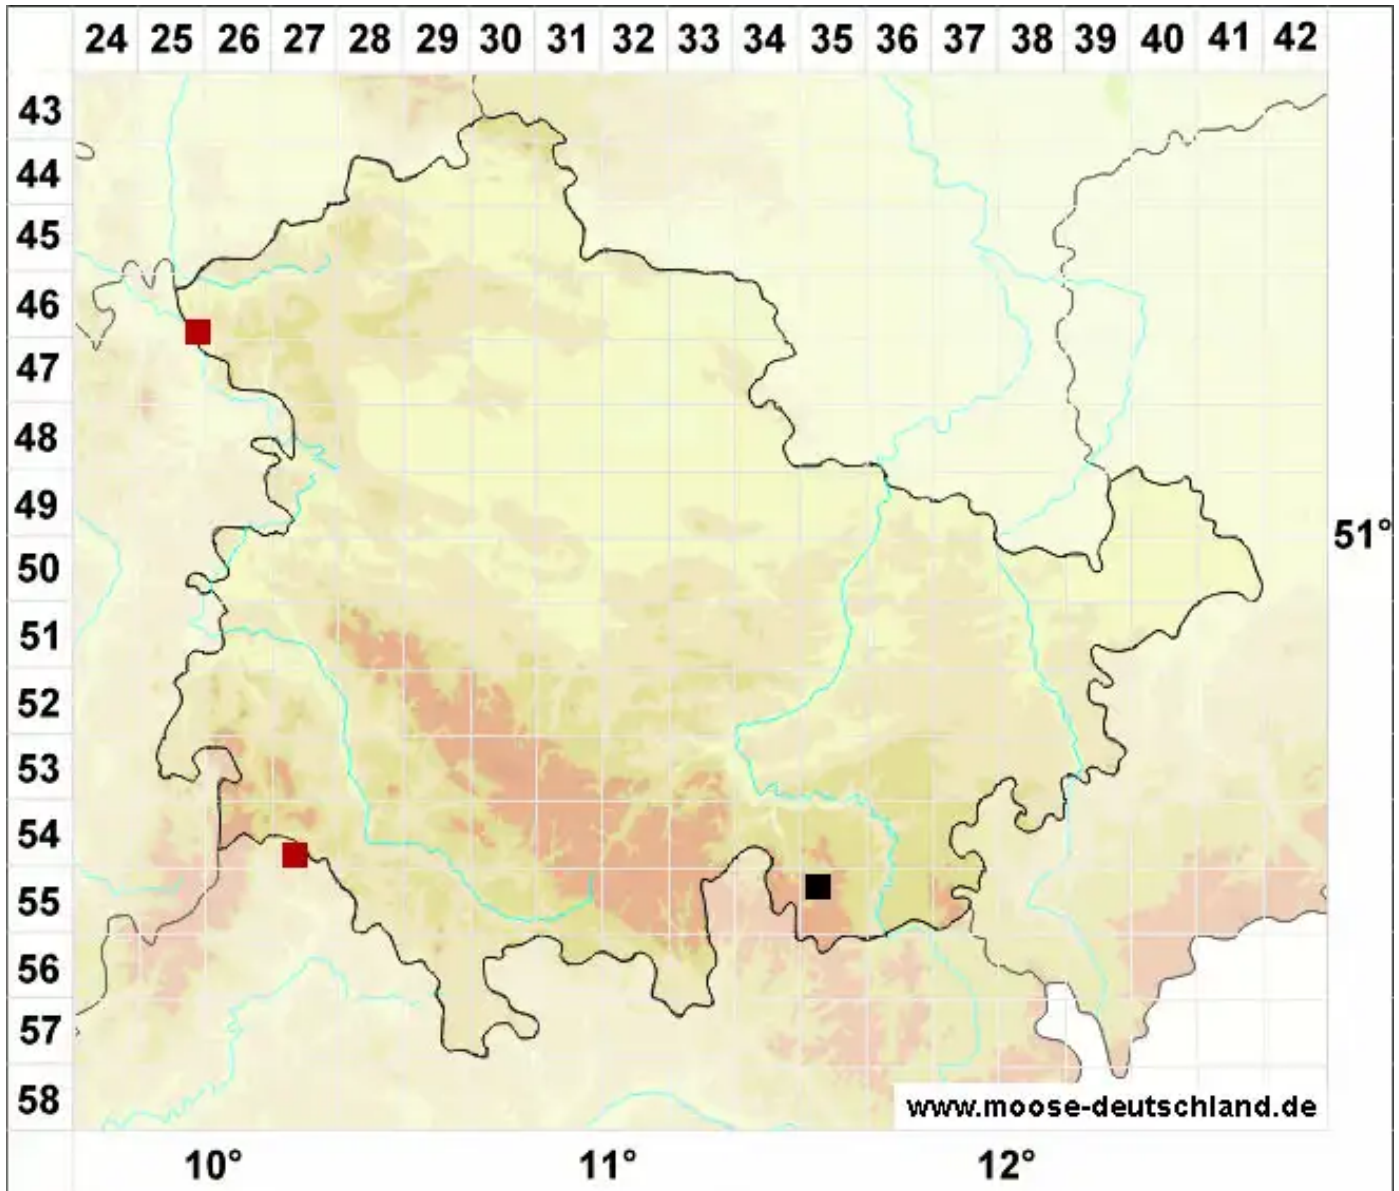

Metzgeria violacea (Ach.) Dumort.

Blauendes Igelhaubenmoos

Legende:

- Symbole:**
- Ausgefülltes Symbol:
Zeitraum von 1980 bis heute (Aktuelle Angabe)
 - Leeres Symbol:
Zeitraum vor 1980 (Altangabe)
 - Quadrat: Herbarbeleg