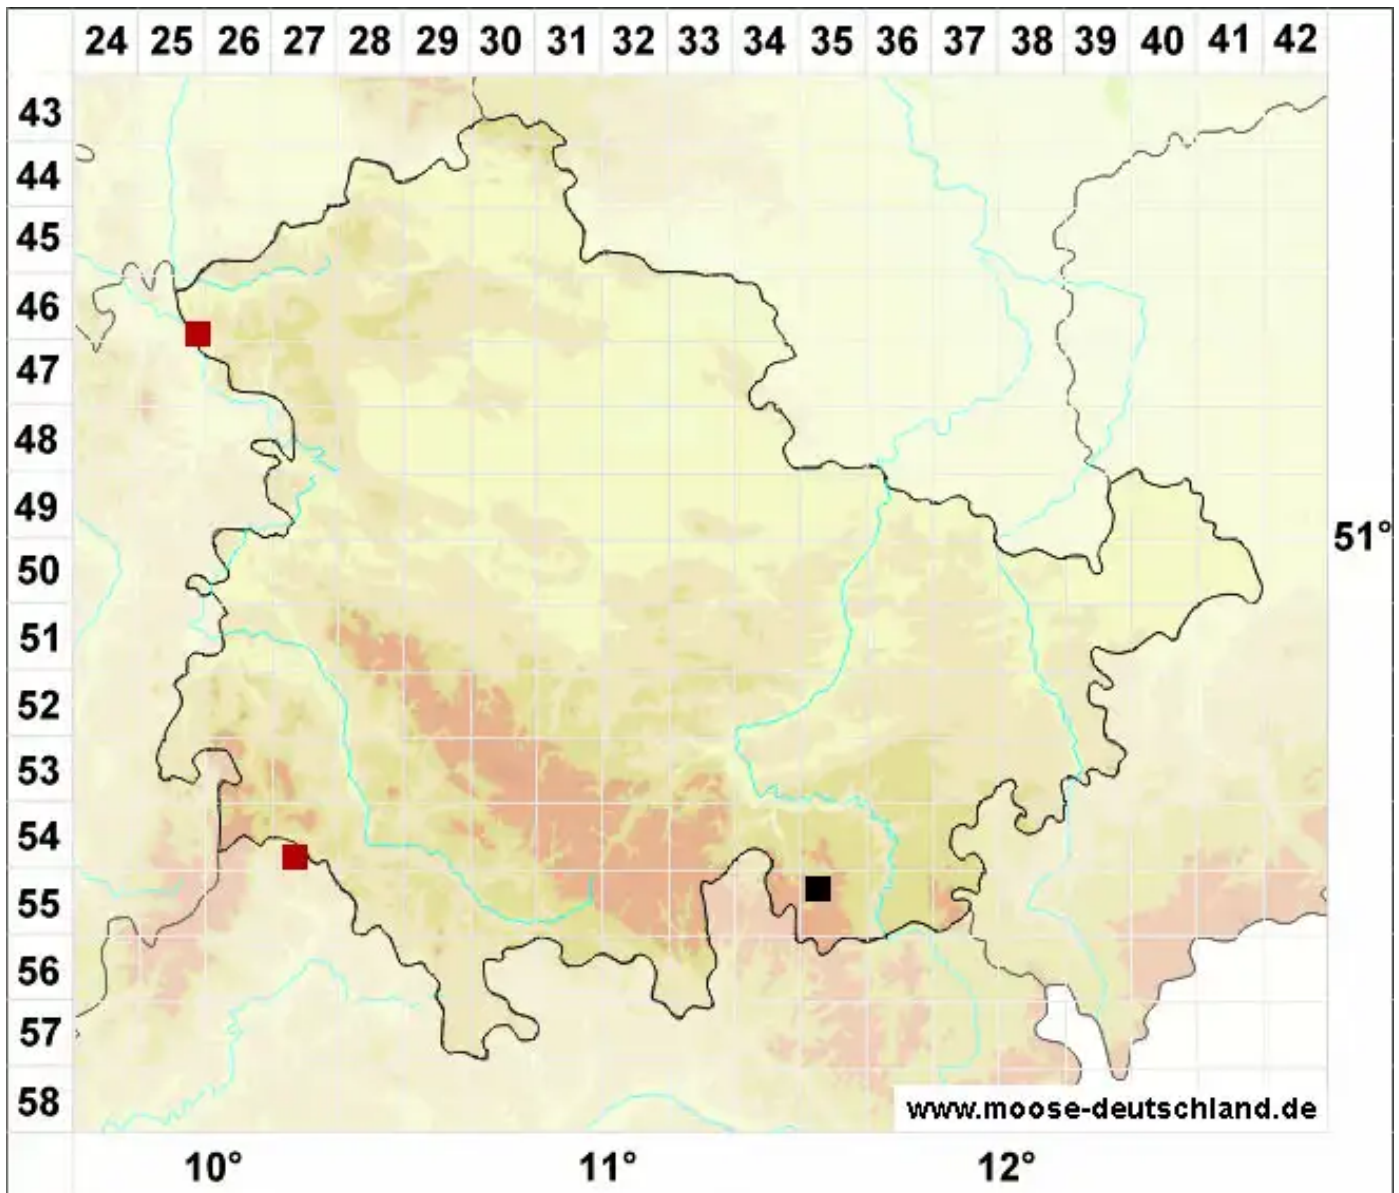

Metzgeria violacea (Ach.) Dumort.

Blauendes Igelhaubenmoos

Legende:

Symbole:
Ausgefülltes Symbol:
Zeitraum von 1980 bis heute (Aktuelle Angabe)
Leeres Symbol:
Zeitraum vor 1980 (Altangabe)
Quadrat: Herbarbeleg