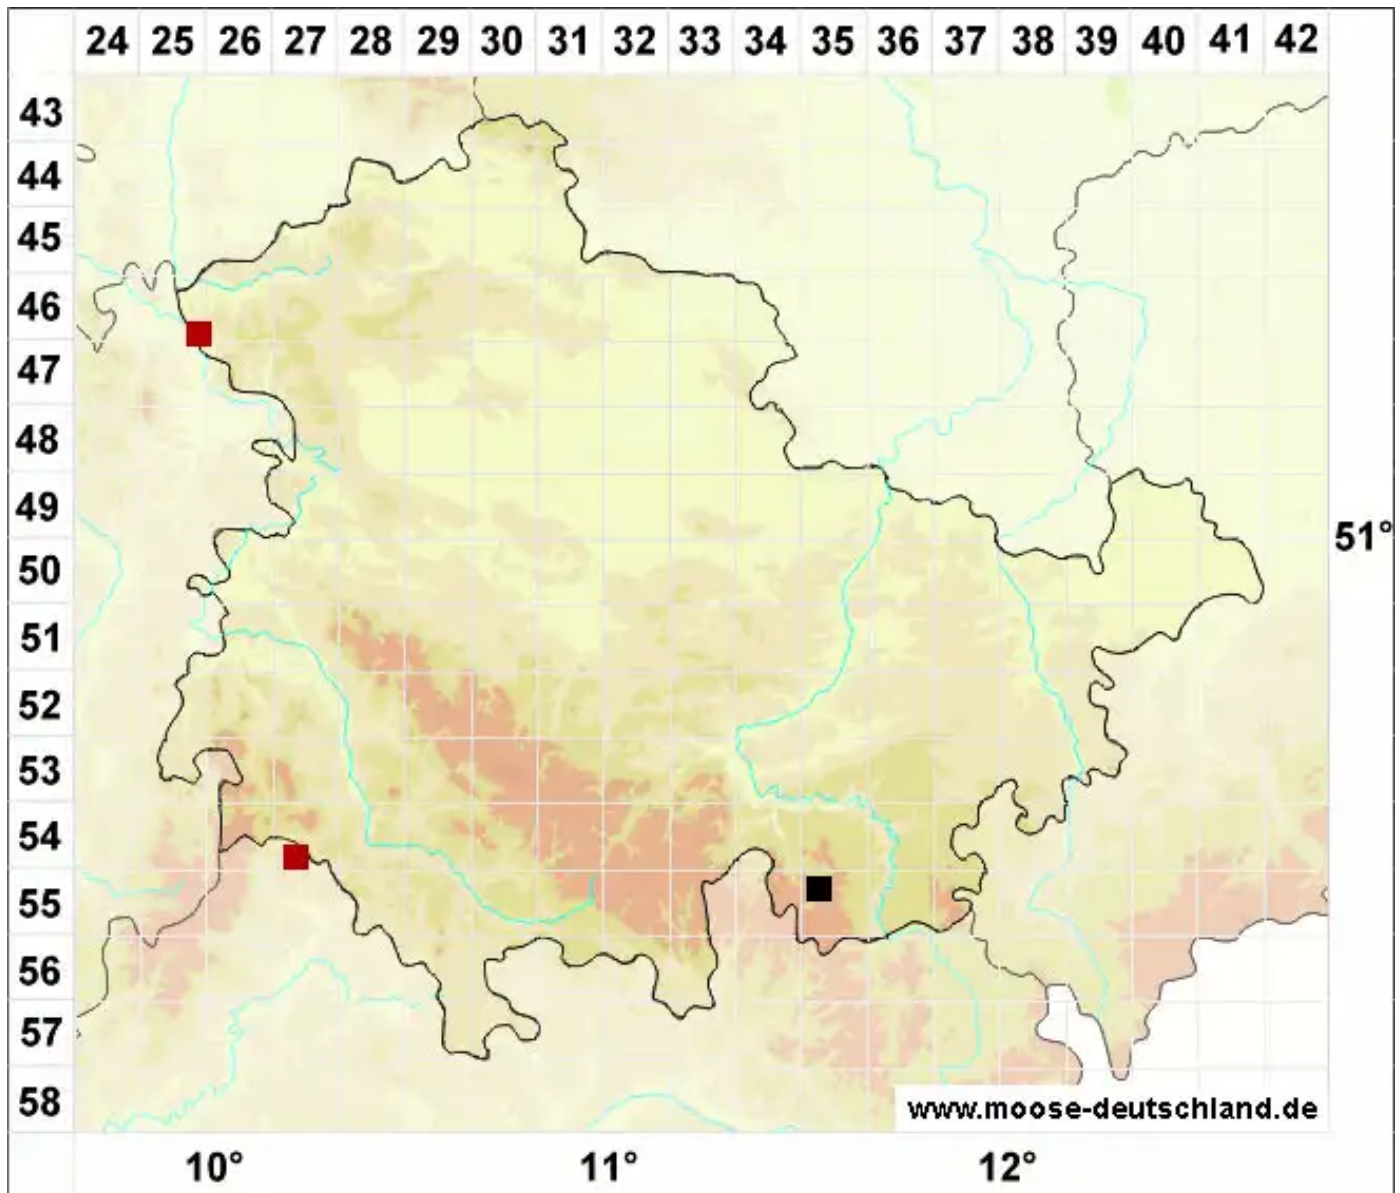

# Metzgeria violacea (Ach.) Dumort.

Blauendes Igelhaubenmoos

Legende:

**Symbole:**

Ausgefülltes Symbol:  
Zeitraum von 1980 bis heute (Aktuelle Angabe)

Leeres Symbol:  
Zeitraum vor 1980 (Altangabe)

Quadrat: Herbarbeleg