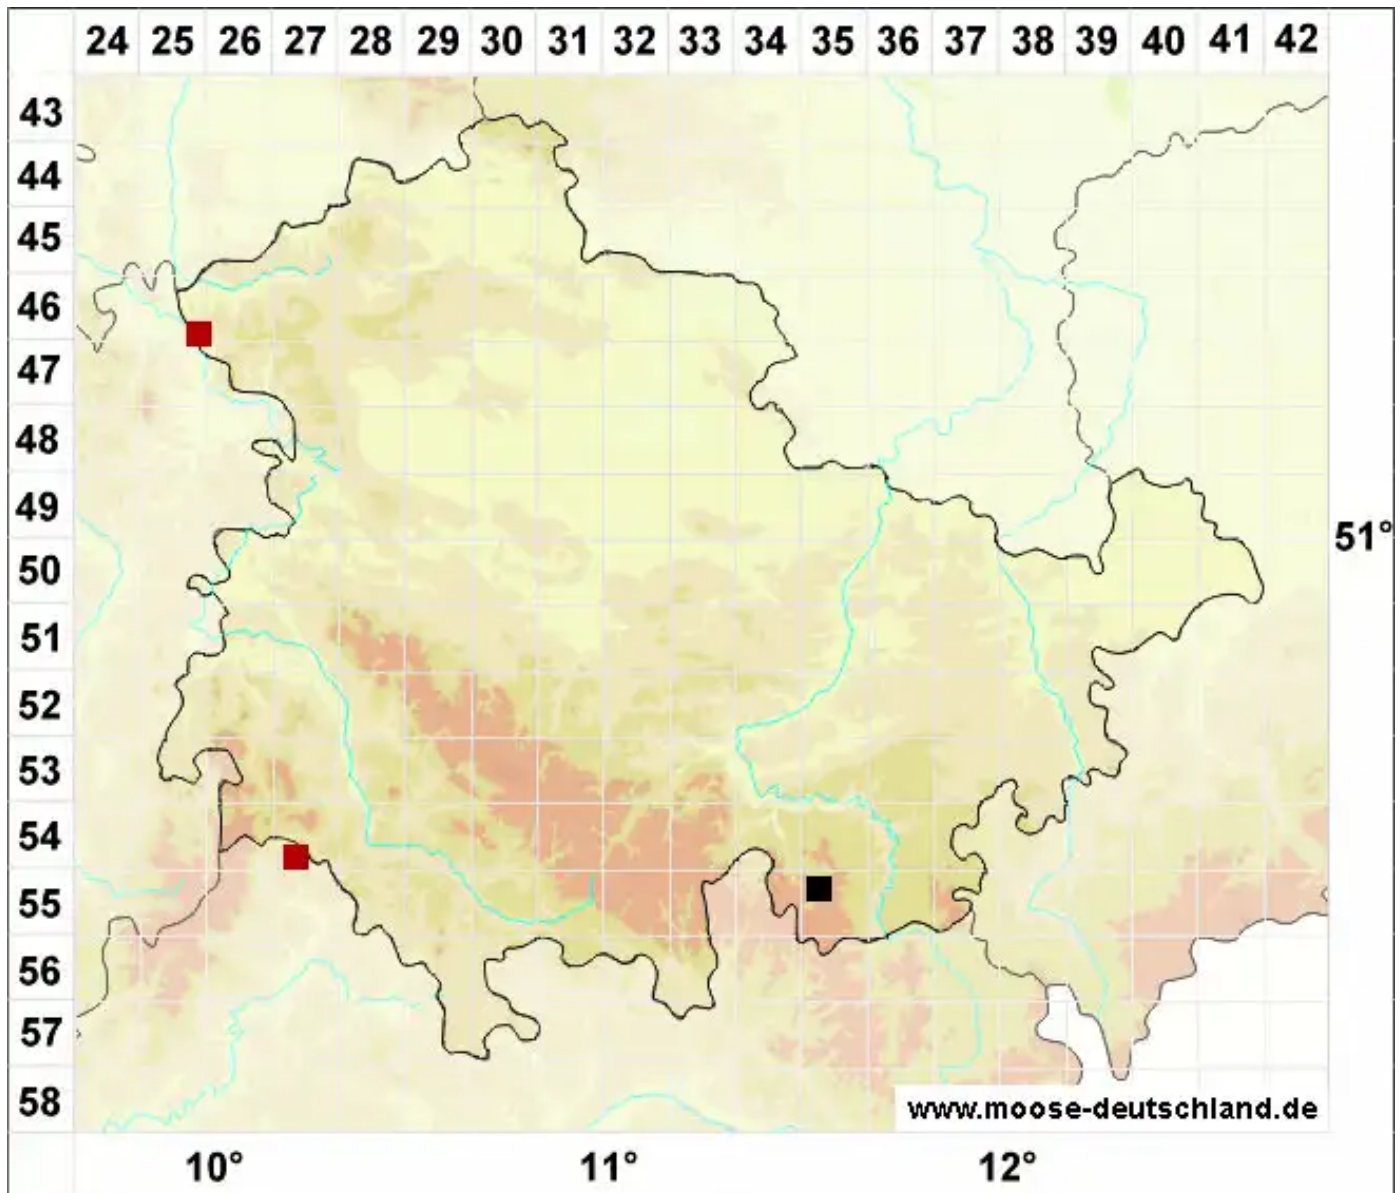

Metzgeria violacea (Ach.) Dumort.

Blauendes Igelhaubenmoos

Legende:

Symbole:

Ausgefülltes Symbol:
Zeitraum von 1980 bis heute (Aktuelle Angabe)

Leeres Symbol:
Zeitraum vor 1980 (Altangabe)

Quadrat: Herbarbeleg