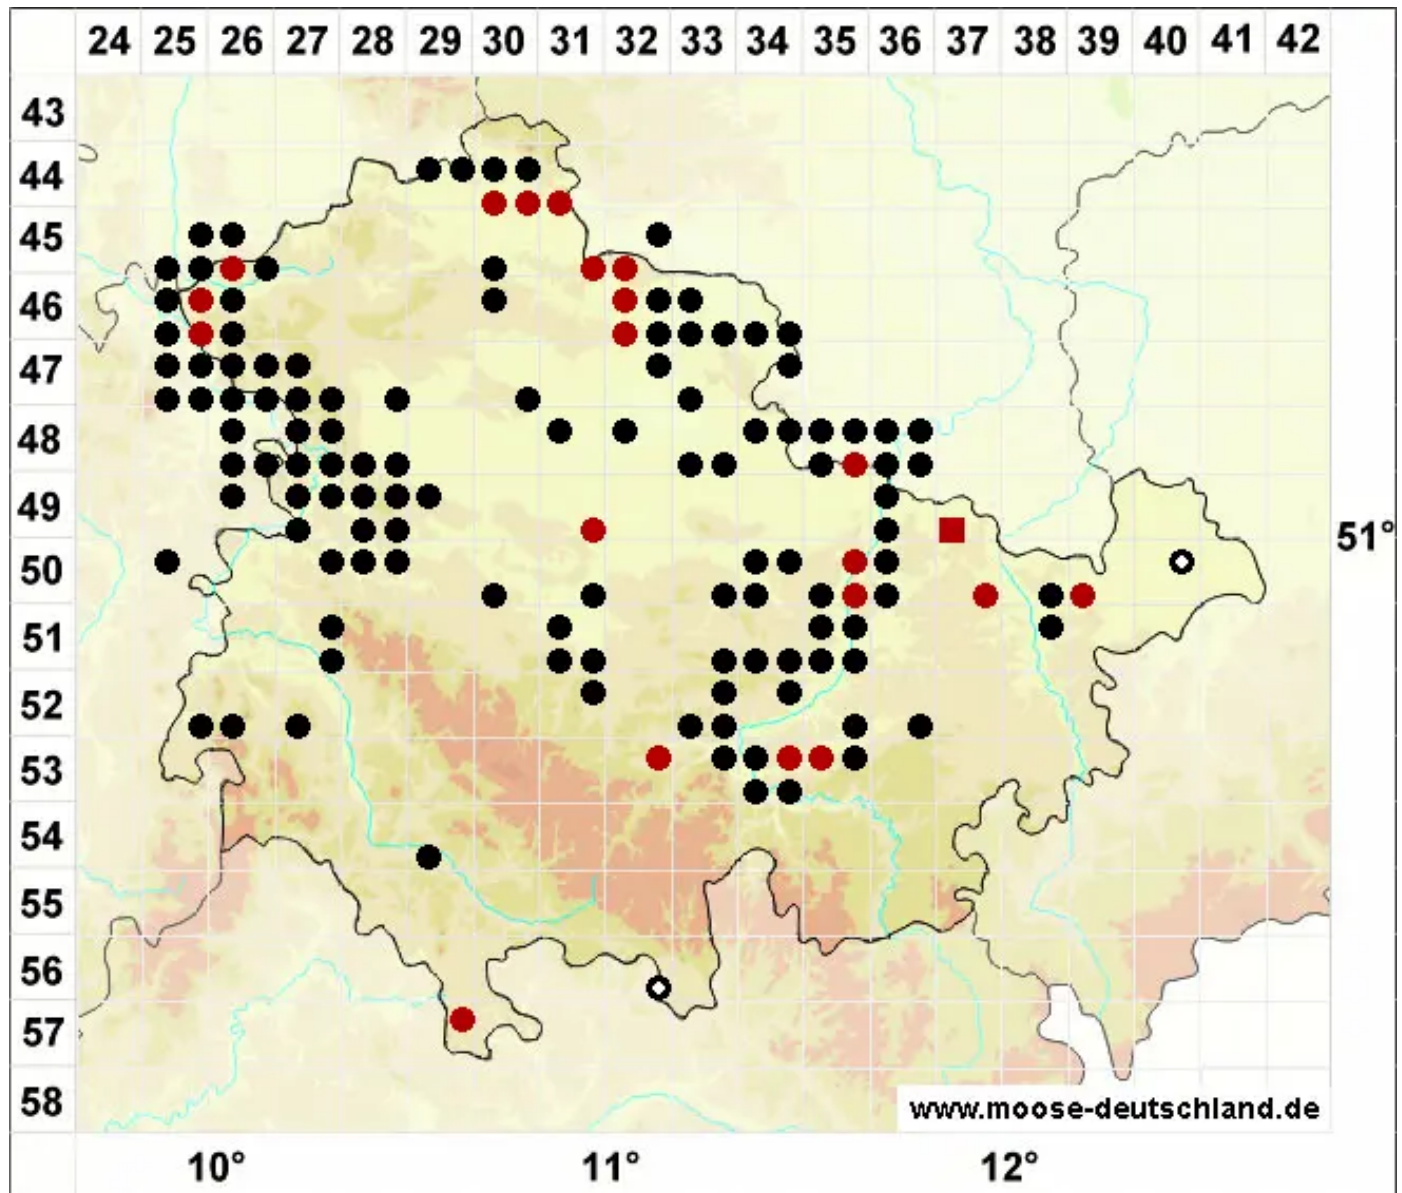

Microbryum curvicollum (Hedw.) R.H.Zander

Krummstieliges Zwergglanzmoos, Krummstieliges Feldglanzmoos

Legende:

- Symbole:**
- Ausgefülltes Symbol:
Zeitraum von 1980 bis heute (Aktuelle Angabe)
 - Leeres Symbol:
Zeitraum vor 1980 (Altangabe)
 - Quadrat: Herbarbeleg