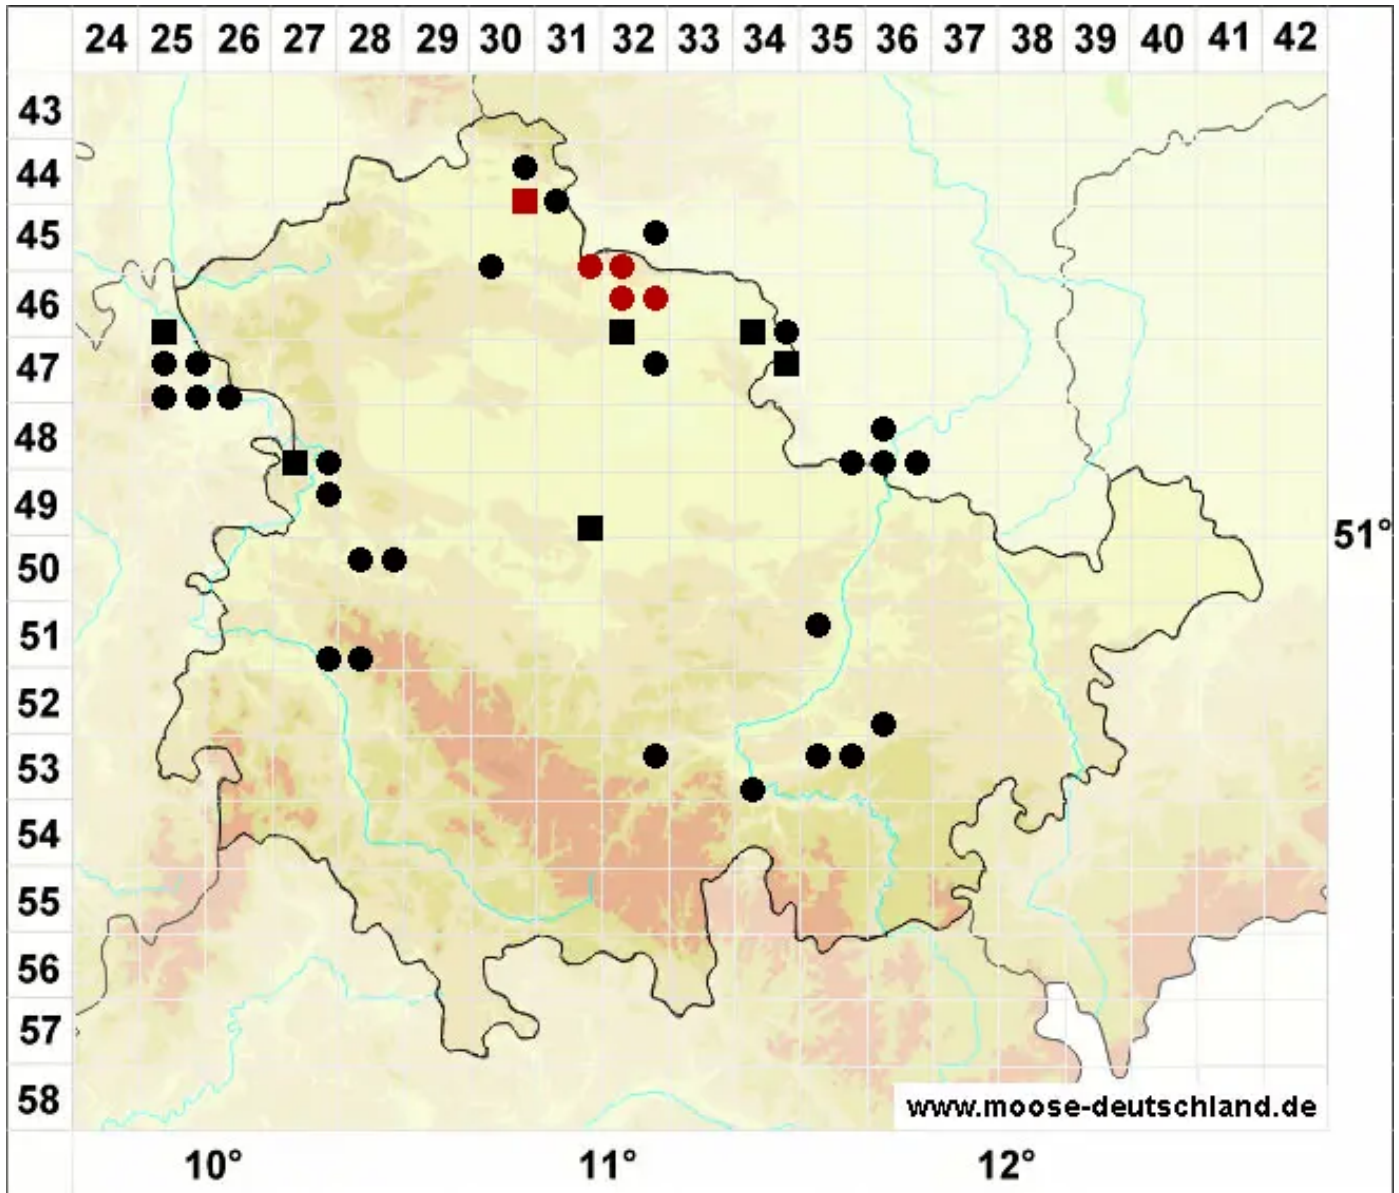

# Microbryum muticum (Venturi) Cl.Schneid., Th.Schneid. & M.

Fels-Zwergglanzmoos

Legende:

**Symbole:**

Ausgefülltes Symbol:  
Zeitraum von 1980 bis heute (Aktuelle Angabe)

Leeres Symbol:  
Zeitraum vor 1980 (Altangabe)

Quadrat: Herbarbeleg