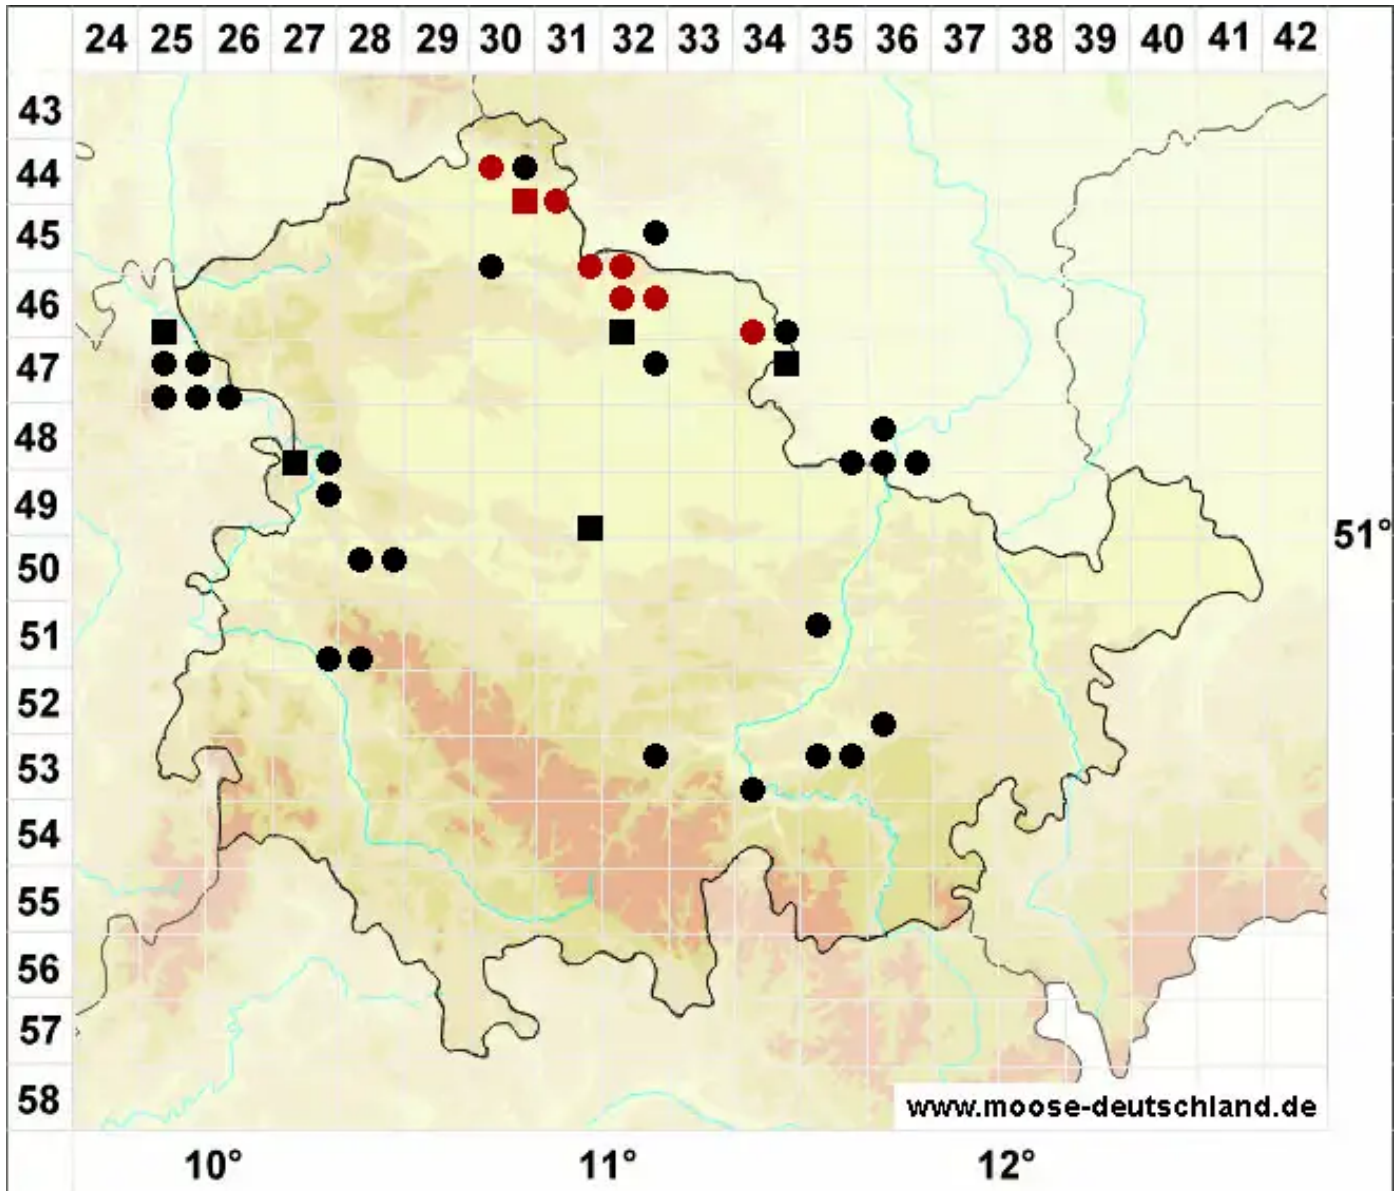

Microbryum muticum (Venturi) Cl.Schneid., Th.Schneid. & M.

Fels-Zwergglanzmoos

Legende:

- Symbole:**
- Ausgefülltes Symbol:
Zeitraum von 1980 bis heute (Aktuelle Angabe)
 - Leeres Symbol:
Zeitraum vor 1980 (Altangabe)
 - Quadrat: Herbarbeleg