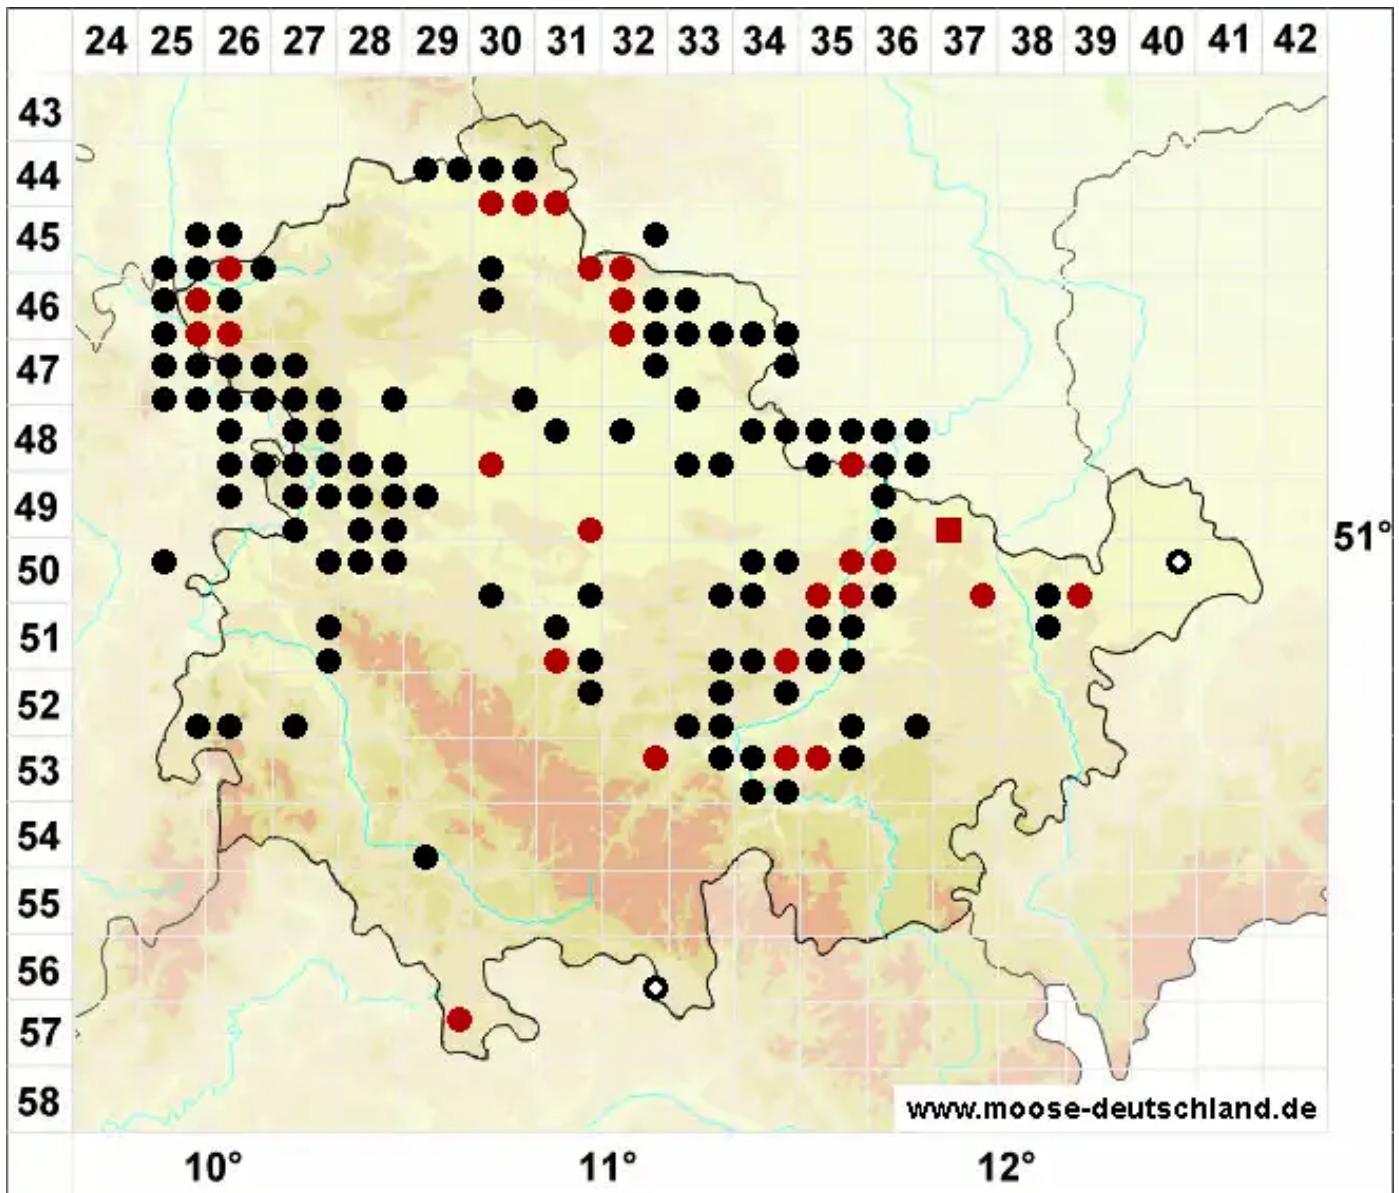

# Microbryum curvicollum (Hedw.) R.H.Zander

Krummstieliges Zwergglanzmoos, Krummstieliges Feldglanzmoos

Legende:

- Symbole:**
- Ausgefülltes Symbol:  
Zeitraum von 1980 bis heute (Aktuelle Angabe)
  - Leeres Symbol:  
Zeitraum vor 1980 (Altangabe)
  - Quadrat: Herbarbeleg