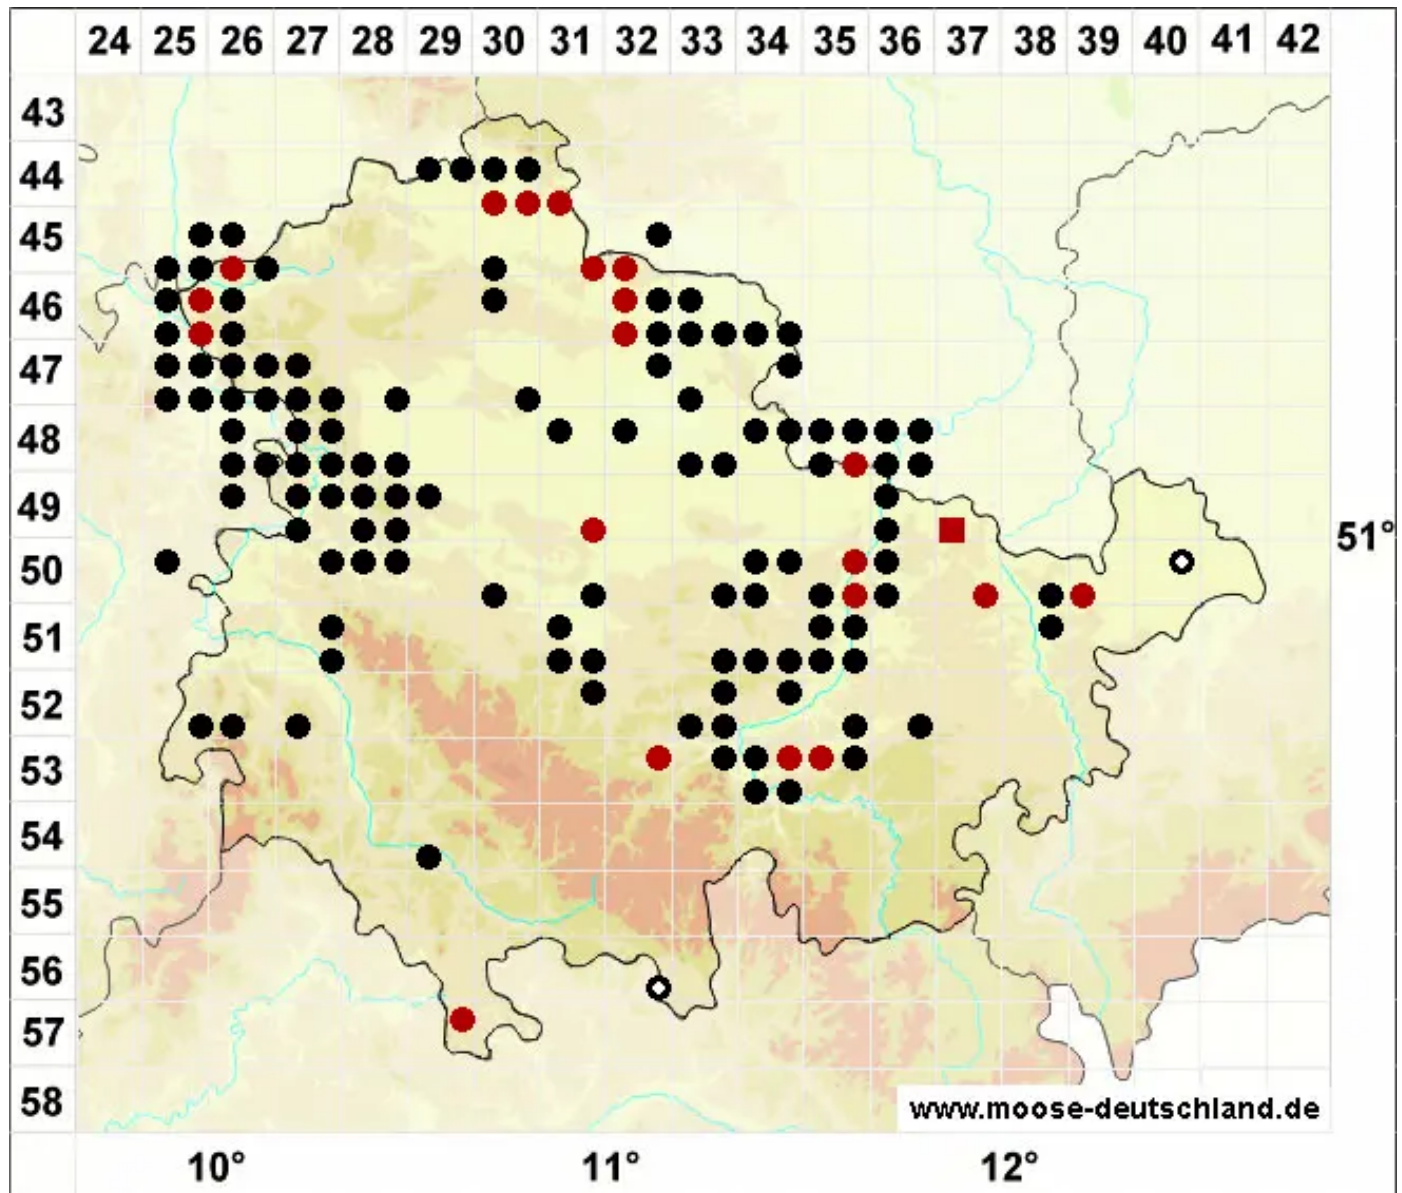

# Microbryum curvicollum (Hedw.) R.H.Zander

Krummstieliges Zwergglanzmoos, Krummstieliges Feldglanzmoos

Legende:

- Symbole:**
- Ausgefülltes Symbol:  
Zeitraum von 1980 bis heute (Aktuelle Angabe)
  - Leeres Symbol:  
Zeitraum vor 1980 (Altangabe)
  - Quadrat: Herbarbeleg