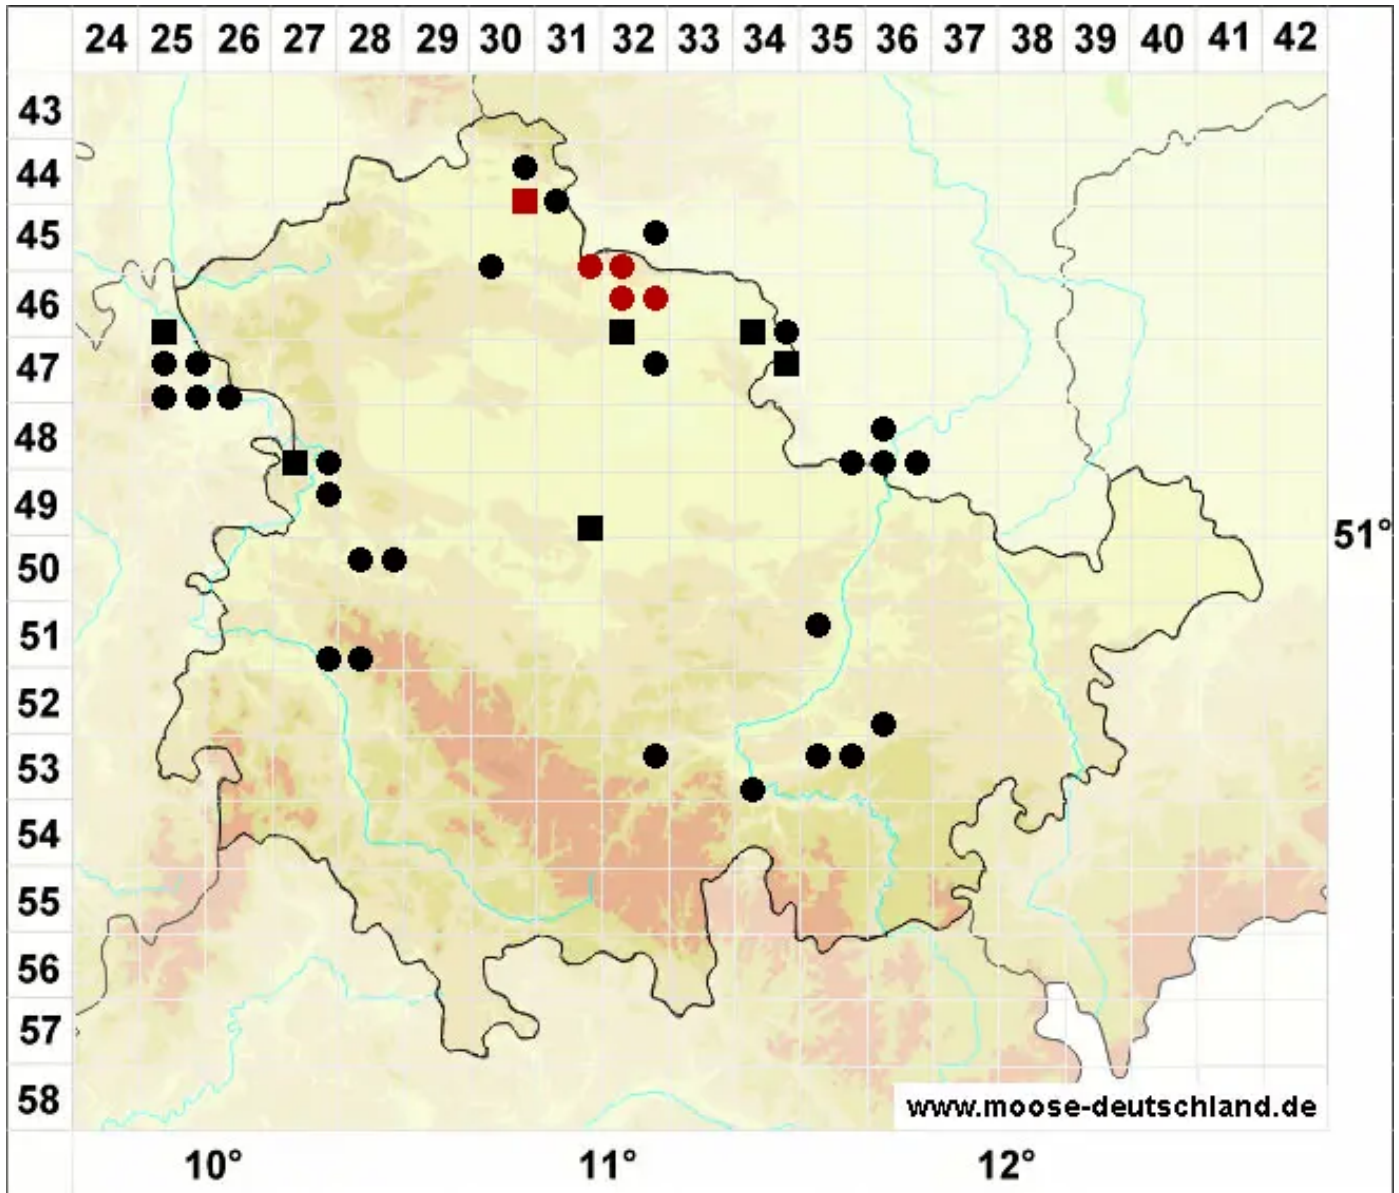

Microbryum muticum (Venturi) Cl.Schneid., Th.Schneid. & M.

Fels-Zwergglanzmoos

Legende:

- Symbole:**
- Ausgefülltes Symbol:
Zeitraum von 1980 bis heute (Aktuelle Angabe)
 - Leeres Symbol:
Zeitraum vor 1980 (Altangabe)
 - Quadrat: Herbarbeleg