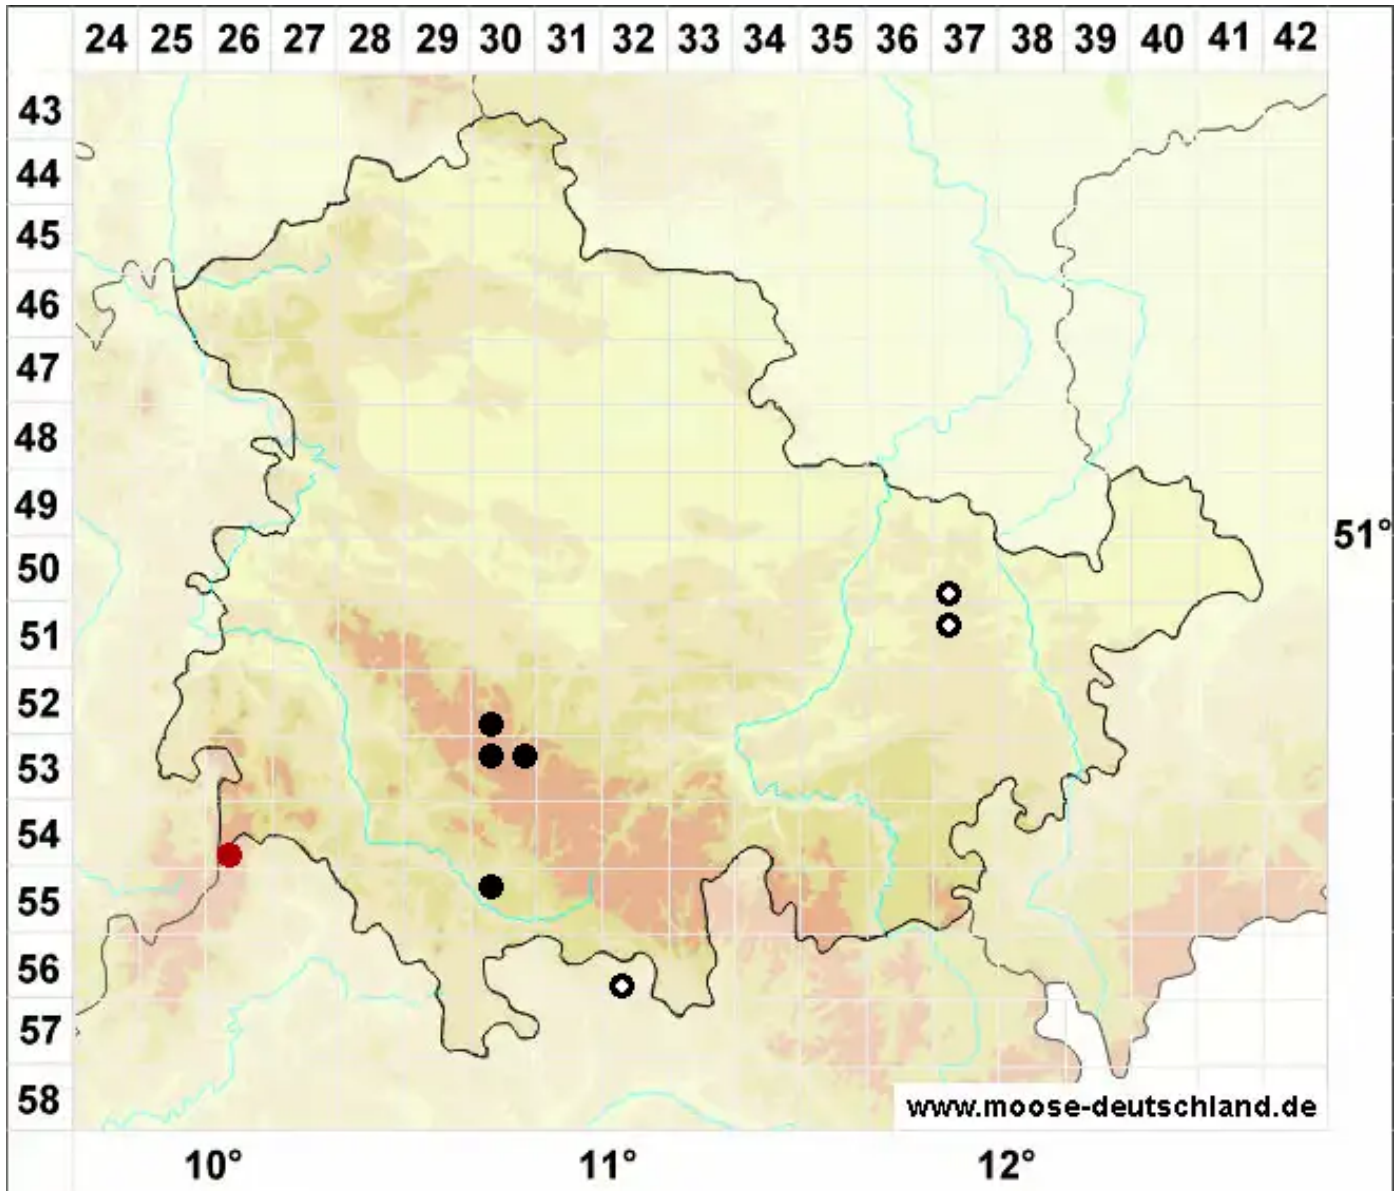

Kurzia pauciflora (Dicks.) Grolle

Wenigblütiges Kleinschuppenzweigmoos

Legende:

Symbole:

Ausgefülltes Symbol:
Zeitraum von 1980 bis heute (Aktuelle Angabe)

Leeres Symbol:
Zeitraum vor 1980 (Altangabe)

Quadrat: Herbarbeleg