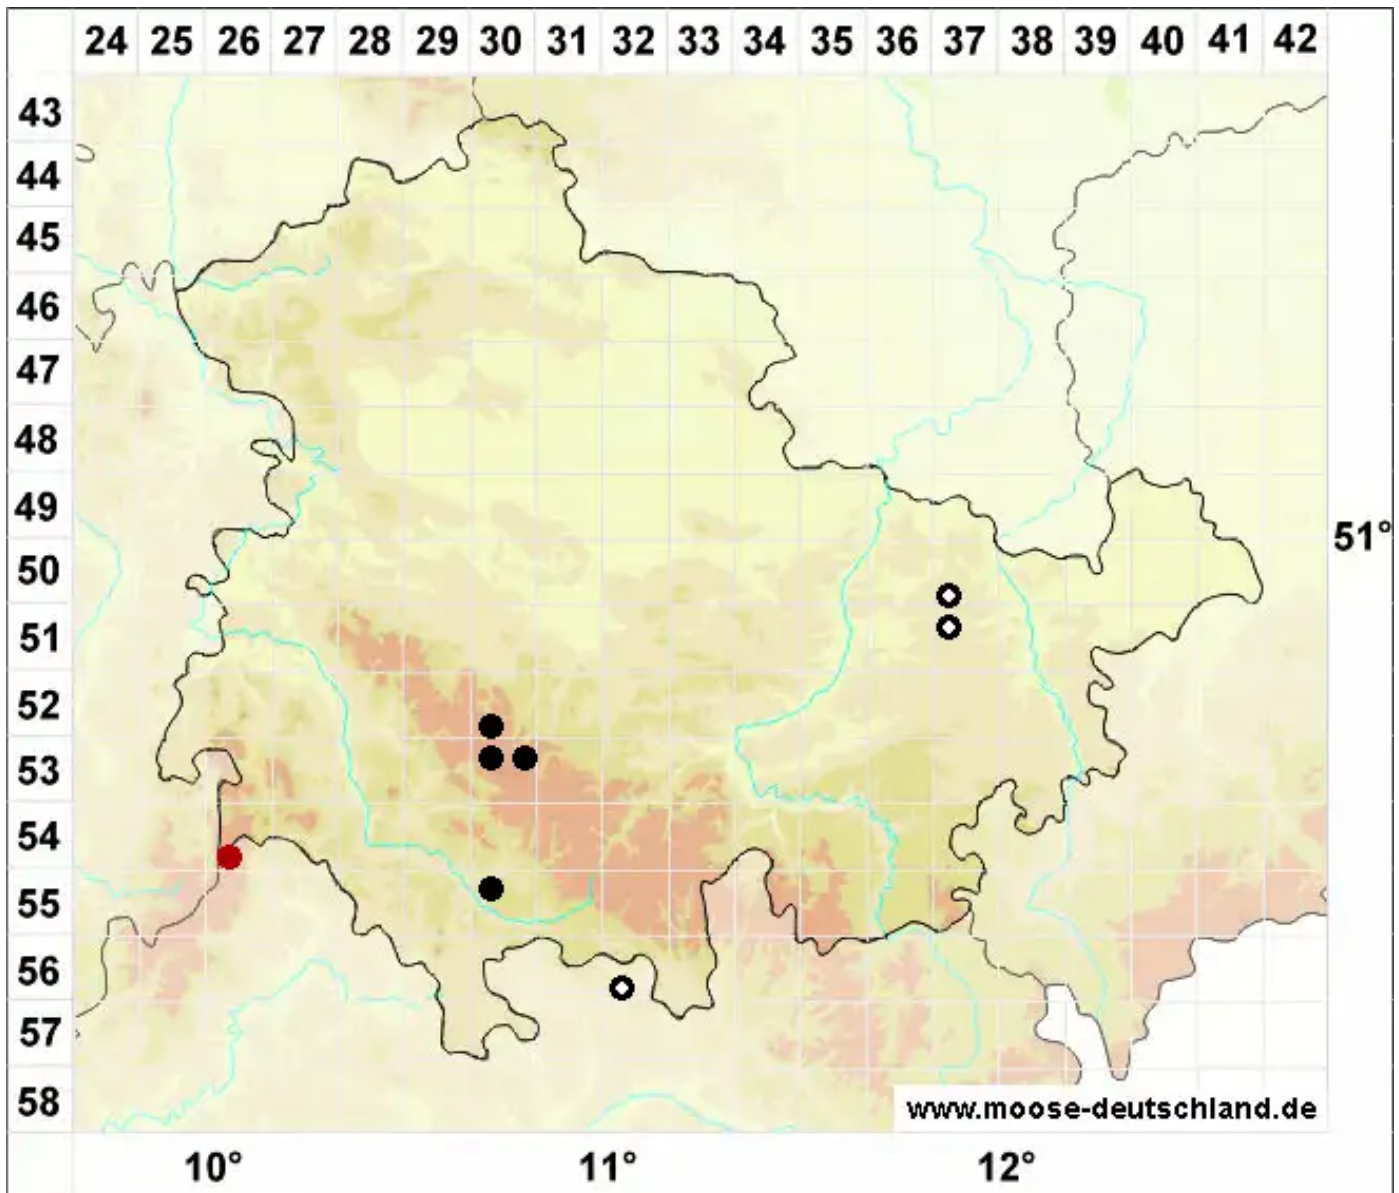

Kurzia pauciflora (Dicks.) Grolle

Wenigblütiges Kleinschuppenzweigmoos

Legende:

Symbole:

Ausgefülltes Symbol:
Zeitraum von 1980 bis heute (Aktuelle Angabe)

Leeres Symbol:
Zeitraum vor 1980 (Altangabe)

Quadrat: Herbarbeleg