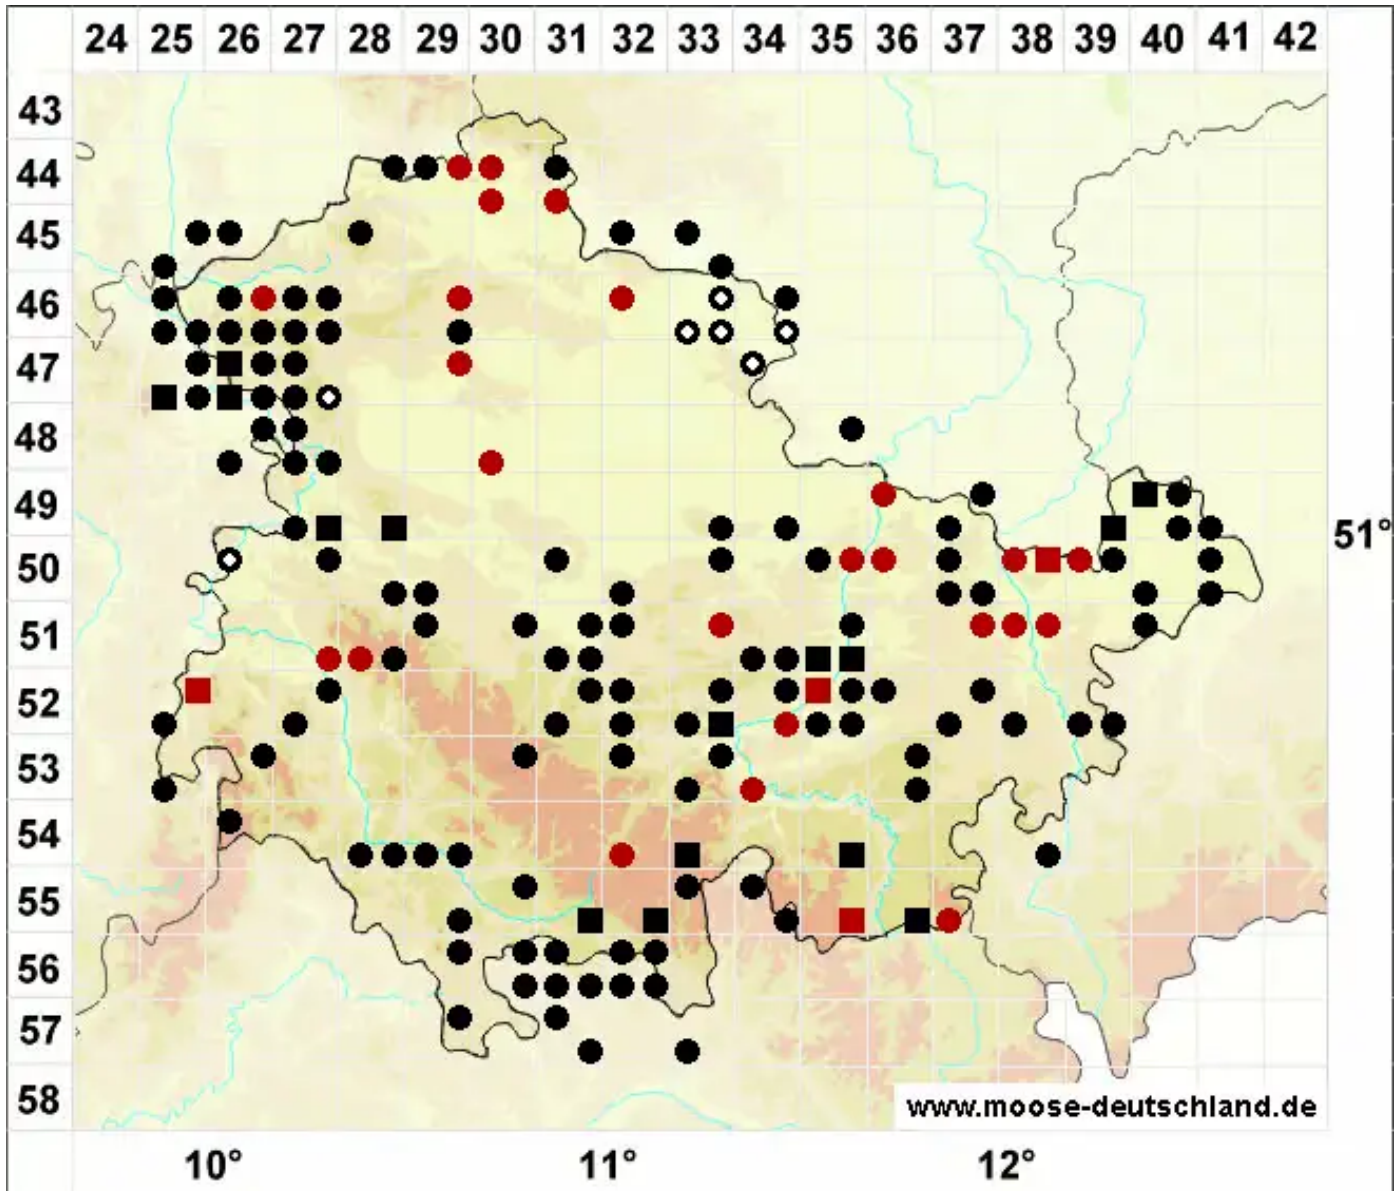

Pohlia melanodon (Brid.) A.J.Shaw

Rötliches Pohlmoos

Legende:

- Symbole:**
- Ausgefülltes Symbol:
Zeitraum von 1980 bis heute (Aktuelle Angabe)
 - Leeres Symbol:
Zeitraum vor 1980 (Altangabe)
 - Quadrat: Herbarbeleg