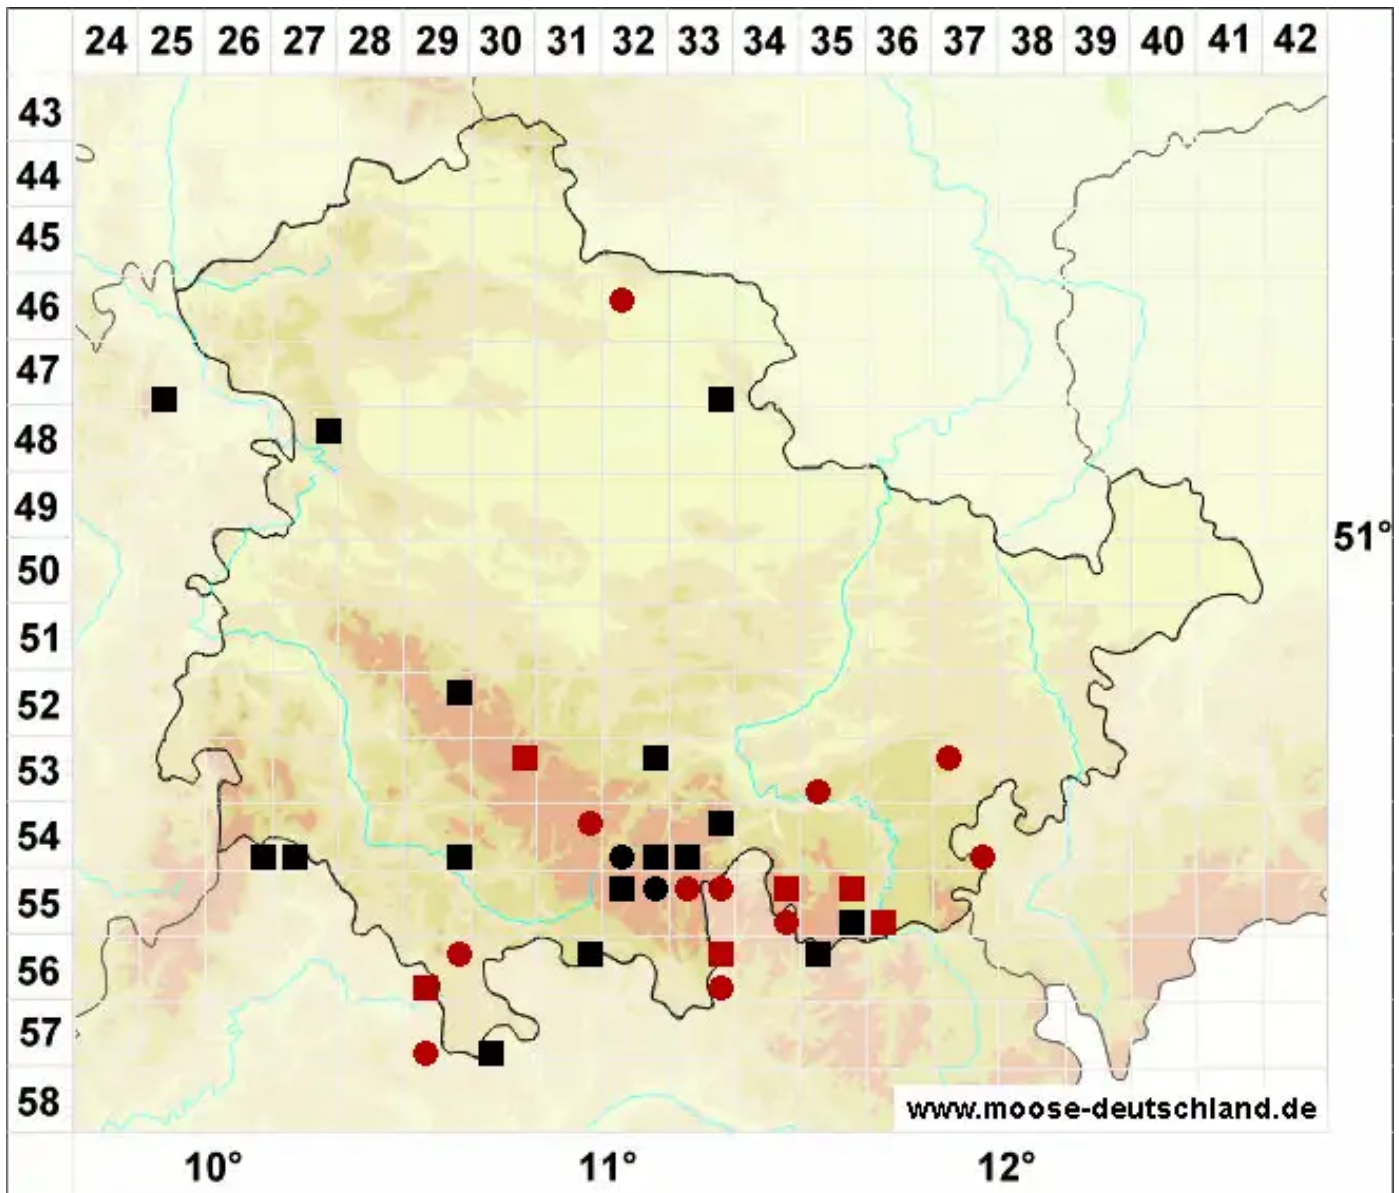

Ptychostomum pseudotriquetrum var. *bimum* (Schreb.) Holyoa

Einhäusiges Vielzahnbirnmoos

Legende:

- Symbole:**
- Ausgefülltes Symbol:
Zeitraum von 1980 bis heute (Aktuelle Angabe)
 - Leeres Symbol:
Zeitraum vor 1980 (Altangabe)
 - Quadrat: Herbarbeleg