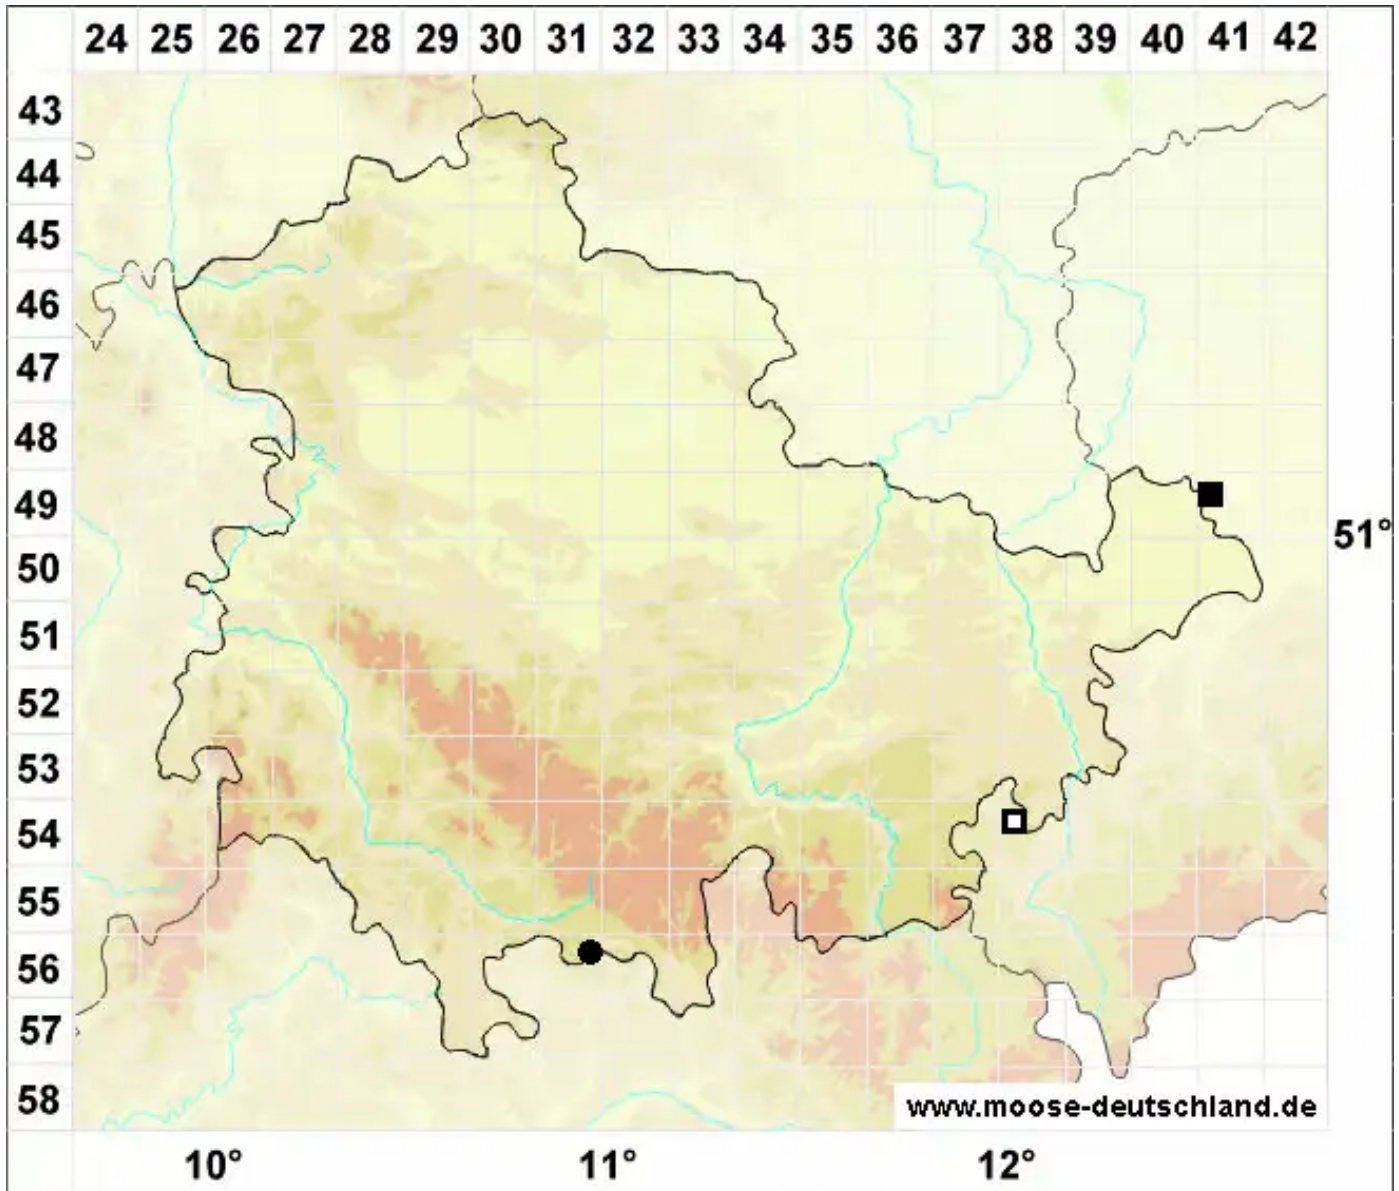

Philonotis marchica (Hedw.) Brid.

Märkisches Quellmoos

Legende:

Symbole:

Ausgefülltes Symbol:
Zeitraum von 1980 bis heute (Aktuelle Angabe)

Leeres Symbol:
Zeitraum vor 1980 (Altangabe)

Quadrat: Herbarbeleg