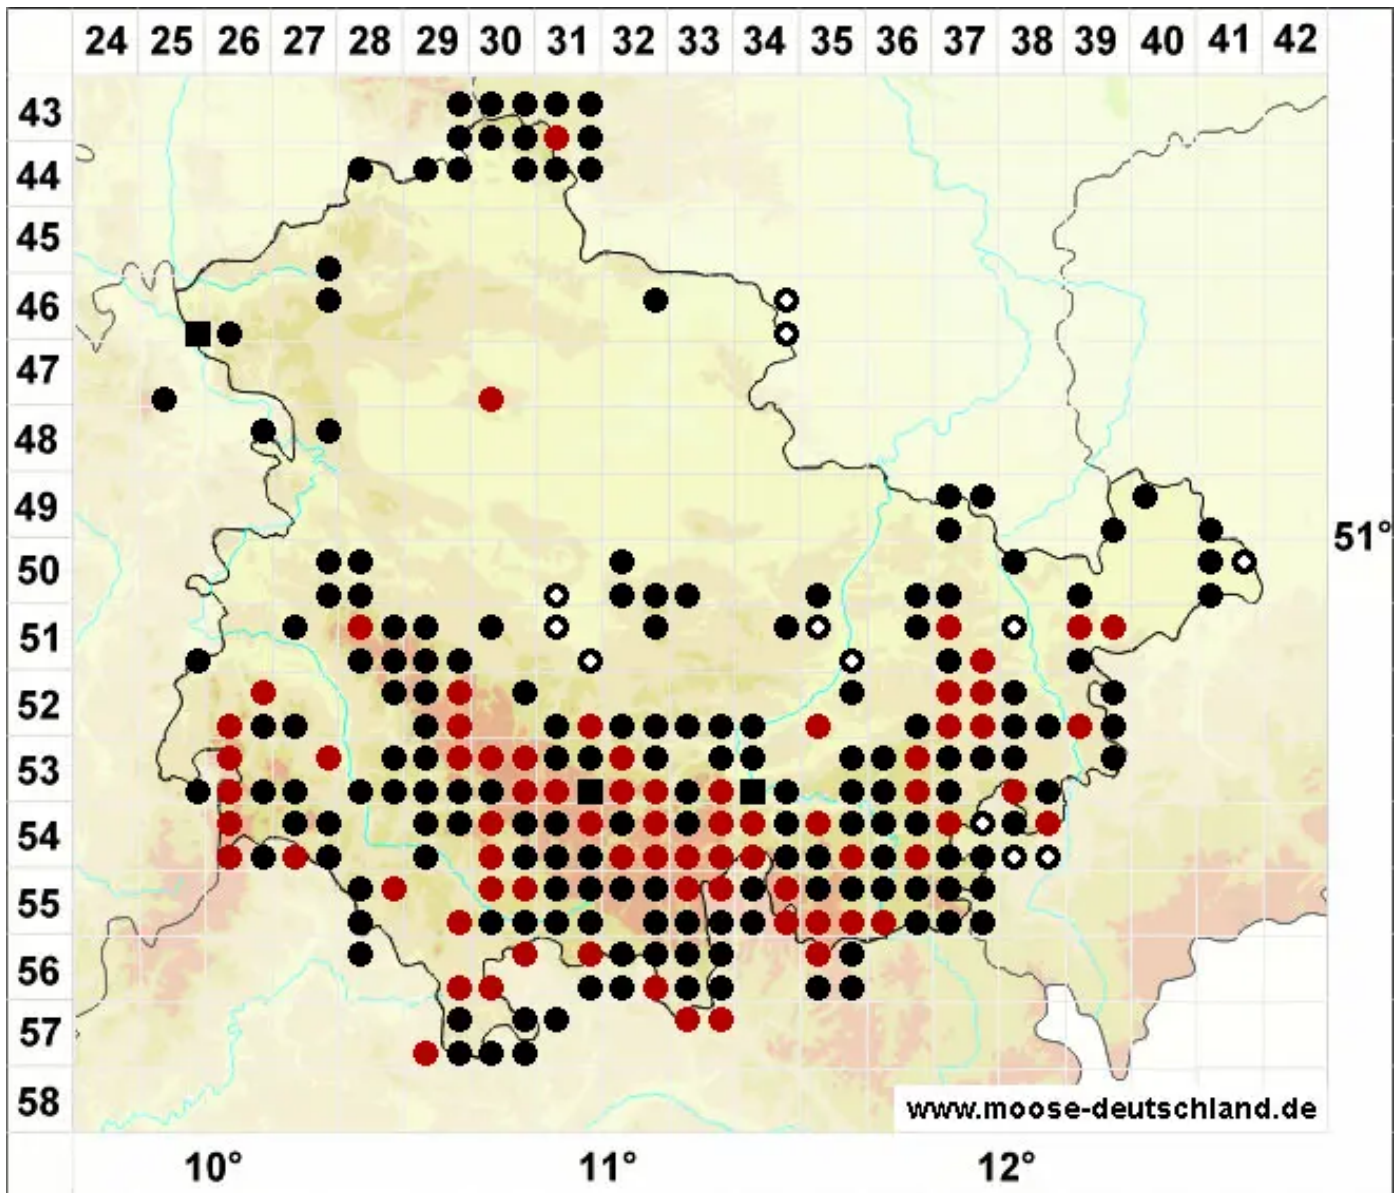

Aulacomnium palustre (Hedw.) Schwägr.

Sumpf-Streifensterntmoos

Legende:

Symbole:
Ausgefülltes Symbol:
Zeitraum von 1980 bis heute (Aktuelle Angabe)
Leeres Symbol:
Zeitraum vor 1980 (Altangabe)
Quadrat: Herbarbeleg