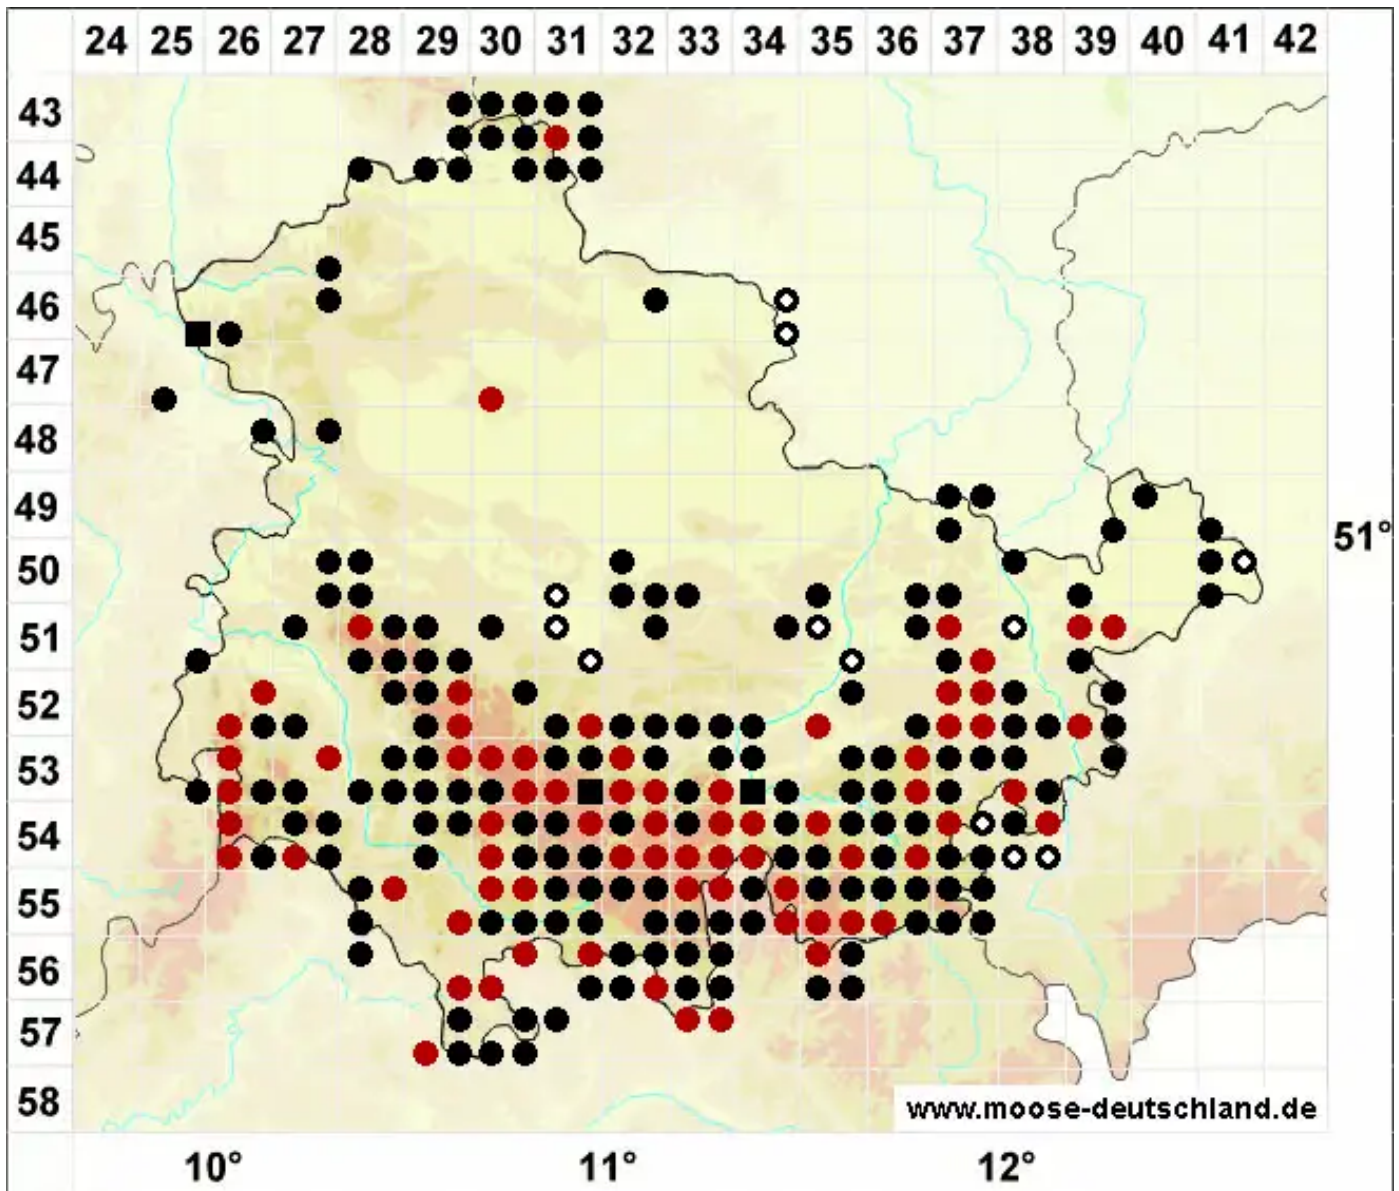

# Aulacomnium palustre (Hedw.) Schwägr.

Sumpf-Streifensterntmoos

Legende:

**Symbole:**

Ausgefülltes Symbol:  
Zeitraum von 1980 bis heute (Aktuelle Angabe)

Leeres Symbol:  
Zeitraum vor 1980 (Altangabe)

Quadrat: Herbarbeleg