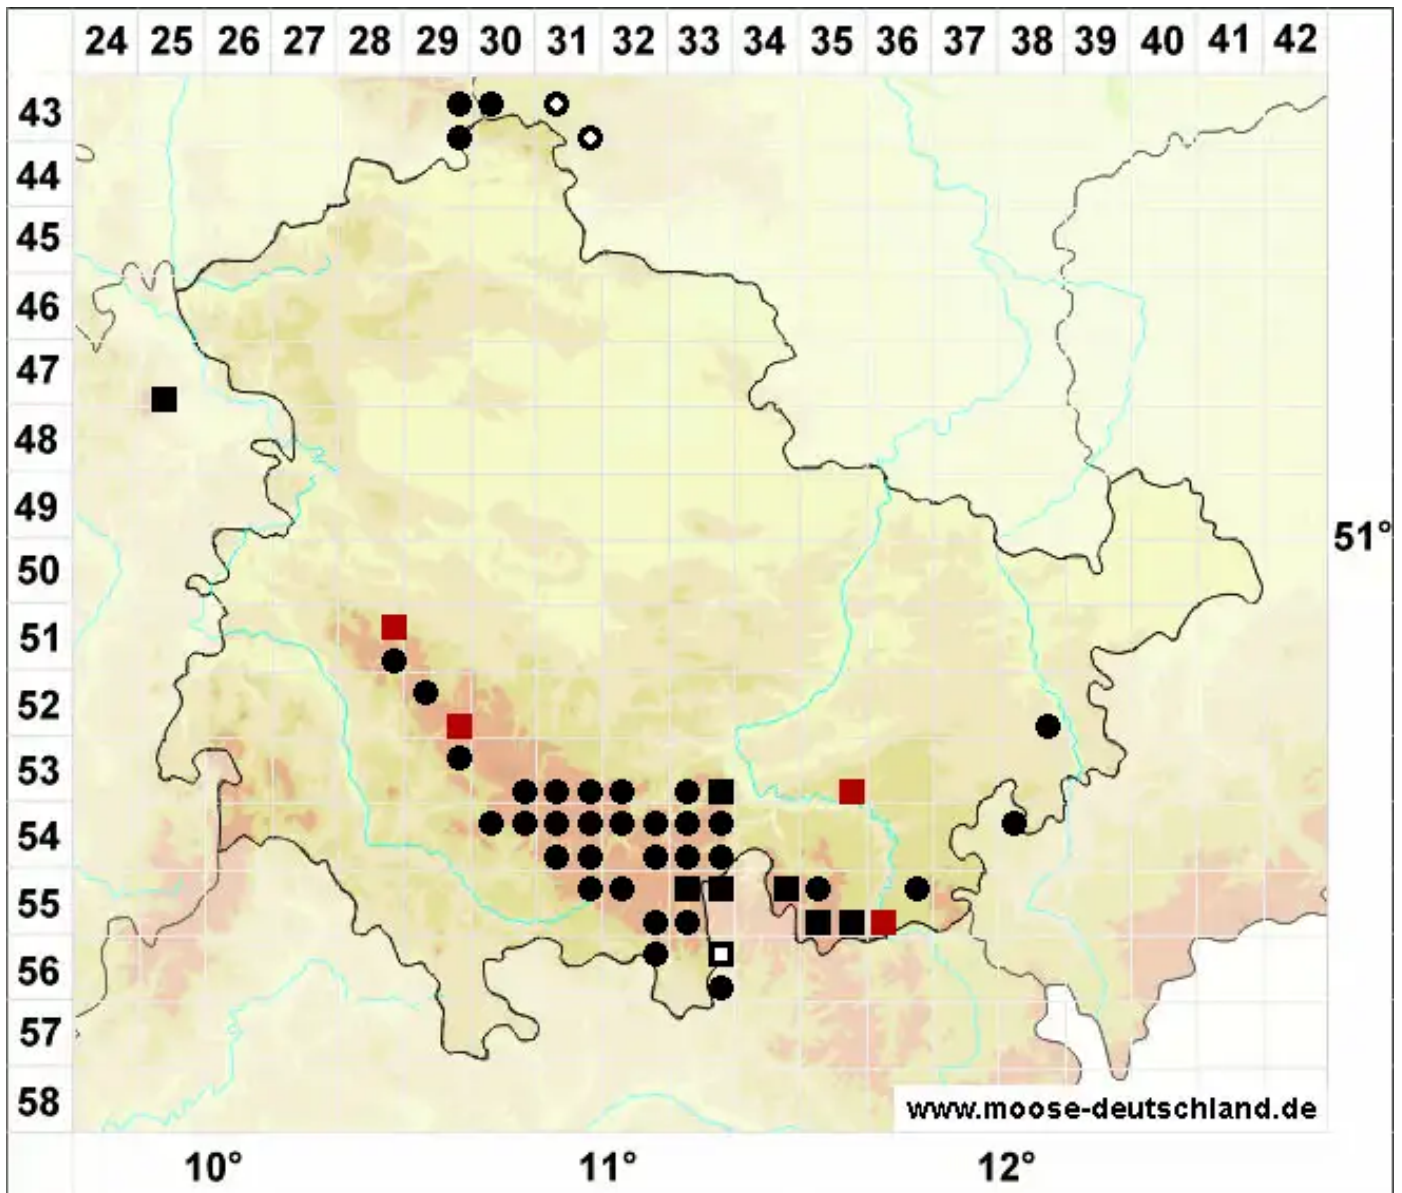

Rhizomnium pseudopunctatum (Bruch & Schimp.) T.J.Kop.

Sumpf-Wurzelsterntmoos, Falsches Punktiertes Wurzelsterntmoos

Legende:

- Symbole:**
Ausgefülltes Symbol:
Zeitraum von 1980 bis heute (Aktuelle Angabe)
Leeres Symbol:
Zeitraum vor 1980 (Altangabe)
Quadrat: Herbarbeleg