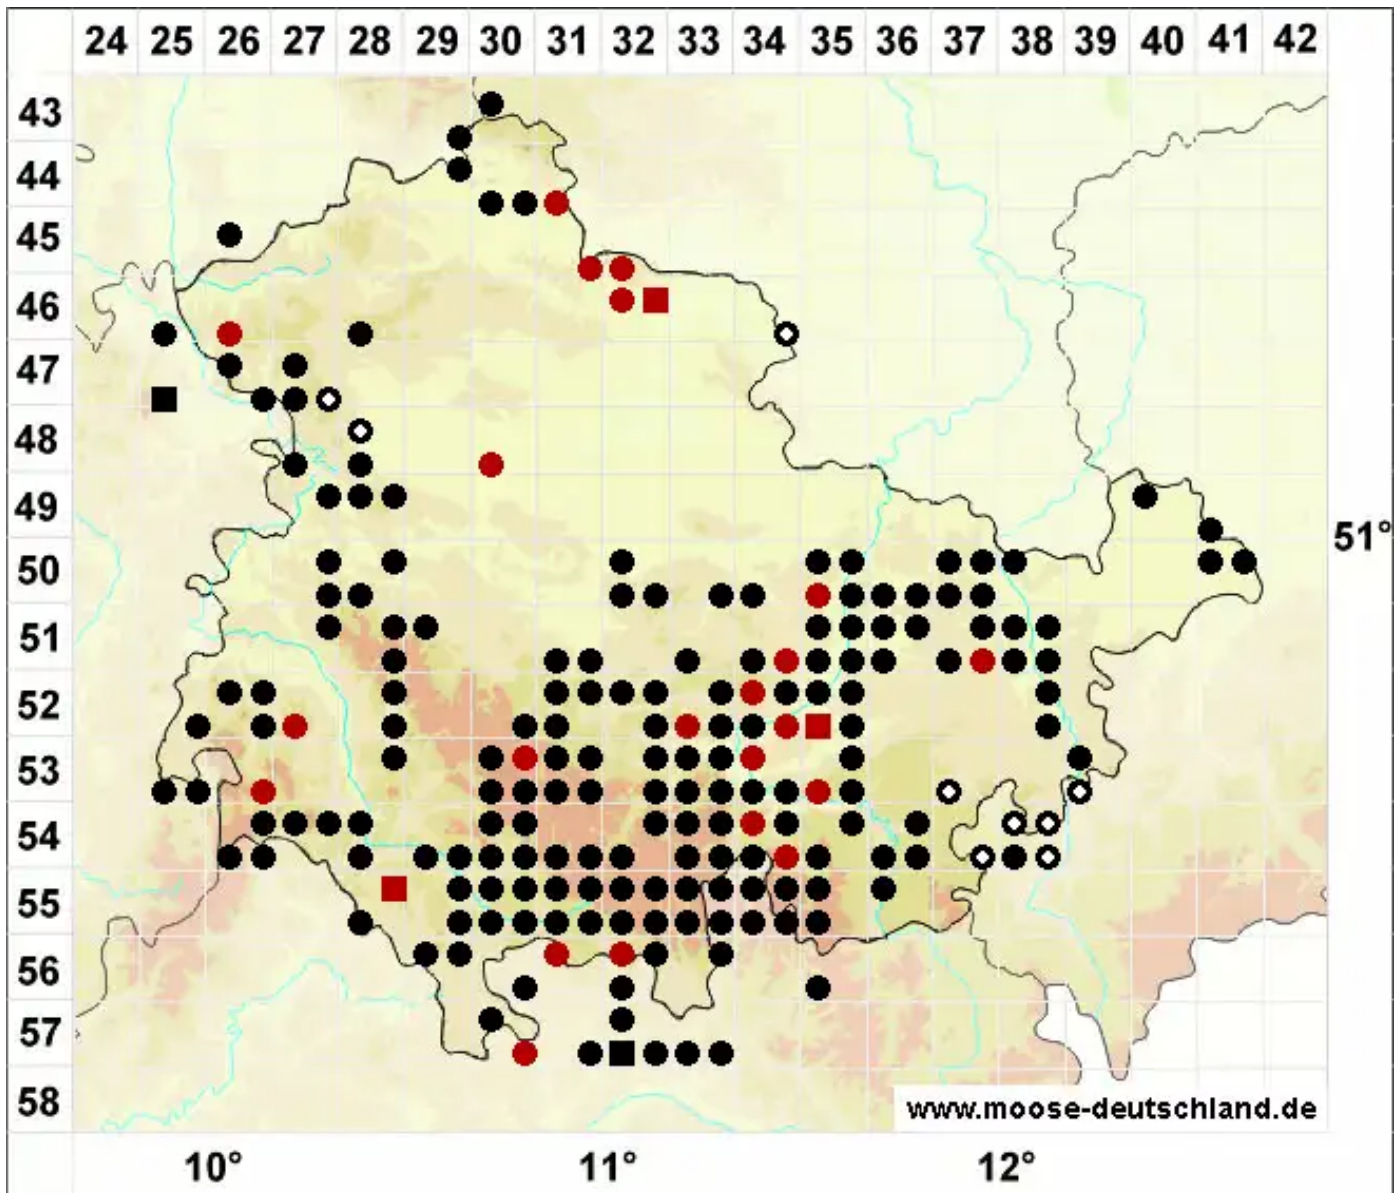

# Rhodobryum roseum (Hedw.) Limpr.

Echtes Rosenmoos, Rosettiges Rosenmoos

Legende:

- Symbole:**
- Ausgefülltes Symbol:  
Zeitraum von 1980 bis heute (Aktuelle Angabe)
  - Leeres Symbol:  
Zeitraum vor 1980 (Altangabe)
  - Quadrat: Herbarbeleg