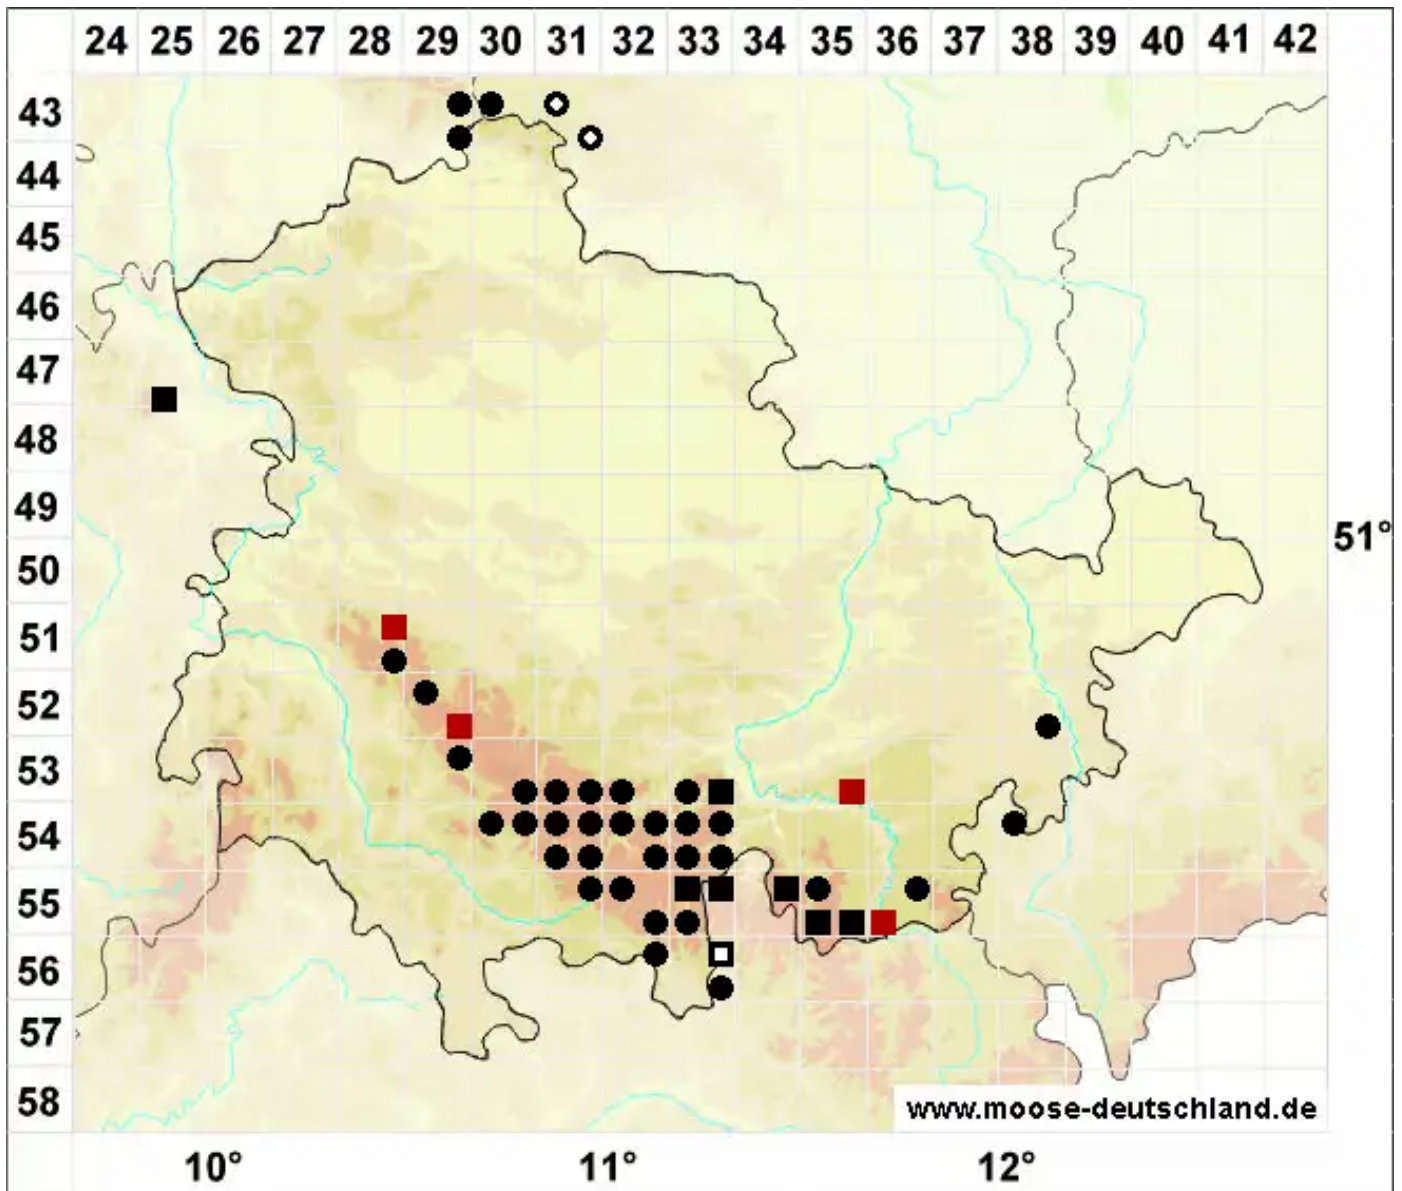

Rhizomnium pseudopunctatum (Bruch & Schimp.) T.J.Kop.

Sumpf-Wurzelsterntmoos, Falsches Punktiertes Wurzelsterntmoos

Legende:

- Symbole:**
- Ausgefülltes Symbol:
Zeitraum von 1980 bis heute (Aktuelle Angabe)
 - Leeres Symbol:
Zeitraum vor 1980 (Altangabe)
 - Quadrat: Herbarbeleg