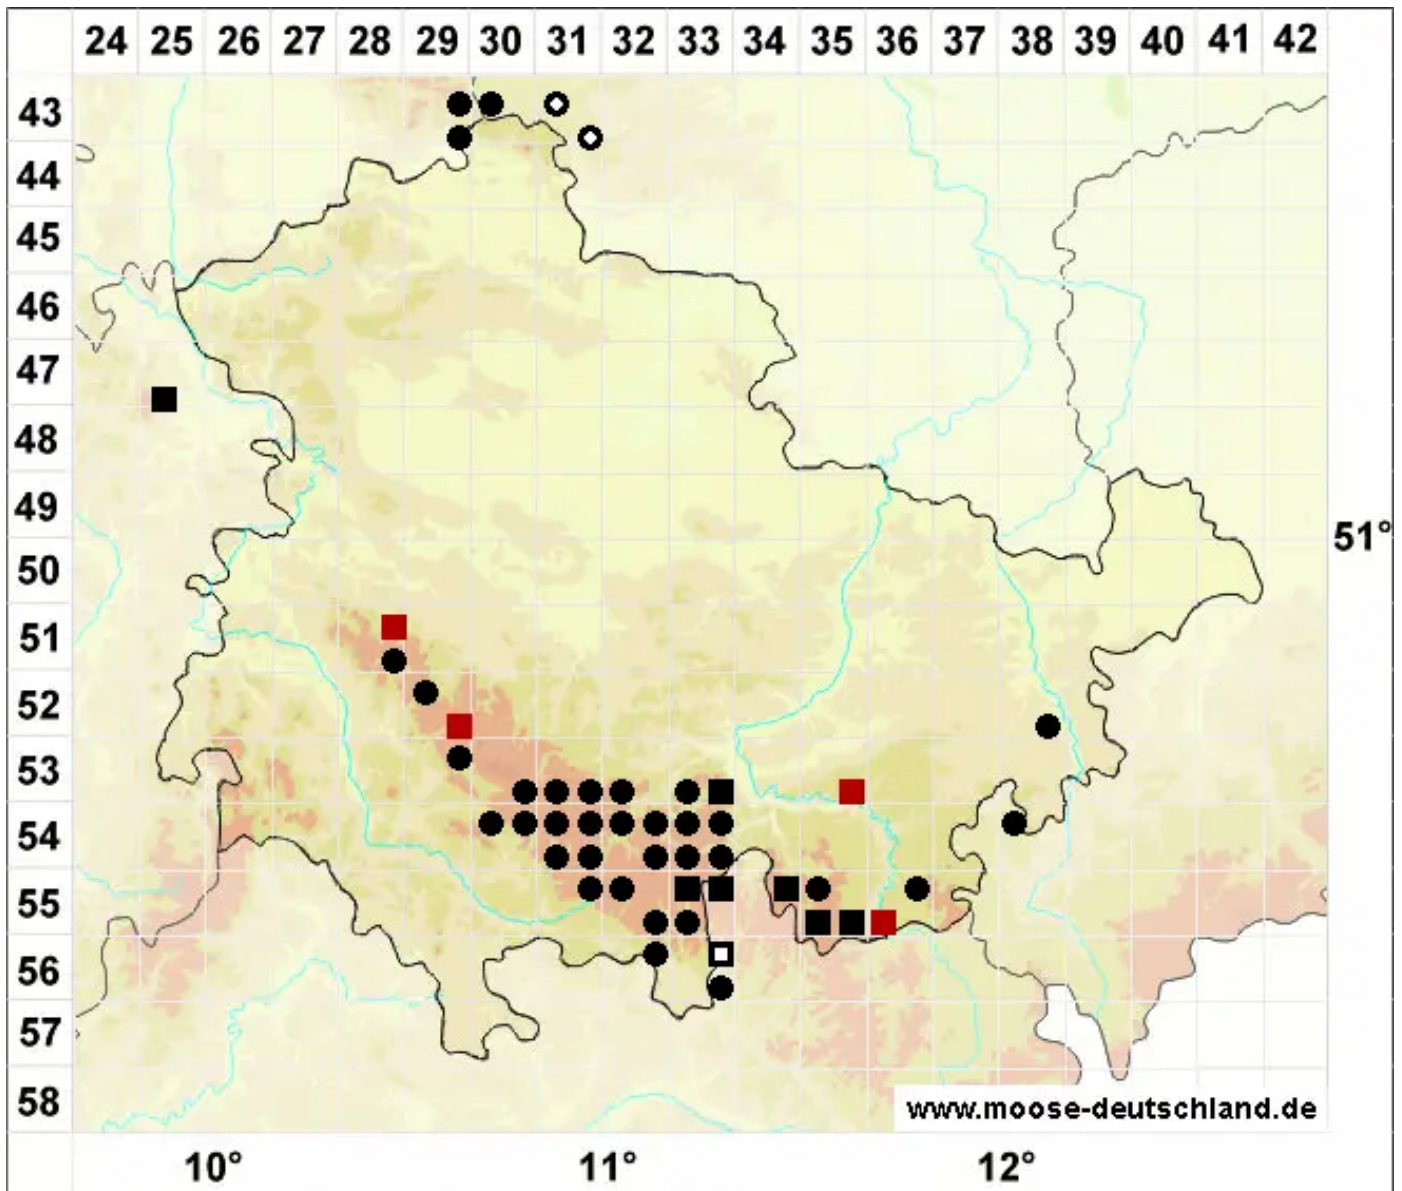

Rhizomnium pseudopunctatum (Bruch & Schimp.) T.J.Kop.

Sumpf-Wurzelsterntmoos, Falsches Punktirtes Wurzelsterntmoos

Legende:

- Symbole:**
- Ausgefülltes Symbol:
Zeitraum von 1980 bis heute (Aktuelle Angabe)
 - Leeres Symbol:
Zeitraum vor 1980 (Altangabe)
 - Quadrat: Herbarbeleg