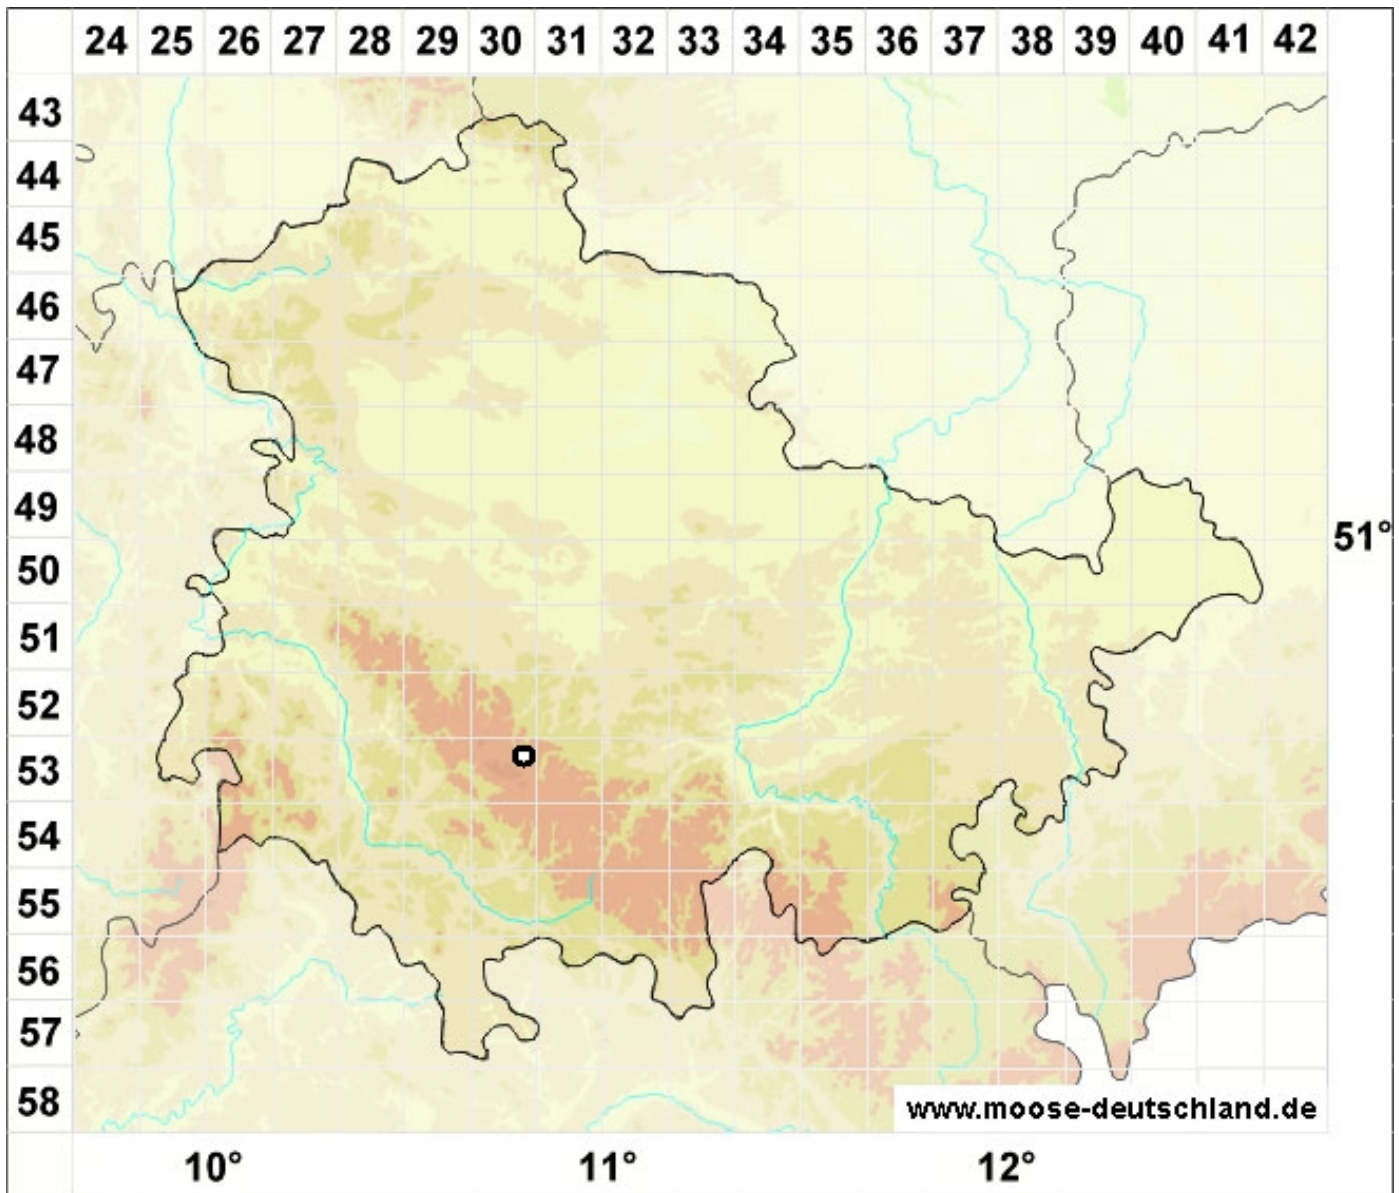

# Moerckia blyttii (Mørch) Brockm.

Goldfilziges Salatblattmoos, Blytts Mörchmoos

## Legende:

### Farben:

Grün: Neufund für Deutschland oder für ein Bundesland  
Rot: Neue oder ergänzende Angaben seit dem Erscheinen des Moosatlas (Meinunger & Schröder 2007)  
Schwarz: Angaben aus dem Moosatlas (Meinunger & Schröder 2007)

### Zusätze:

Ausgefülltes Symbol:  
Zeitraum von 1980 bis heute (Aktuelle Angabe)  
Leeres Symbol:  
Zeitraum vor 1980 (Altangabe)  
Schrägstrich durch das Symbol:  
Ortsangabe ungenau (geogr. Unschärfe)