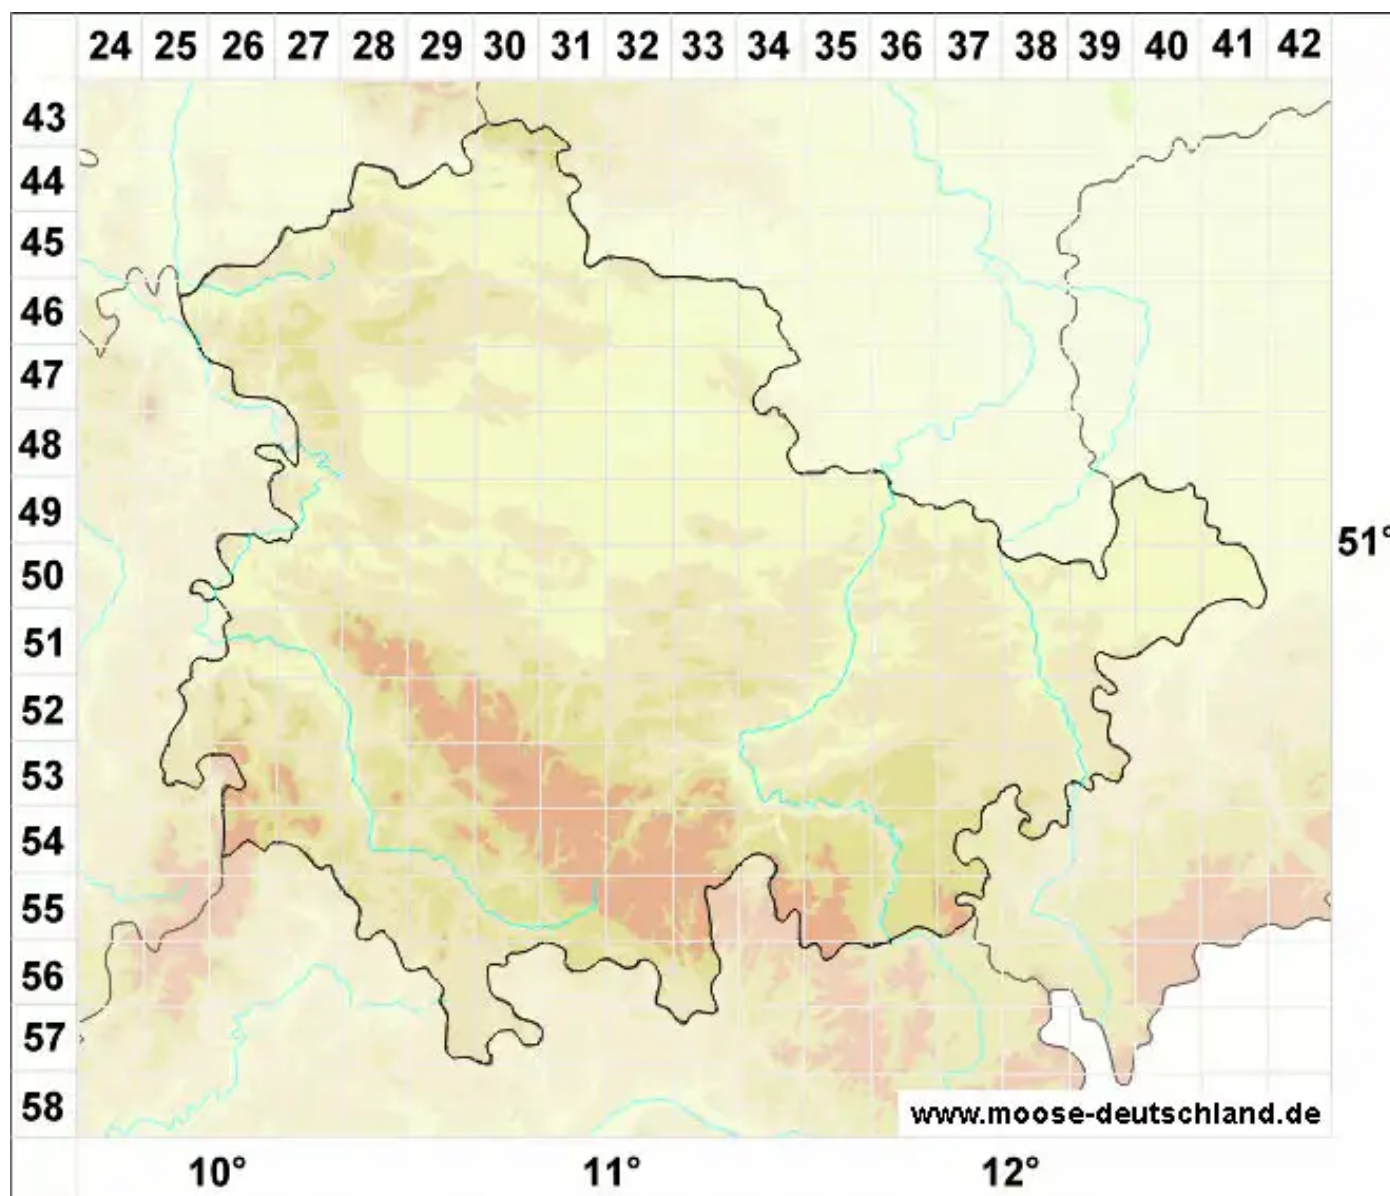

Molendoa tenuinervis Limpr.

Zartnerviges Urnenmoos

Legende:

Symbole:

Ausgefülltes Symbol:
Zeitraum von 1980 bis heute (Aktuelle Angabe)

Leeres Symbol:
Zeitraum vor 1980 (Altangabe)

Quadrat: Herbarbeleg