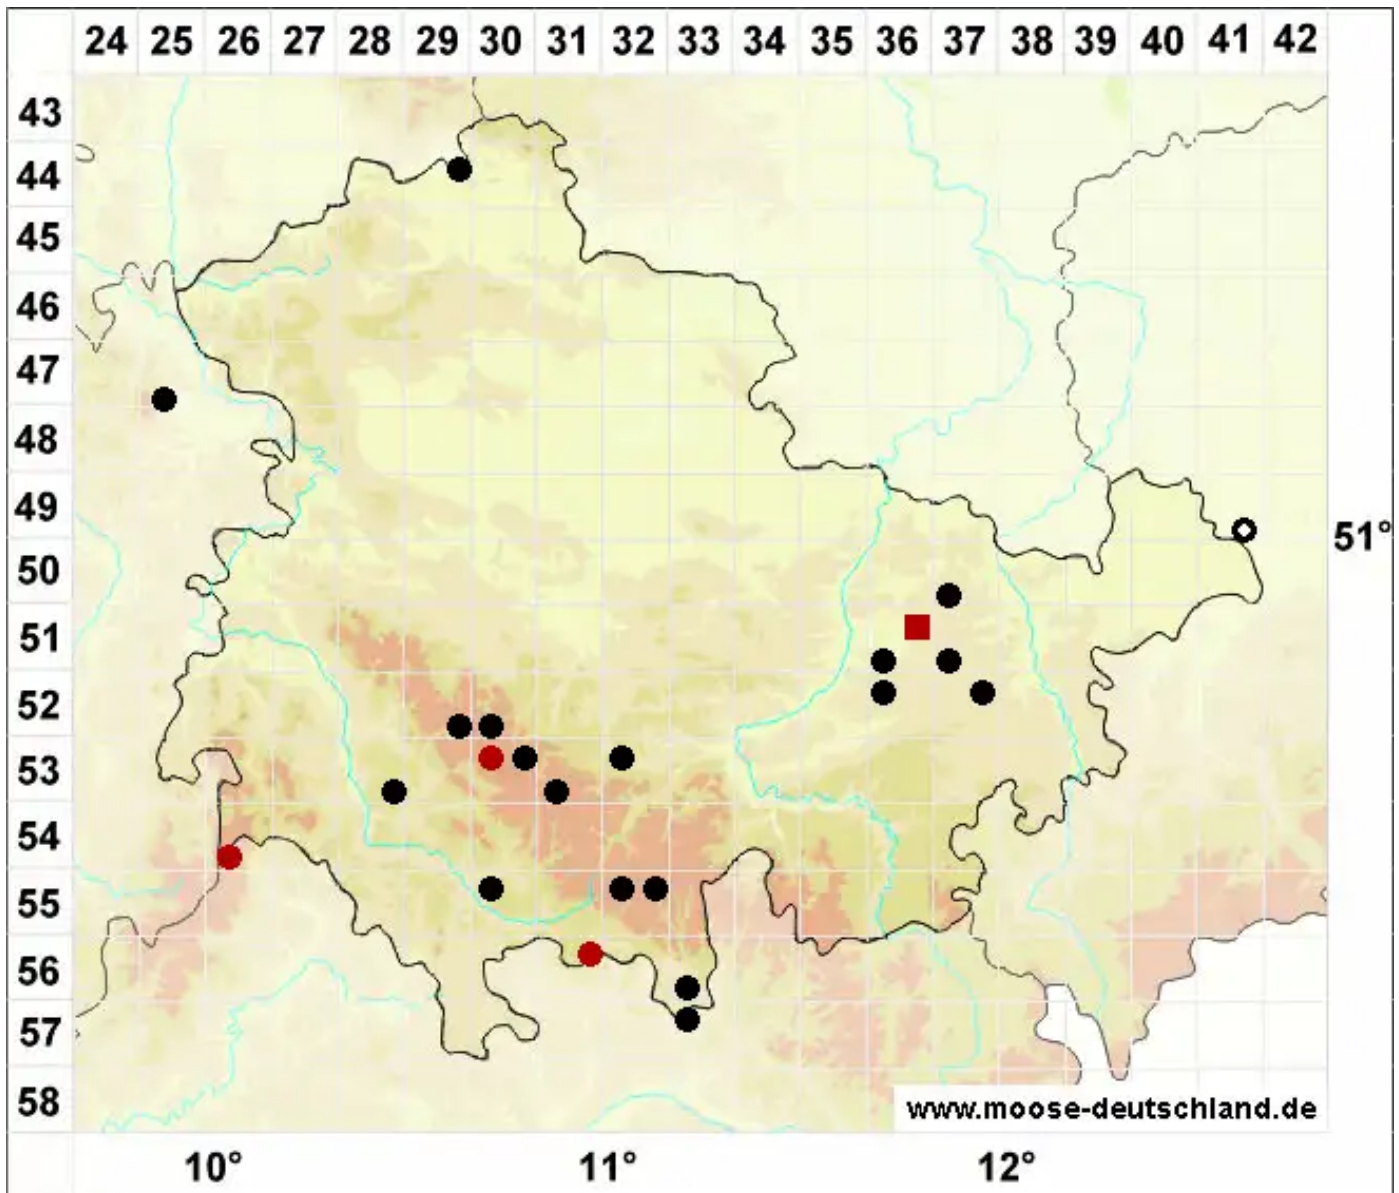

Mylia anomala (Hook.) Gray

Moor-Dünnkelchmoos, Unechtes Dünnkelchmoos

Legende:

- Symbole:**
- Ausgefülltes Symbol:
Zeitraum von 1980 bis heute (Aktuelle Angabe)
 - Leeres Symbol:
Zeitraum vor 1980 (Altangabe)
 - Quadrat: Herbarbeleg