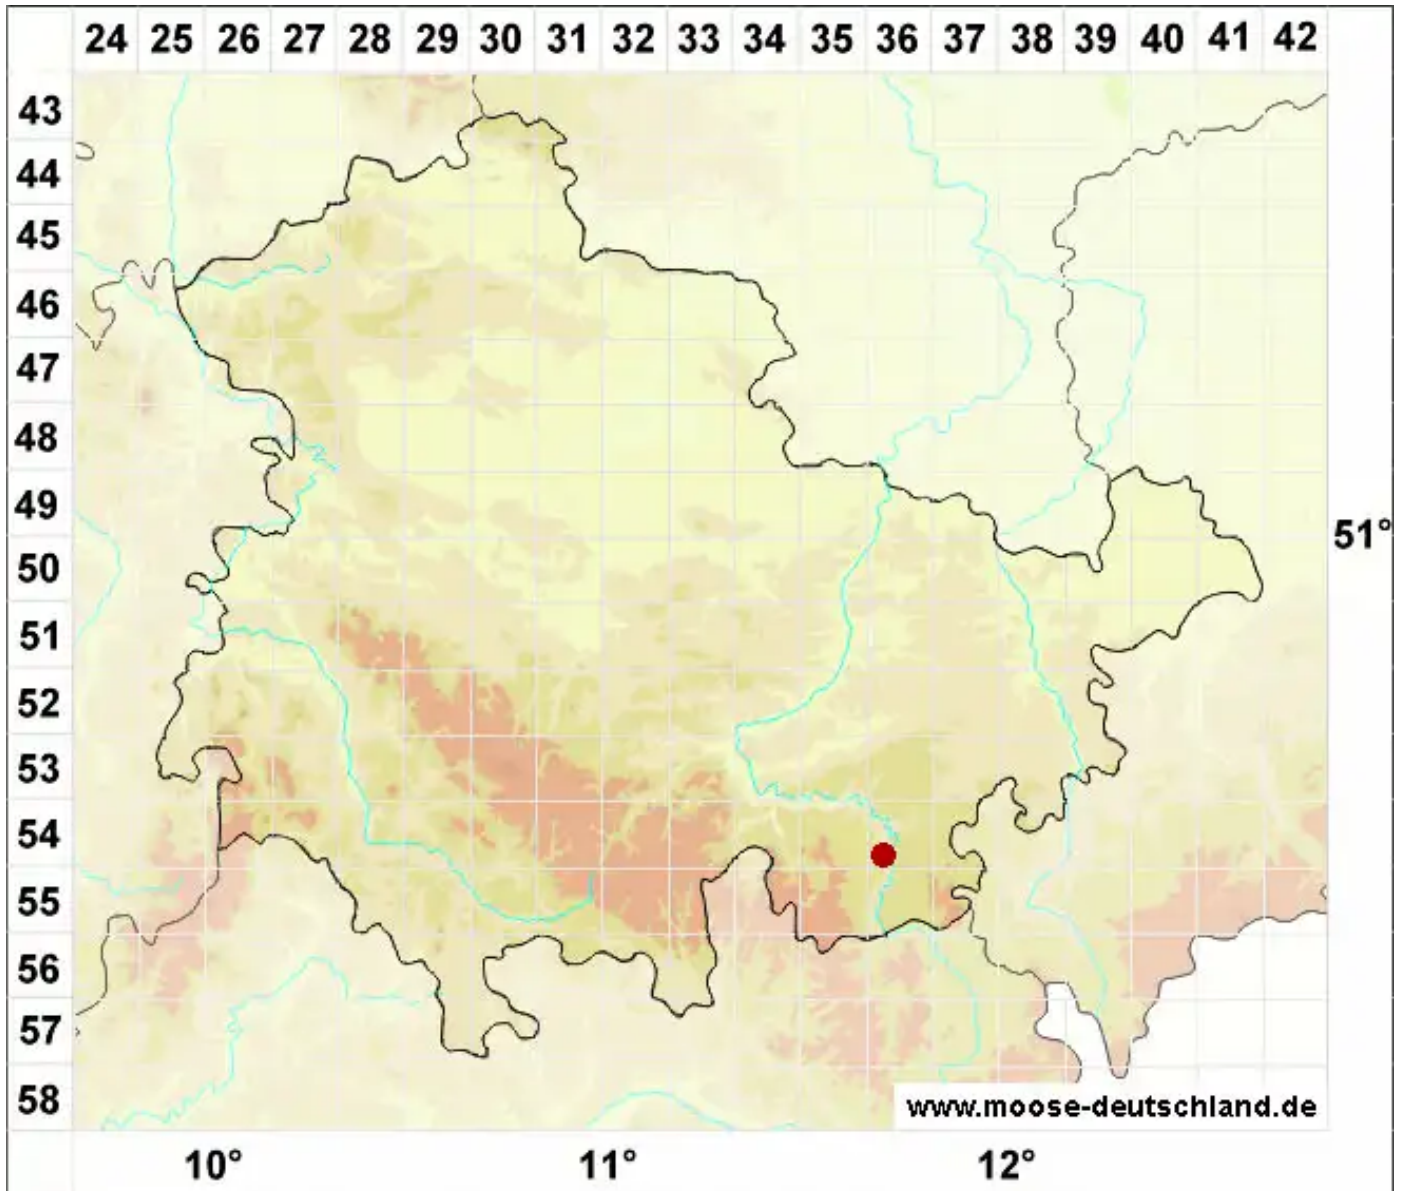

Alleniella besseri (Lobarz.) S.Olsson, Enroth & D.Quandt

Rundblättriges Flagellen-Neckermoos

Legende:

Symbole:

Ausgefülltes Symbol:
Zeitraum von 1980 bis heute (Aktuelle Angabe)

Leeres Symbol:
Zeitraum vor 1980 (Altangabe)

Quadrat: Herbarbeleg