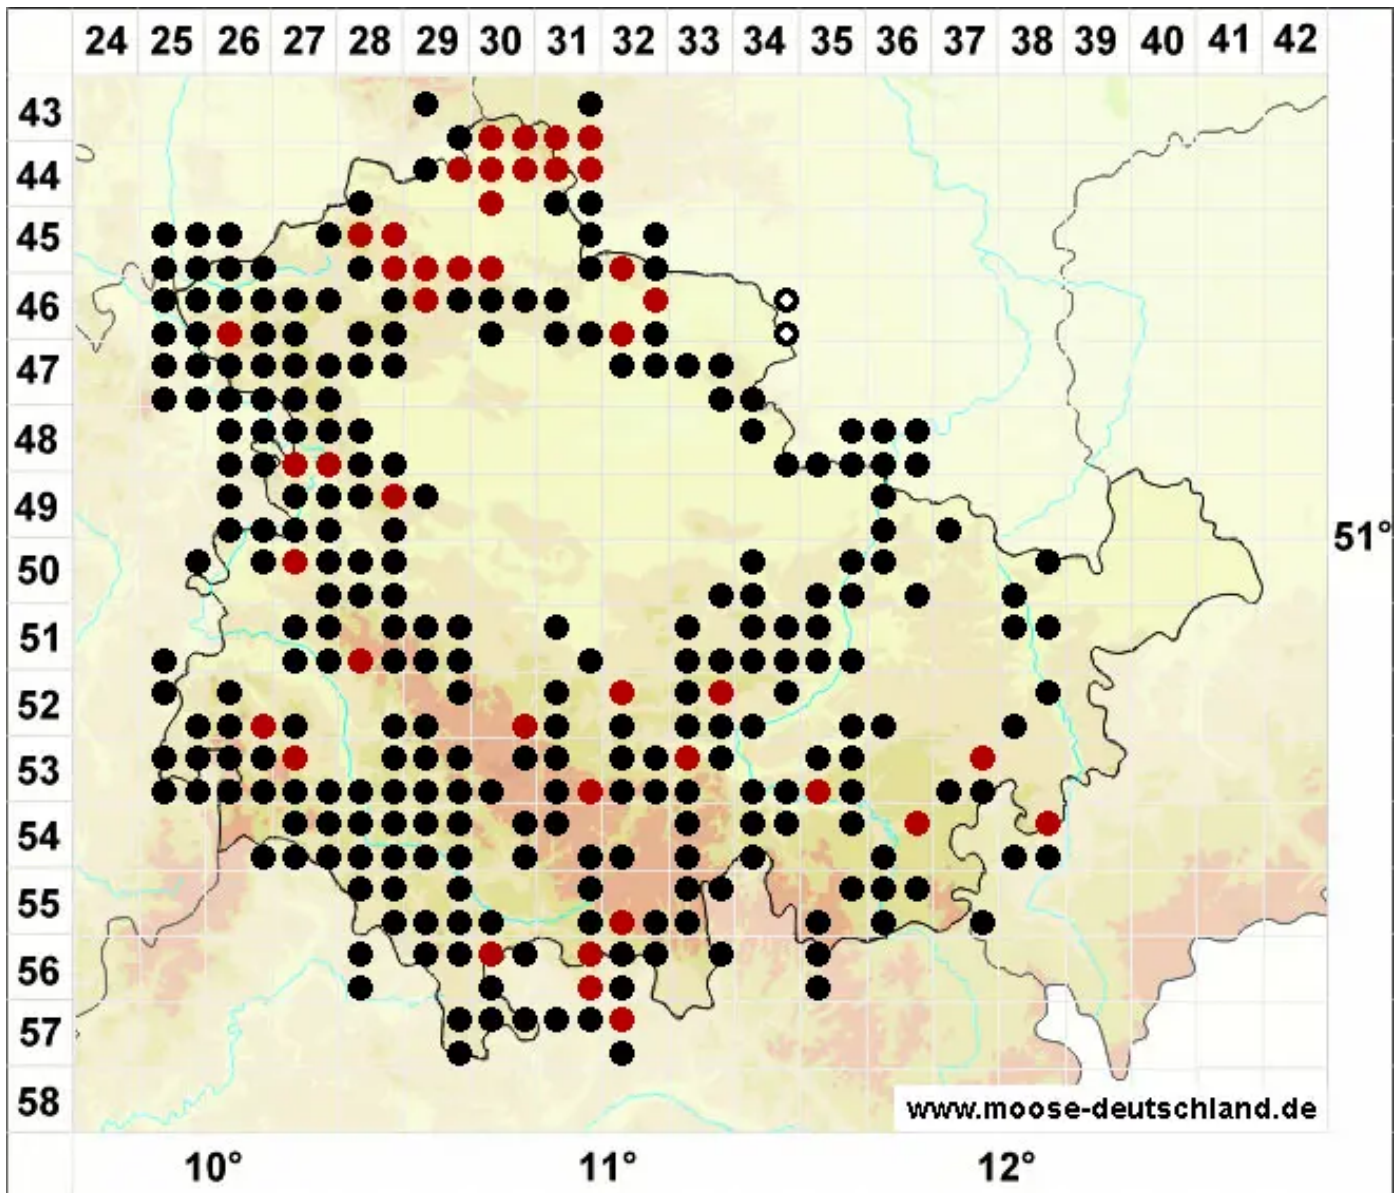

Alleniella complanata (Hedw.) S.Olsson, Enroth & D.Quandt

Glattes Flagellen-Neckermooß

Legende:

- Symbole:**
Ausgefülltes Symbol:
Zeitraum von 1980 bis heute (Aktuelle Angabe)
Leeres Symbol:
Zeitraum vor 1980 (Altangabe)
Quadrat: Herbarbeleg