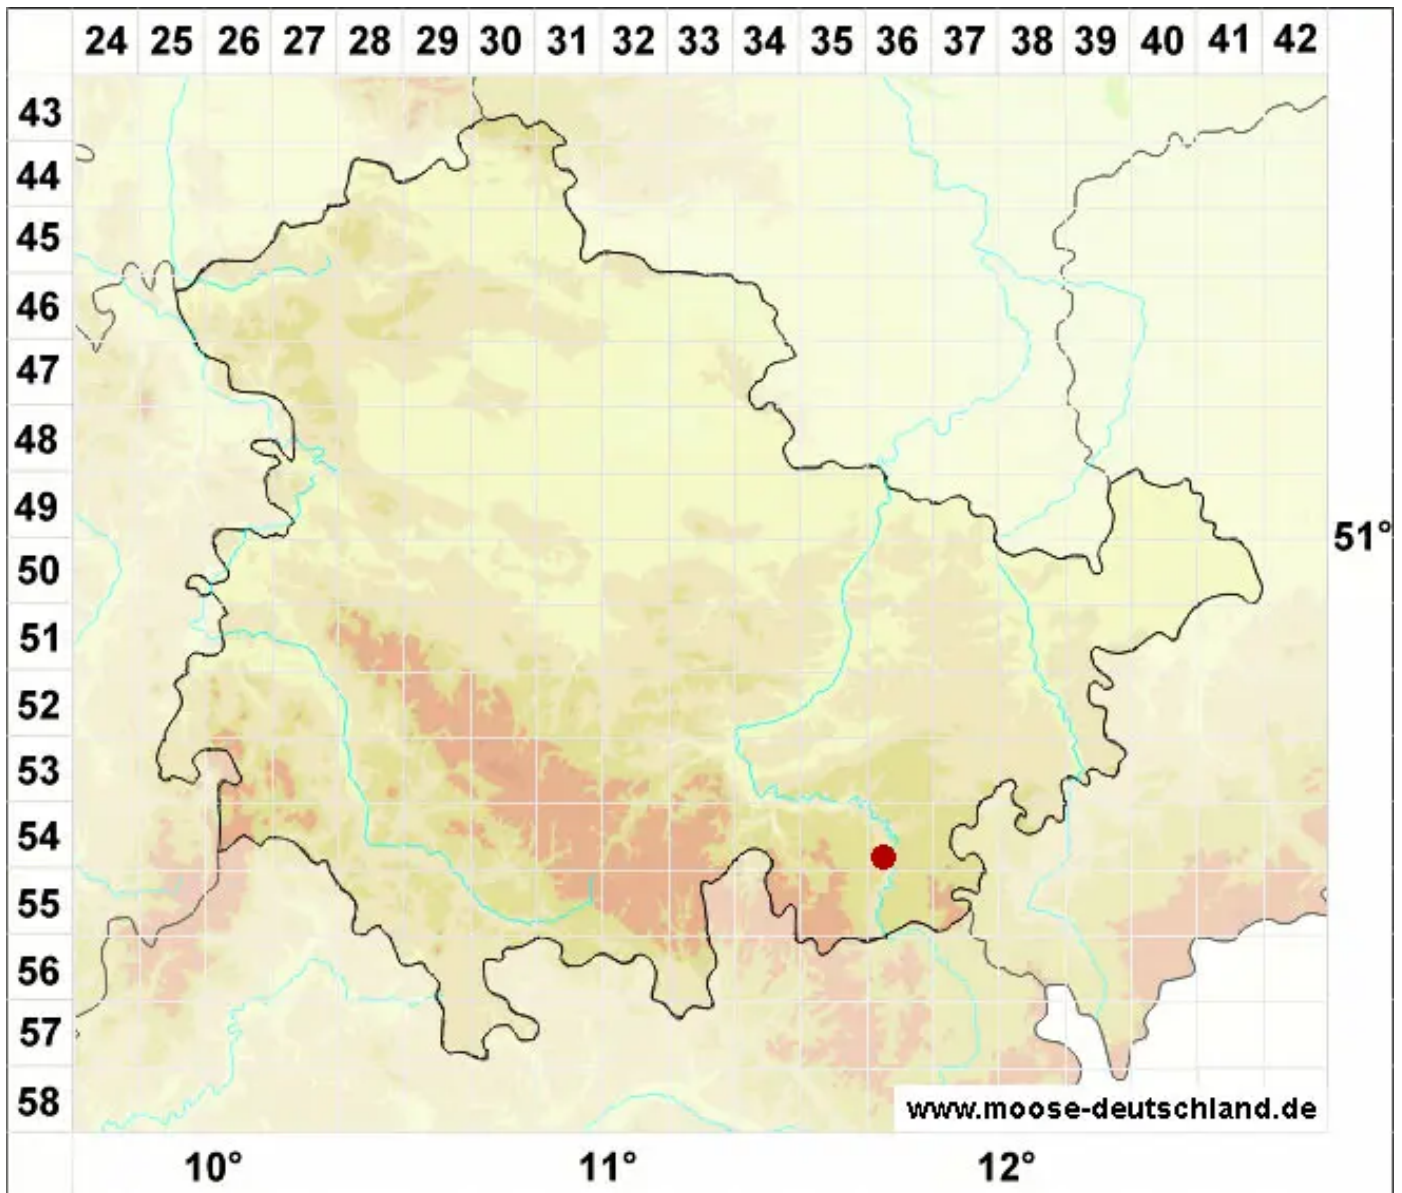

# *Alleniella besseri* (Lobarz.) S.Olsson, Enroth & D.Quandt

Rundblättriges Flagellen-Neckermooß

Legende:

- Symbole:**
- Ausgefülltes Symbol:  
Zeitraum von 1980 bis heute (Aktuelle Angabe)
  - Leeres Symbol:  
Zeitraum vor 1980 (Altangabe)
  - Quadrat: Herbarbeleg