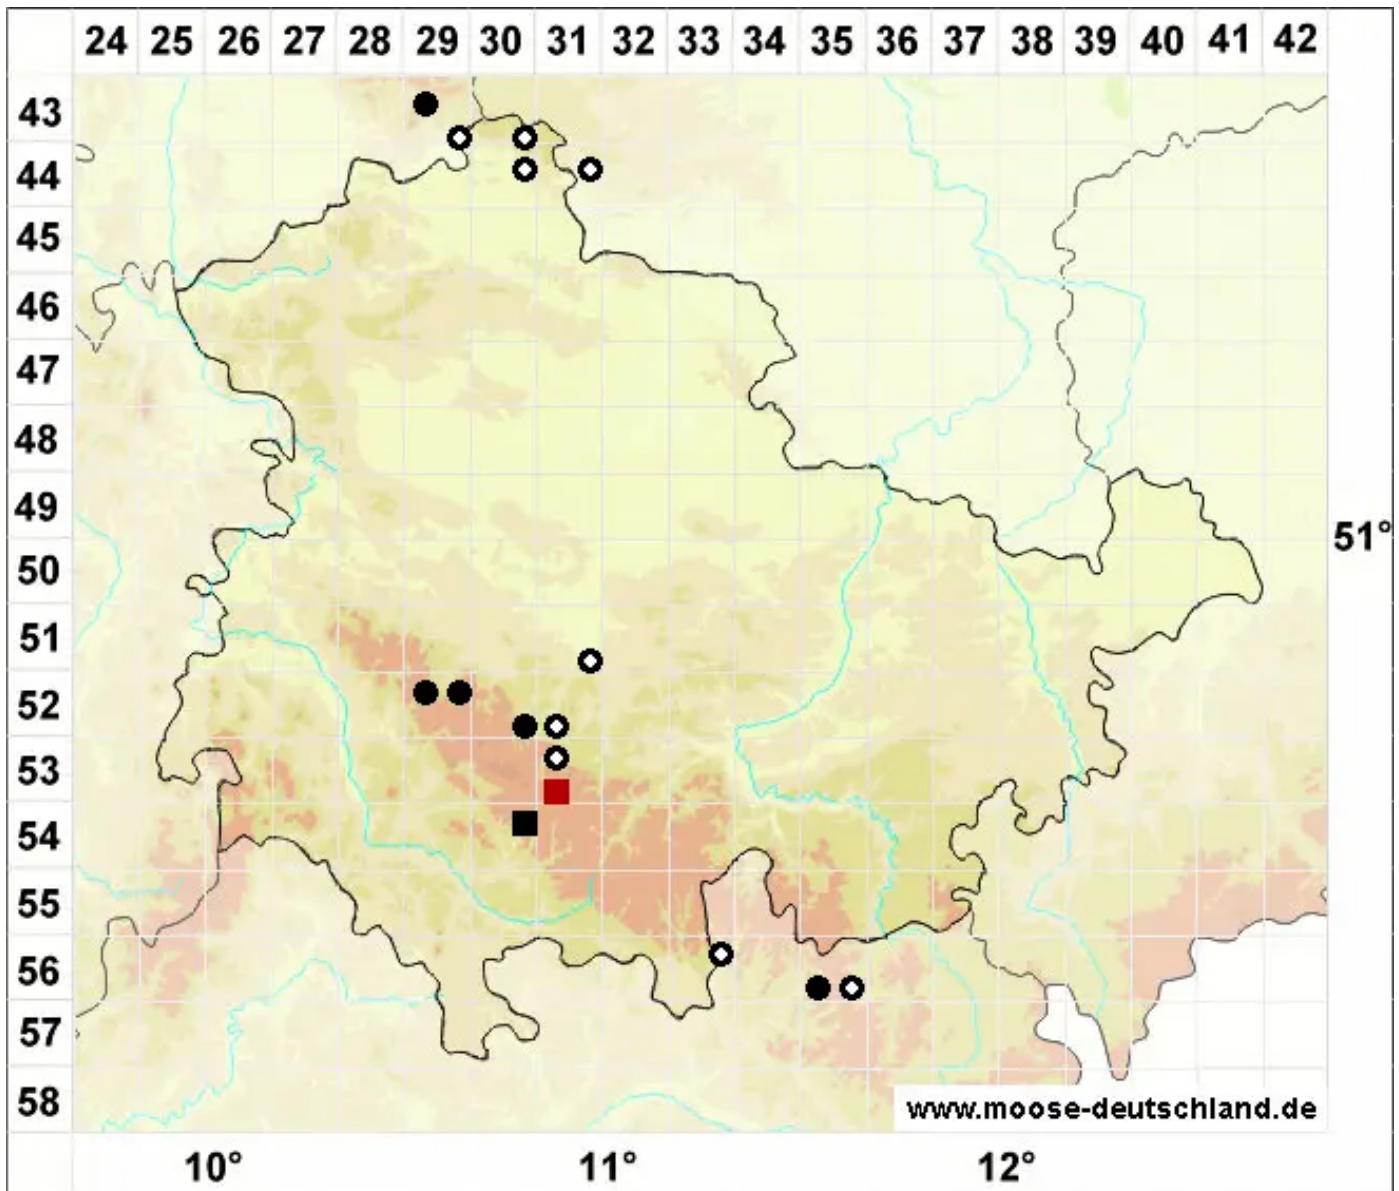

# Neckera pumila Hedw.

Niedriges Flagellen-Neckermoos, Niedriges Neckermoos

Legende:

- Symbole:**  
Ausgefülltes Symbol:  
Zeitraum von 1980 bis heute (Aktuelle Angabe)  
Leeres Symbol:  
Zeitraum vor 1980 (Altangabe)  
Quadrat: Herbarbeleg