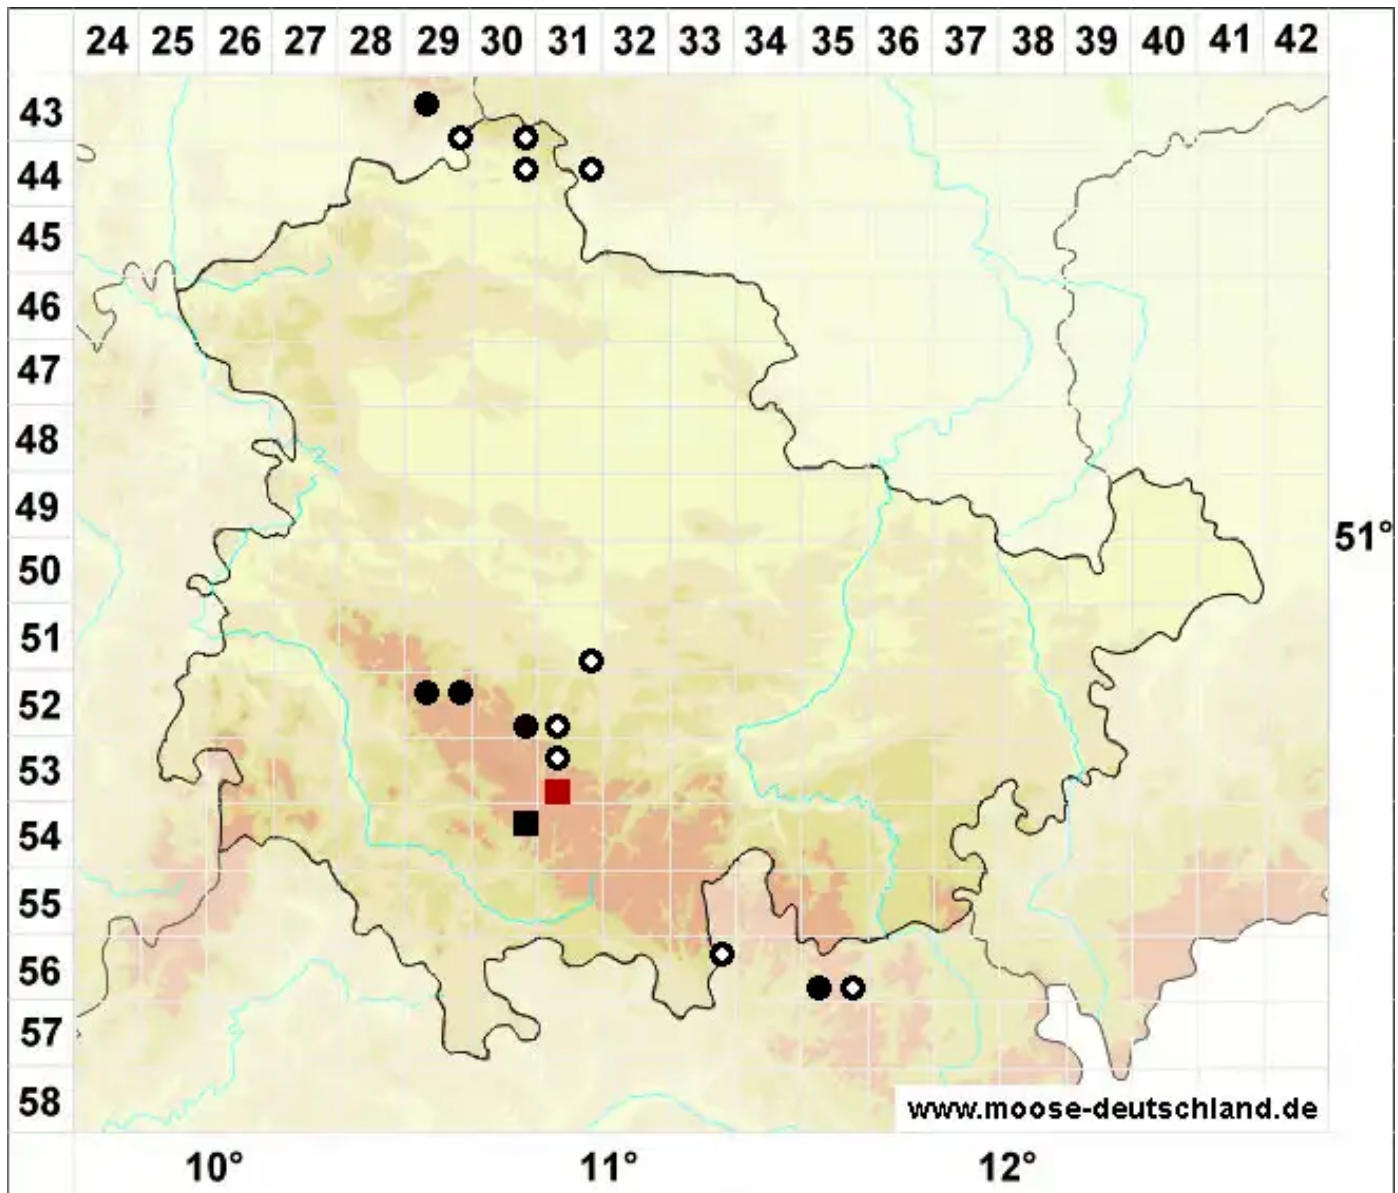

# Neckera pumila Hedw.

Niedriges Flagellen-Neckermoos, Niedriges Neckermoos

Legende:

- Symbole:**
- Ausgefülltes Symbol:  
Zeitraum von 1980 bis heute (Aktuelle Angabe)
  - Leeres Symbol:  
Zeitraum vor 1980 (Altangabe)
  - Quadrat: Herbarbeleg