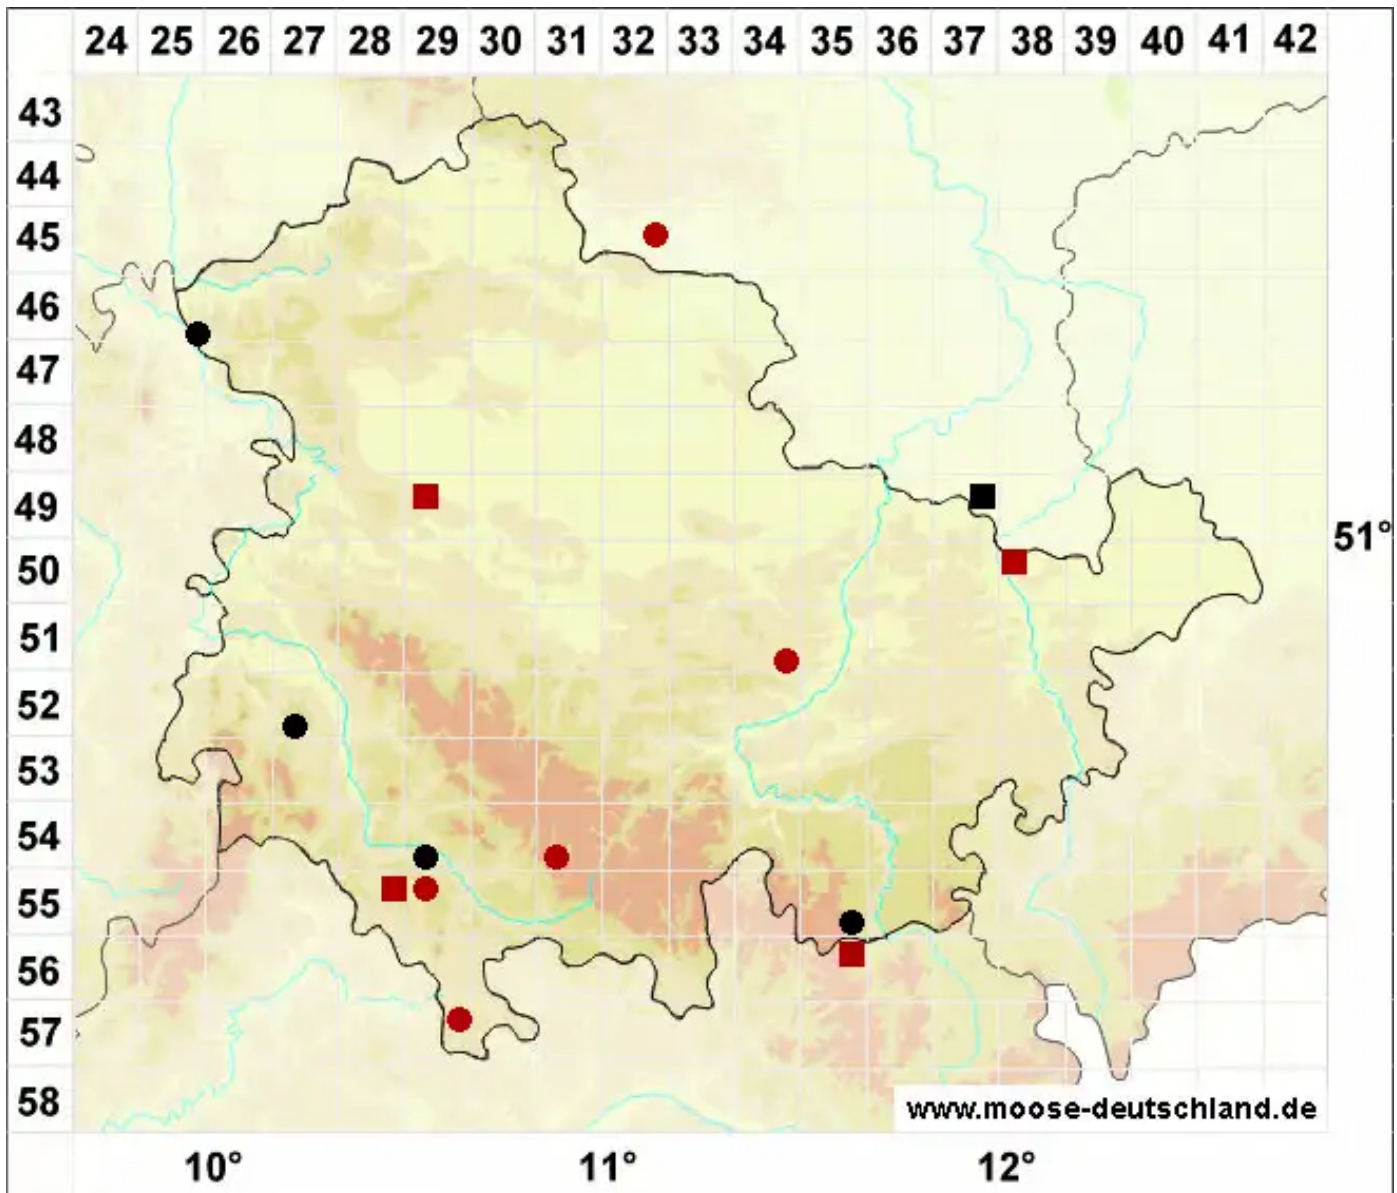

# Cryphaea heteromalla (Hedw.) D.Mohr

Einseitswendiges Verstecktfruchtmoos

Legende:

- Symbole:**
- Ausgefülltes Symbol:  
Zeitraum von 1980 bis heute (Aktuelle Angabe)
  - Leeres Symbol:  
Zeitraum vor 1980 (Altangabe)
  - Quadrat: Herbarbeleg