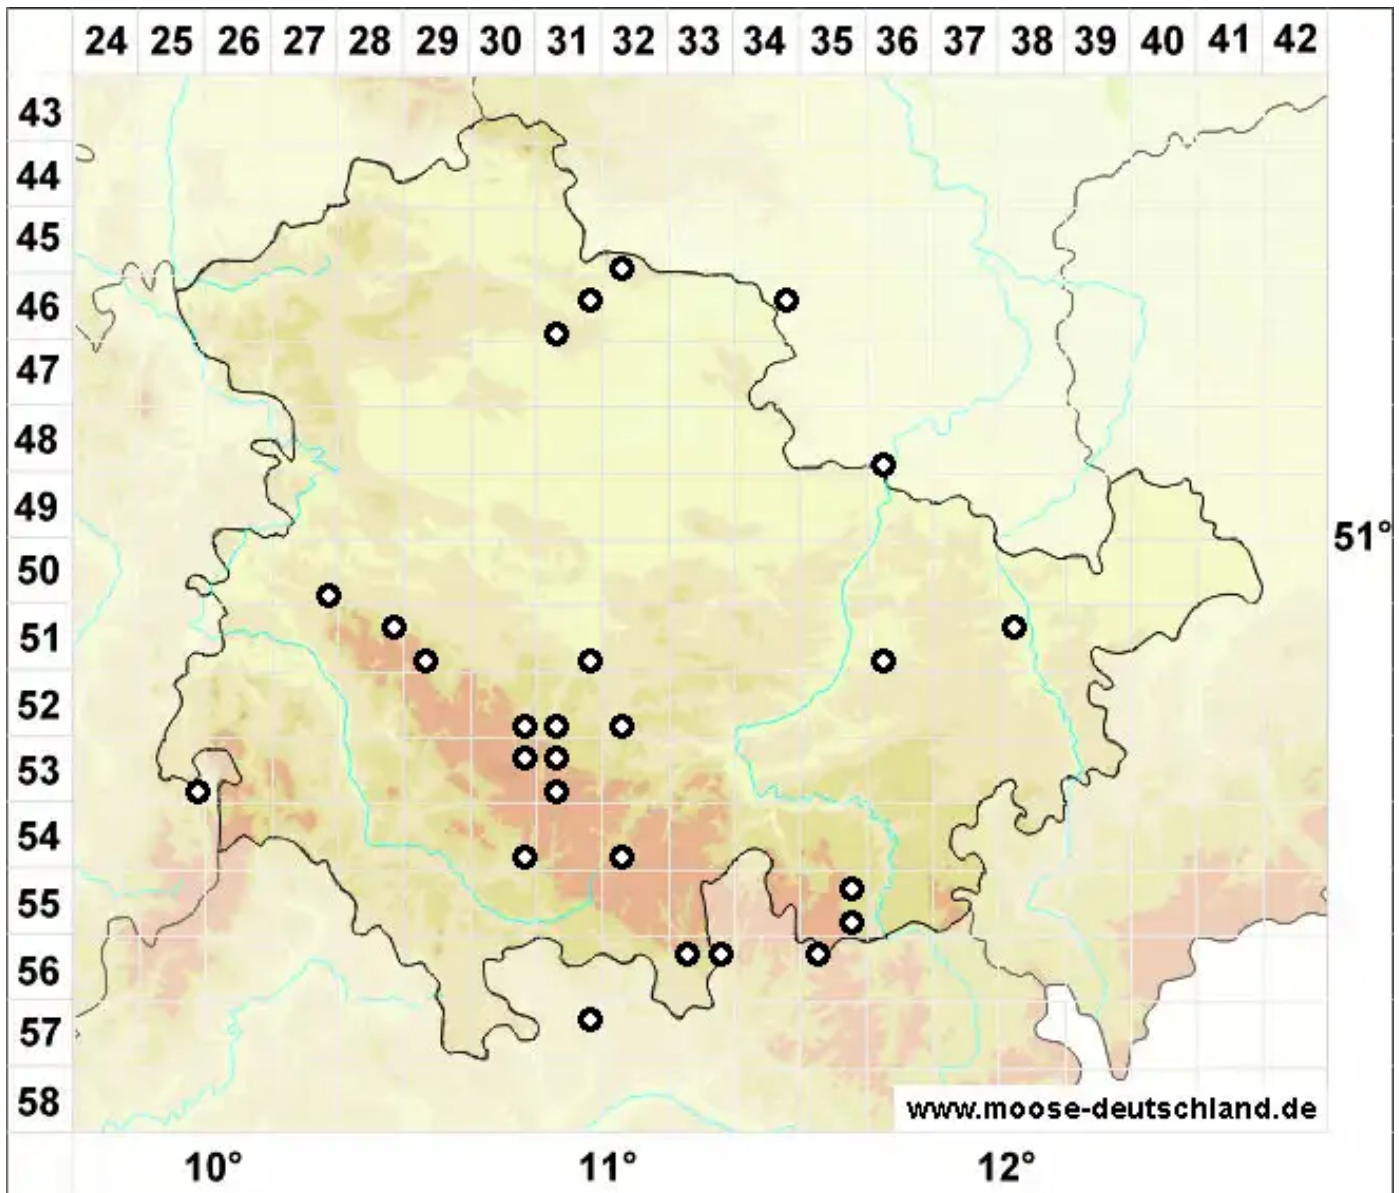

Neckera pennata Hedw.

Gefiedertes Neckermoss

Legende:

- Symbole:**
- Ausgefülltes Symbol:
Zeitraum von 1980 bis heute (Aktuelle Angabe)
 - Leeres Symbol:
Zeitraum vor 1980 (Altangabe)
 - Quadrat: Herbarbeleg