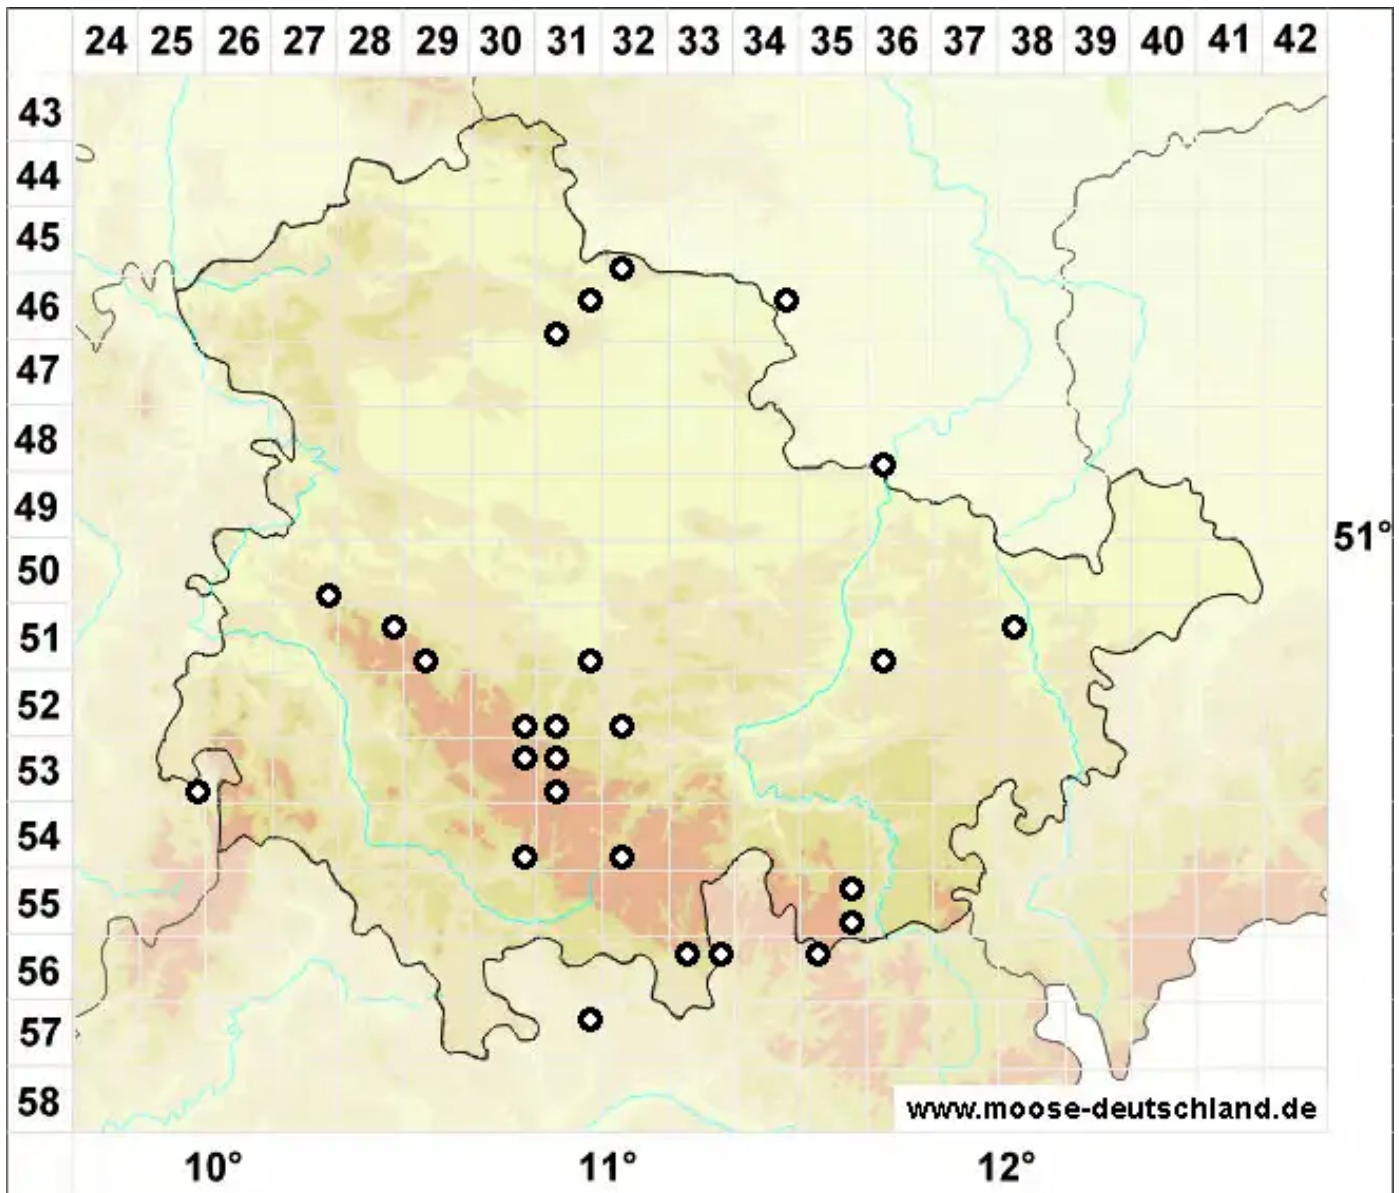

# Neckera pennata Hedw.

Gefiedertes Neckermoss

Legende:

**Symbole:**

Ausgefülltes Symbol:  
Zeitraum von 1980 bis heute (Aktuelle Angabe)

Leeres Symbol:  
Zeitraum vor 1980 (Altangabe)

Quadrat: Herbarbeleg