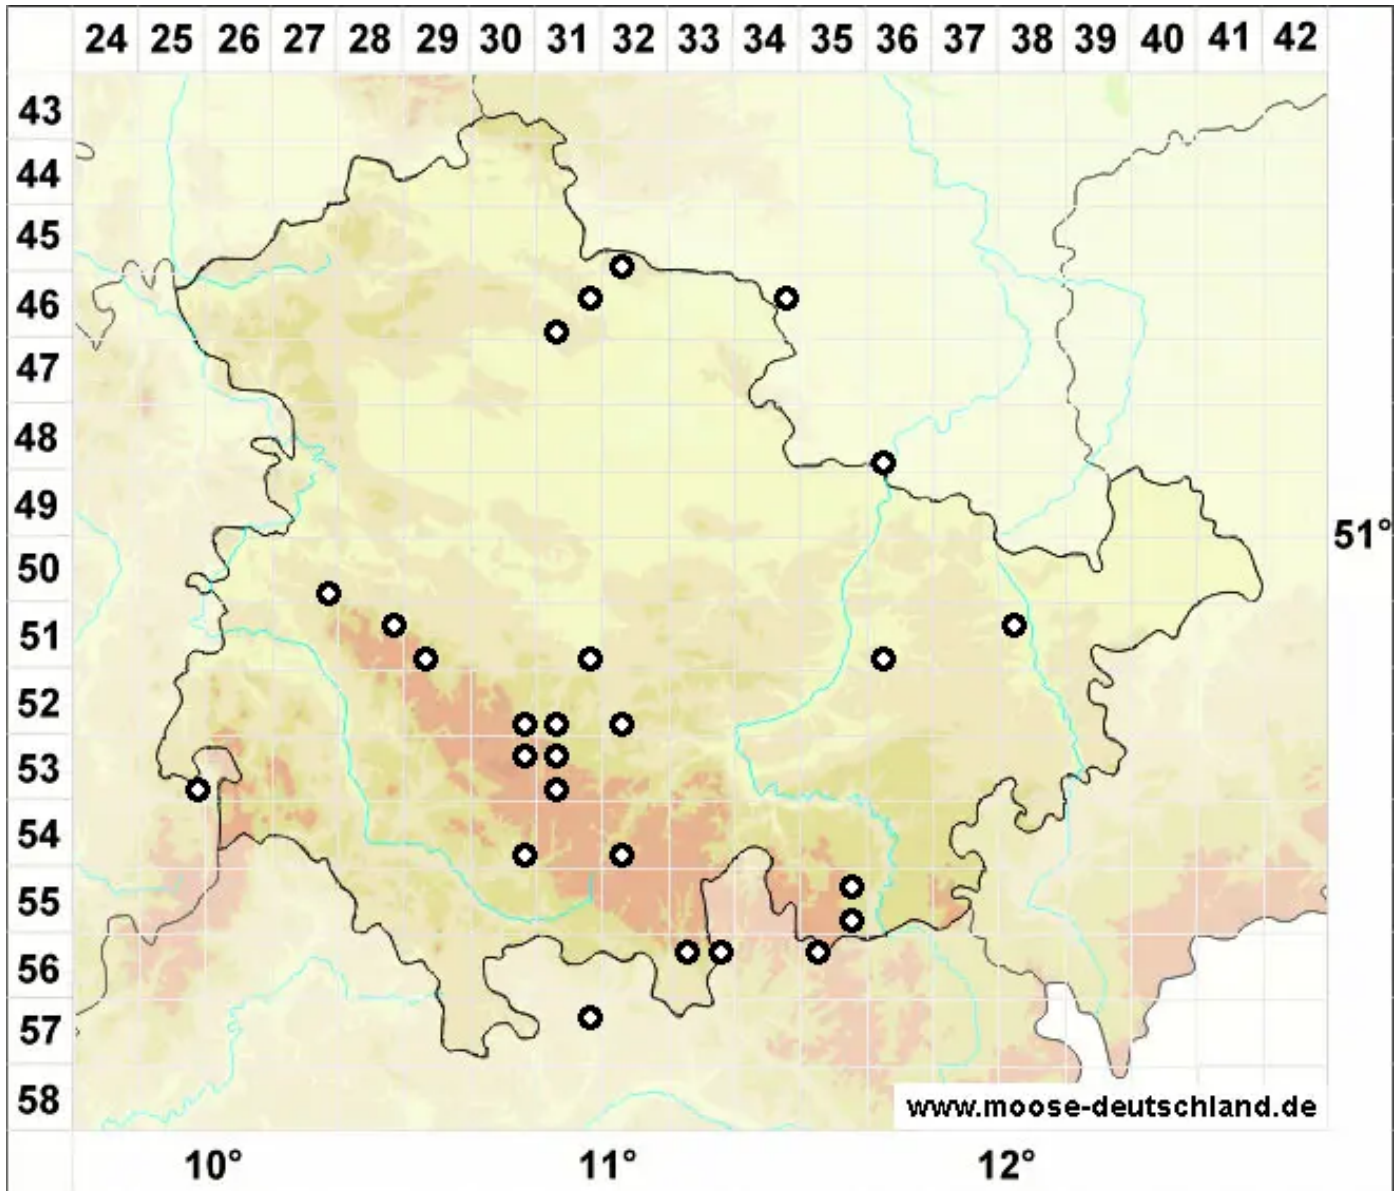

# Neckera pennata Hedw.

Gefiedertes Neckermoss

Legende:

- Symbole:**
- Ausgefülltes Symbol:  
Zeitraum von 1980 bis heute (Aktuelle Angabe)
  - Leeres Symbol:  
Zeitraum vor 1980 (Altangabe)
  - Quadrat: Herbarbeleg