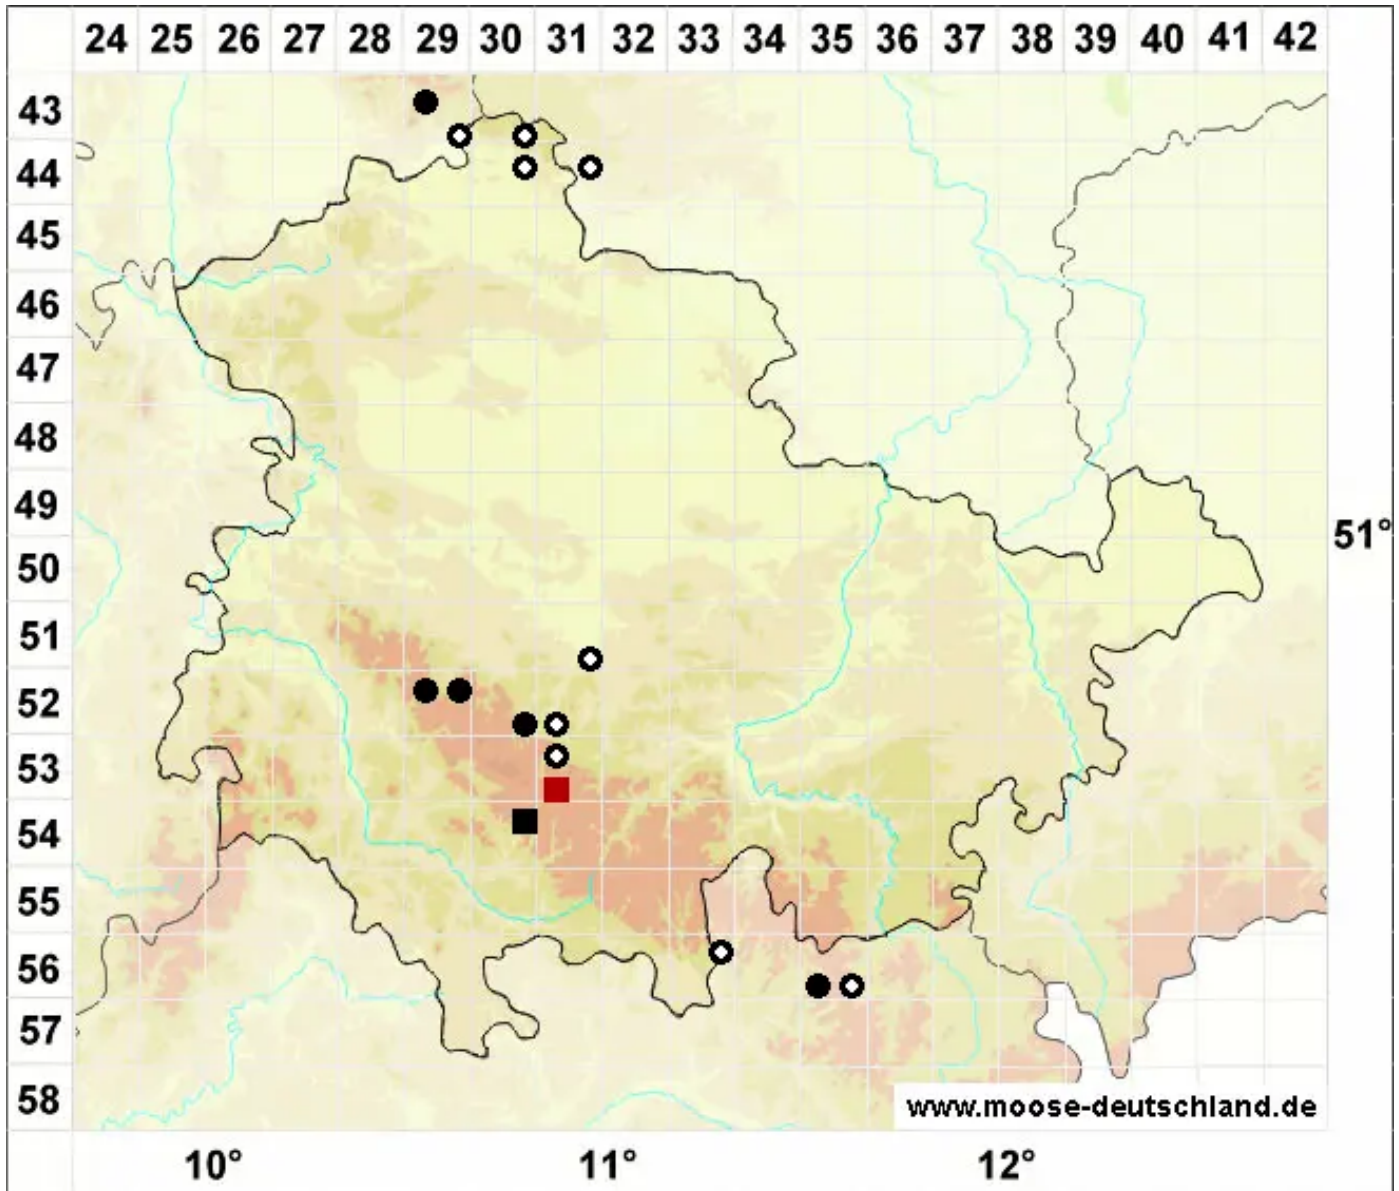

Neckera pumila Hedw.

Niedriges Flagellen-Neckermoos, Niedriges Neckermoos

Legende:

- Symbole:**
Ausgefülltes Symbol:
Zeitraum von 1980 bis heute (Aktuelle Angabe)
Leeres Symbol:
Zeitraum vor 1980 (Altangabe)
Quadrat: Herbarbeleg