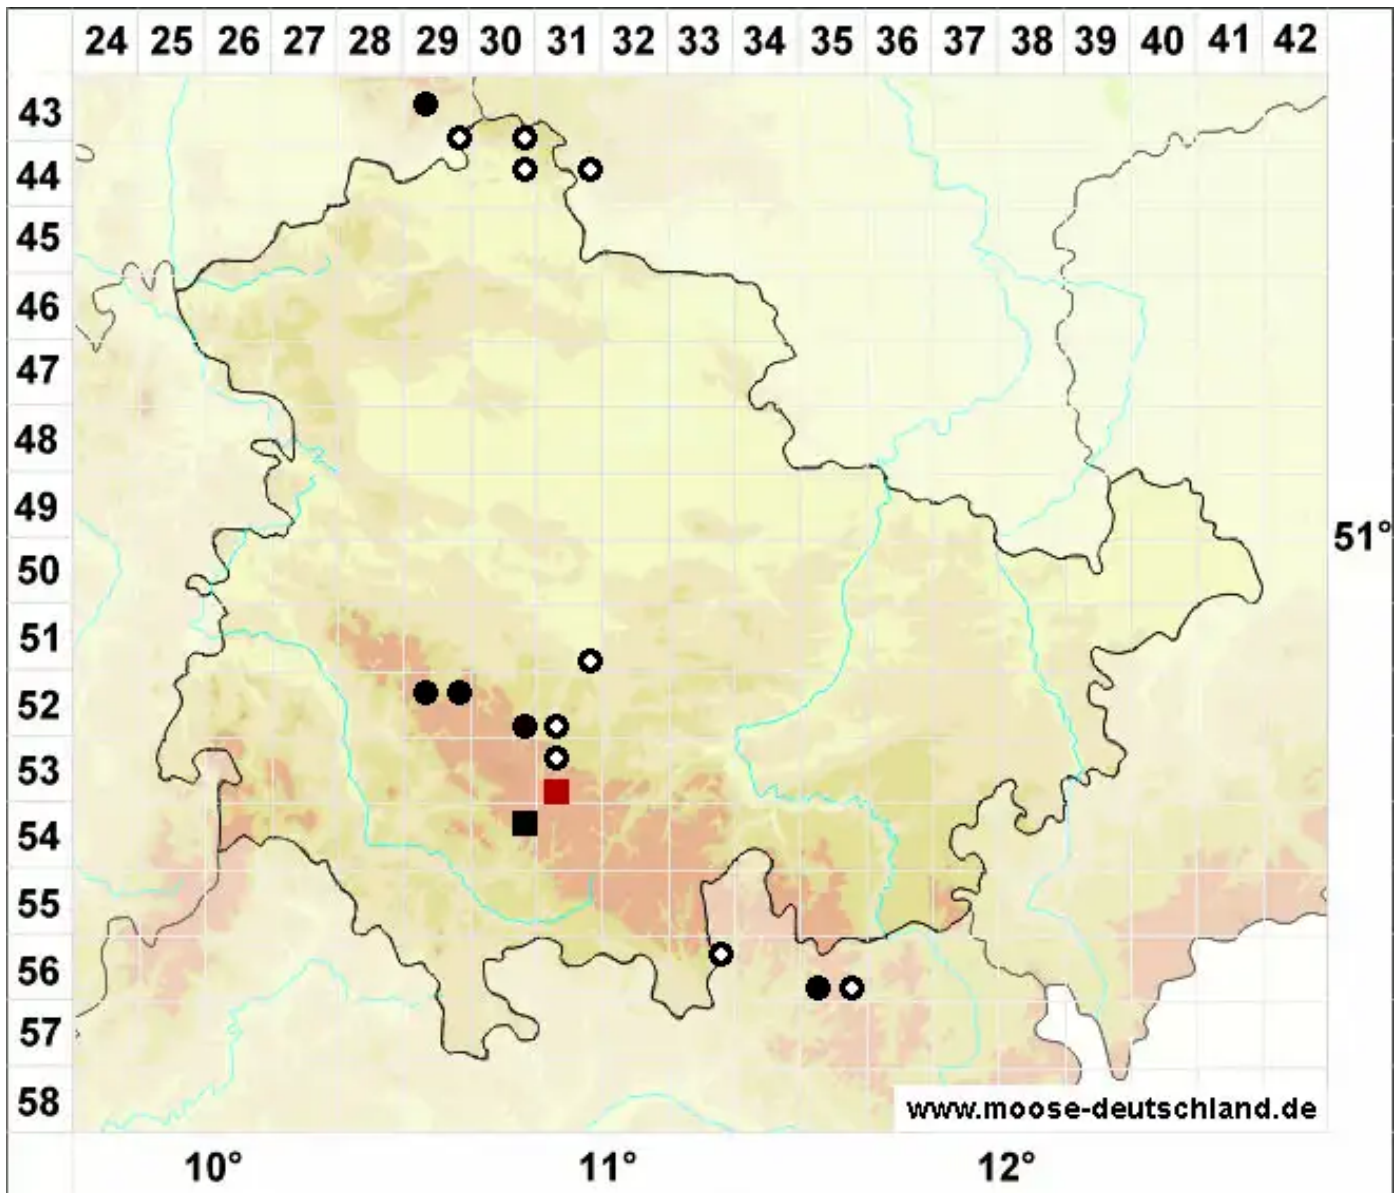

Neckera pumila Hedw.

Niedriges Flagellen-Neckermoos, Niedriges Neckermoos

Legende:

- Symbole:**
Ausgefülltes Symbol:
Zeitraum von 1980 bis heute (Aktuelle Angabe)
Leeres Symbol:
Zeitraum vor 1980 (Altangabe)
Quadrat: Herbarbeleg