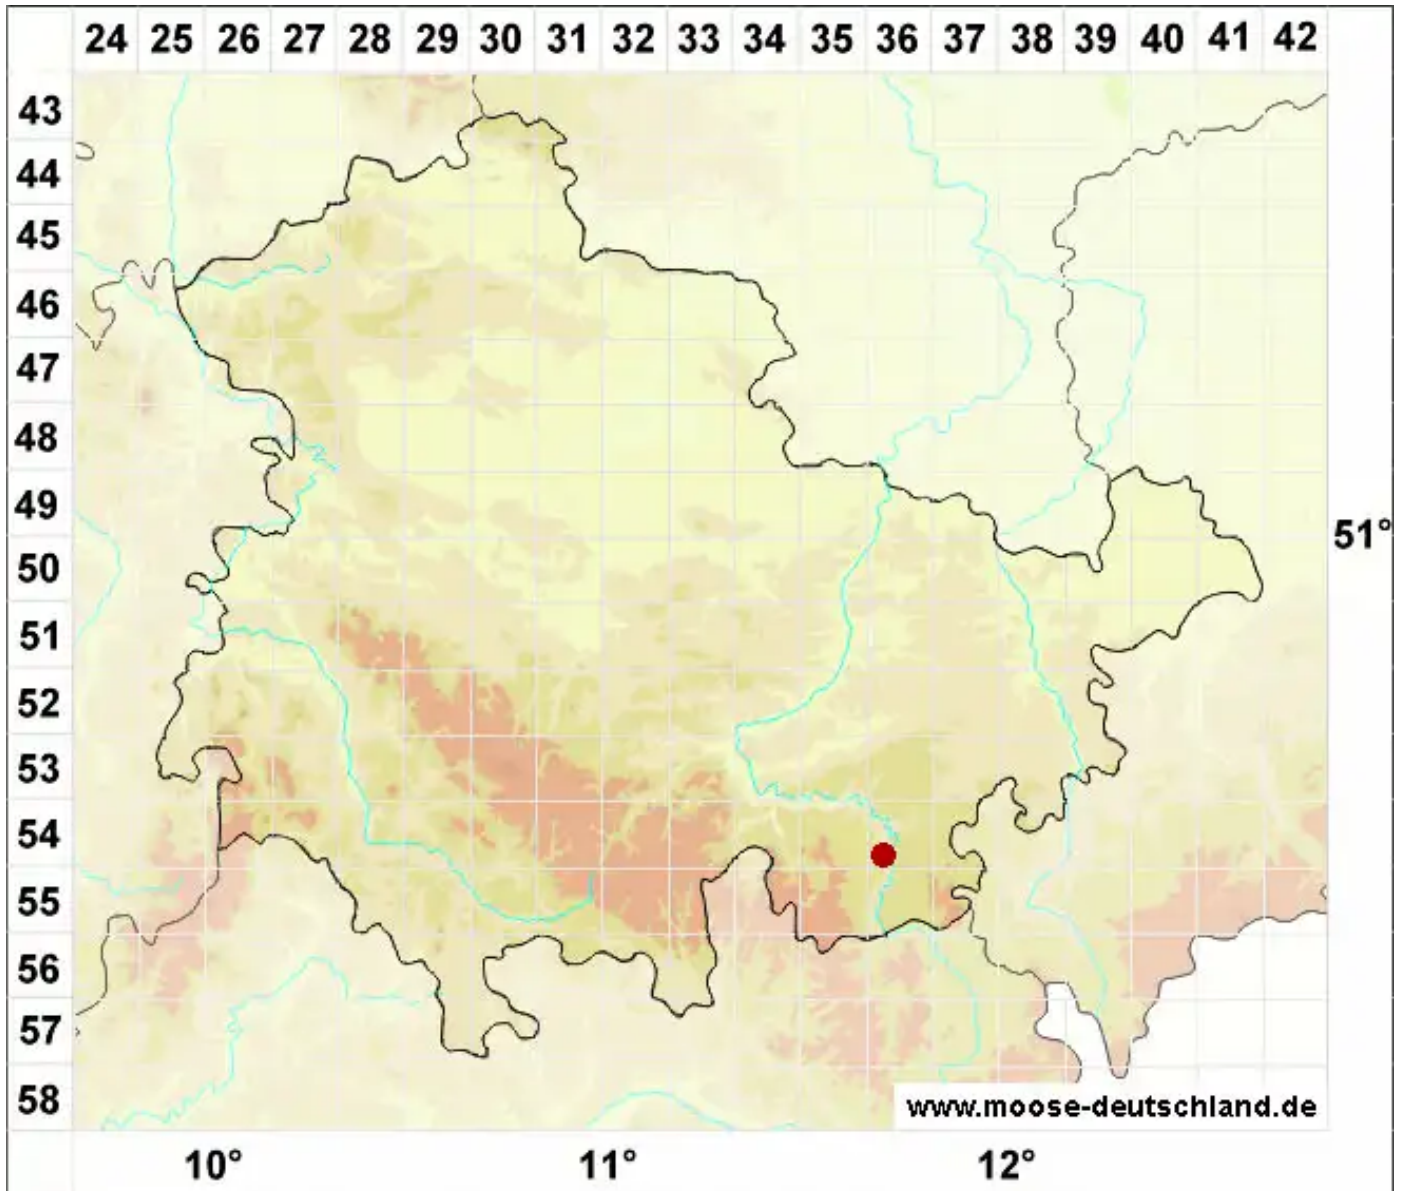

# *Alleniella besseri* (Lobarz.) S.Olsson, Enroth & D.Quandt

Rundblättriges Flagellen-Neckermoo

Legende:

- Symbole:**
- Ausgefülltes Symbol:  
Zeitraum von 1980 bis heute (Aktuelle Angabe)
  - Leeres Symbol:  
Zeitraum vor 1980 (Altangabe)
  - Quadrat: Herbarbeleg