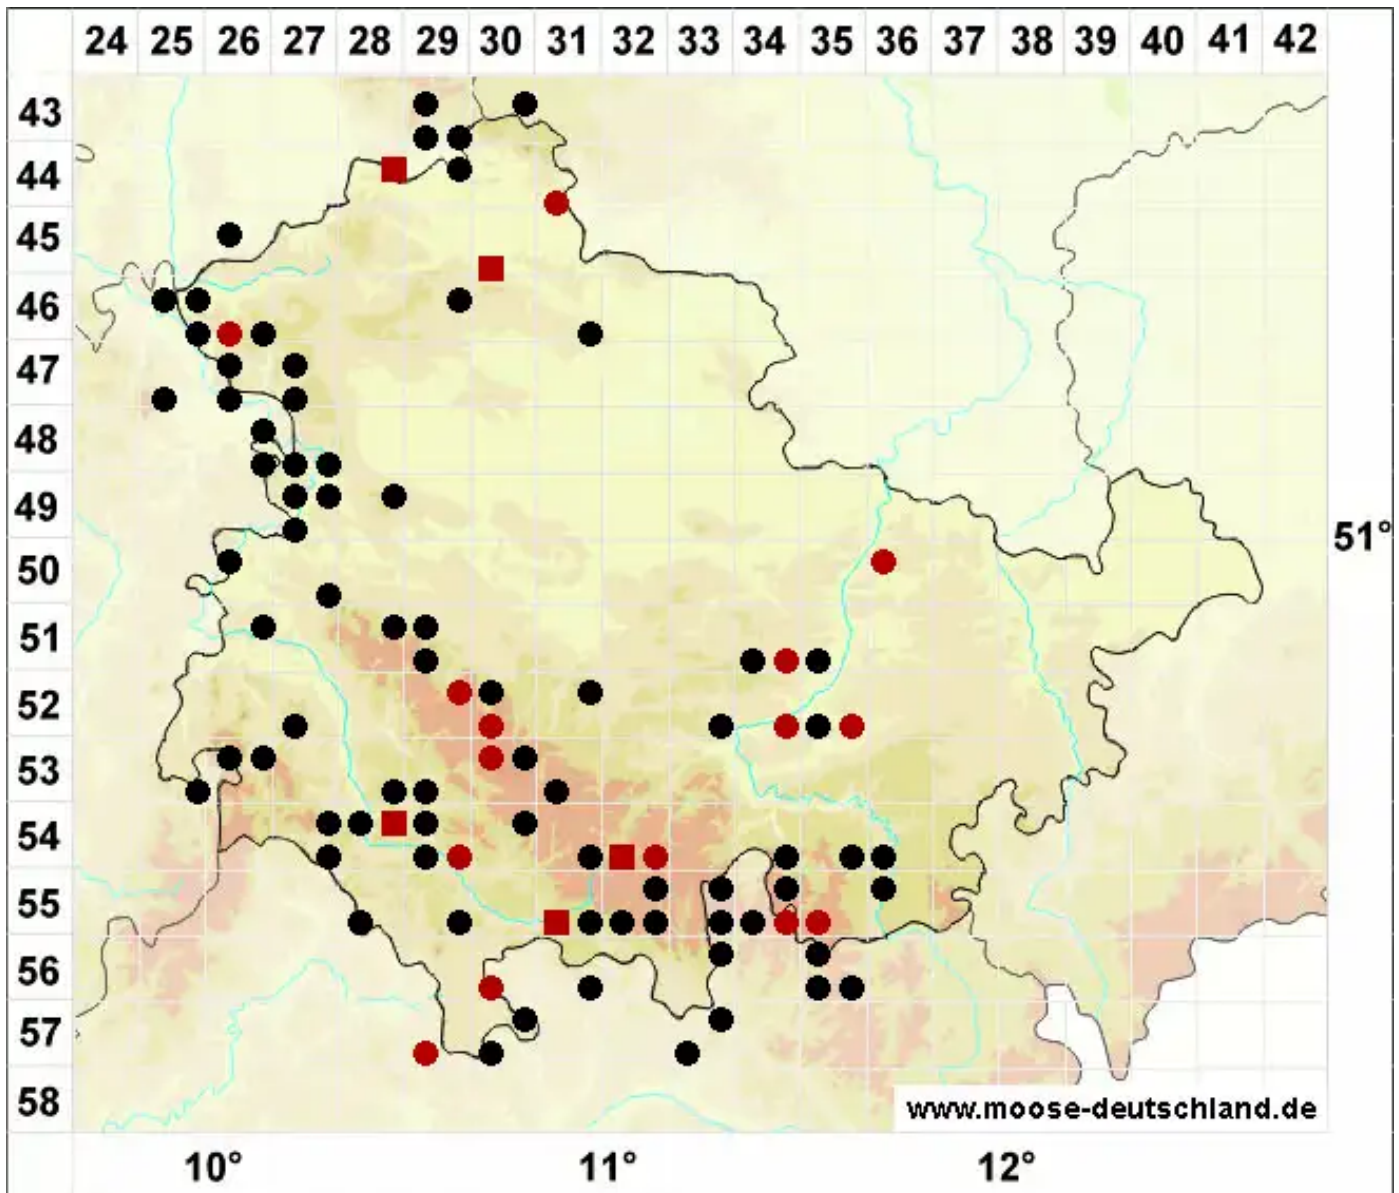

# Nowellia curvifolia (Dicks.) Mitt.

Krummblättriges Nowellmoos

Legende:

- Symbole:**
- Ausgefülltes Symbol:  
Zeitraum von 1980 bis heute (Aktuelle Angabe)
  - Leeres Symbol:  
Zeitraum vor 1980 (Altangabe)
  - Quadrat: Herbarbeleg