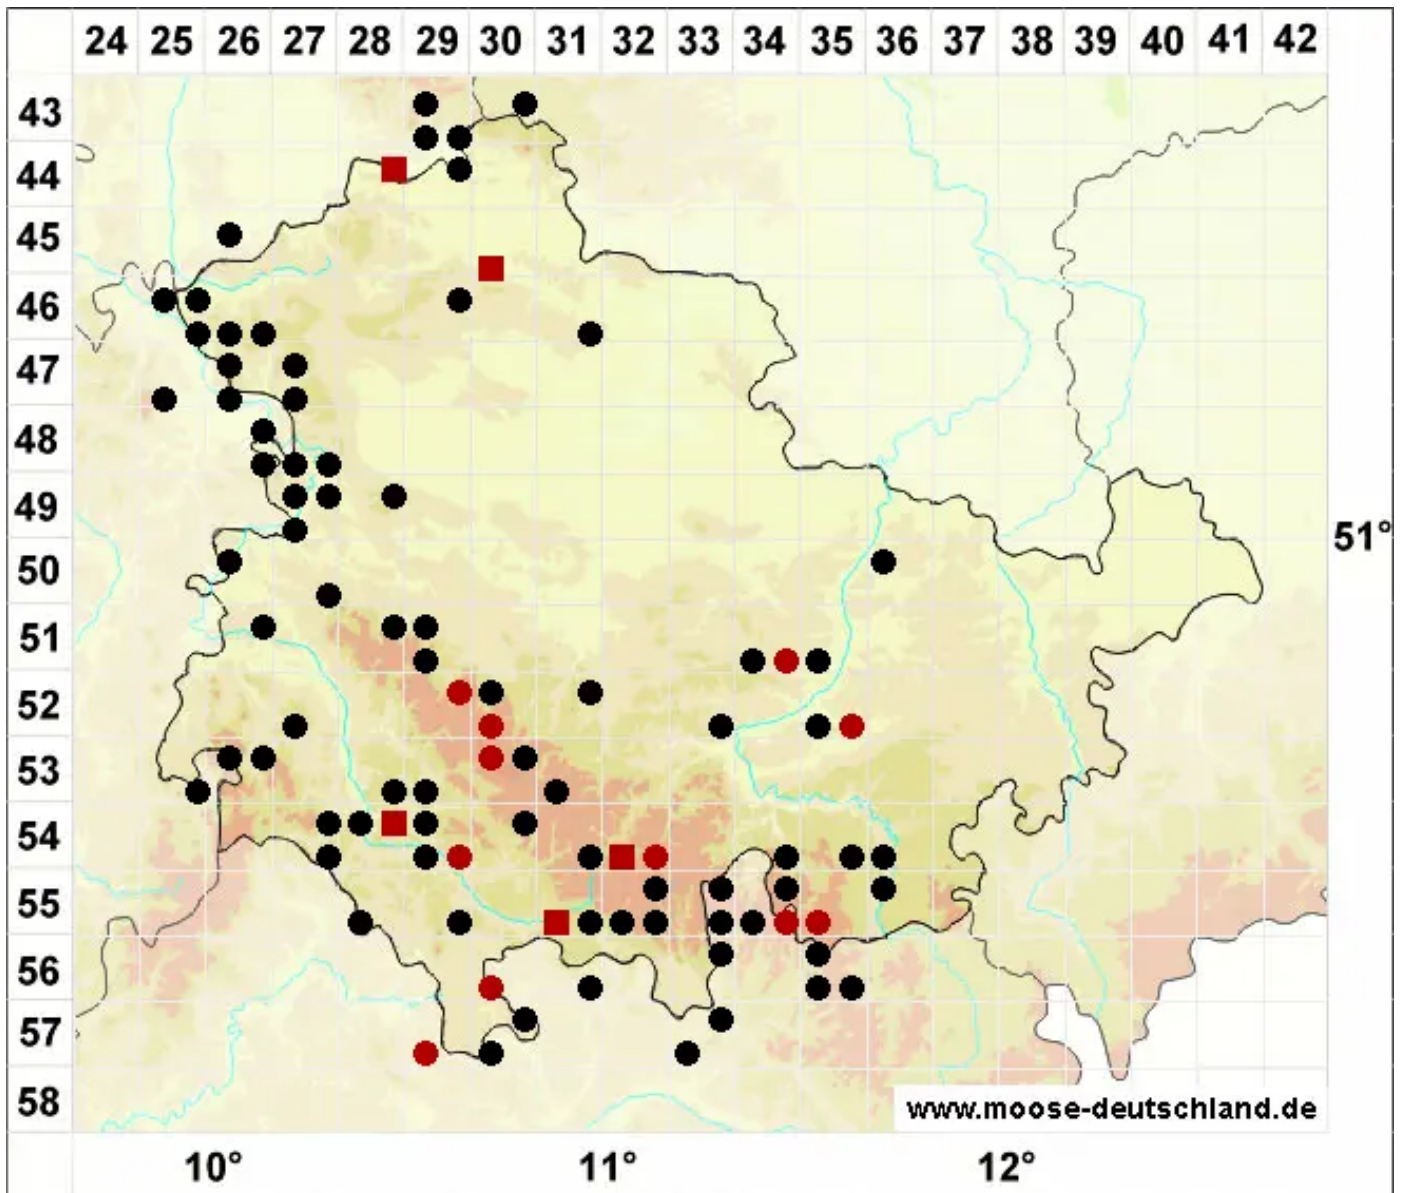

Nowellia curvifolia (Dicks.) Mitt.

Krummblättriges Nowellmoos

Legende:

- Symbole:**
- Ausgefülltes Symbol:
Zeitraum von 1980 bis heute (Aktuelle Angabe)
 - Leeres Symbol:
Zeitraum vor 1980 (Altangabe)
 - Quadrat: Herbarbeleg