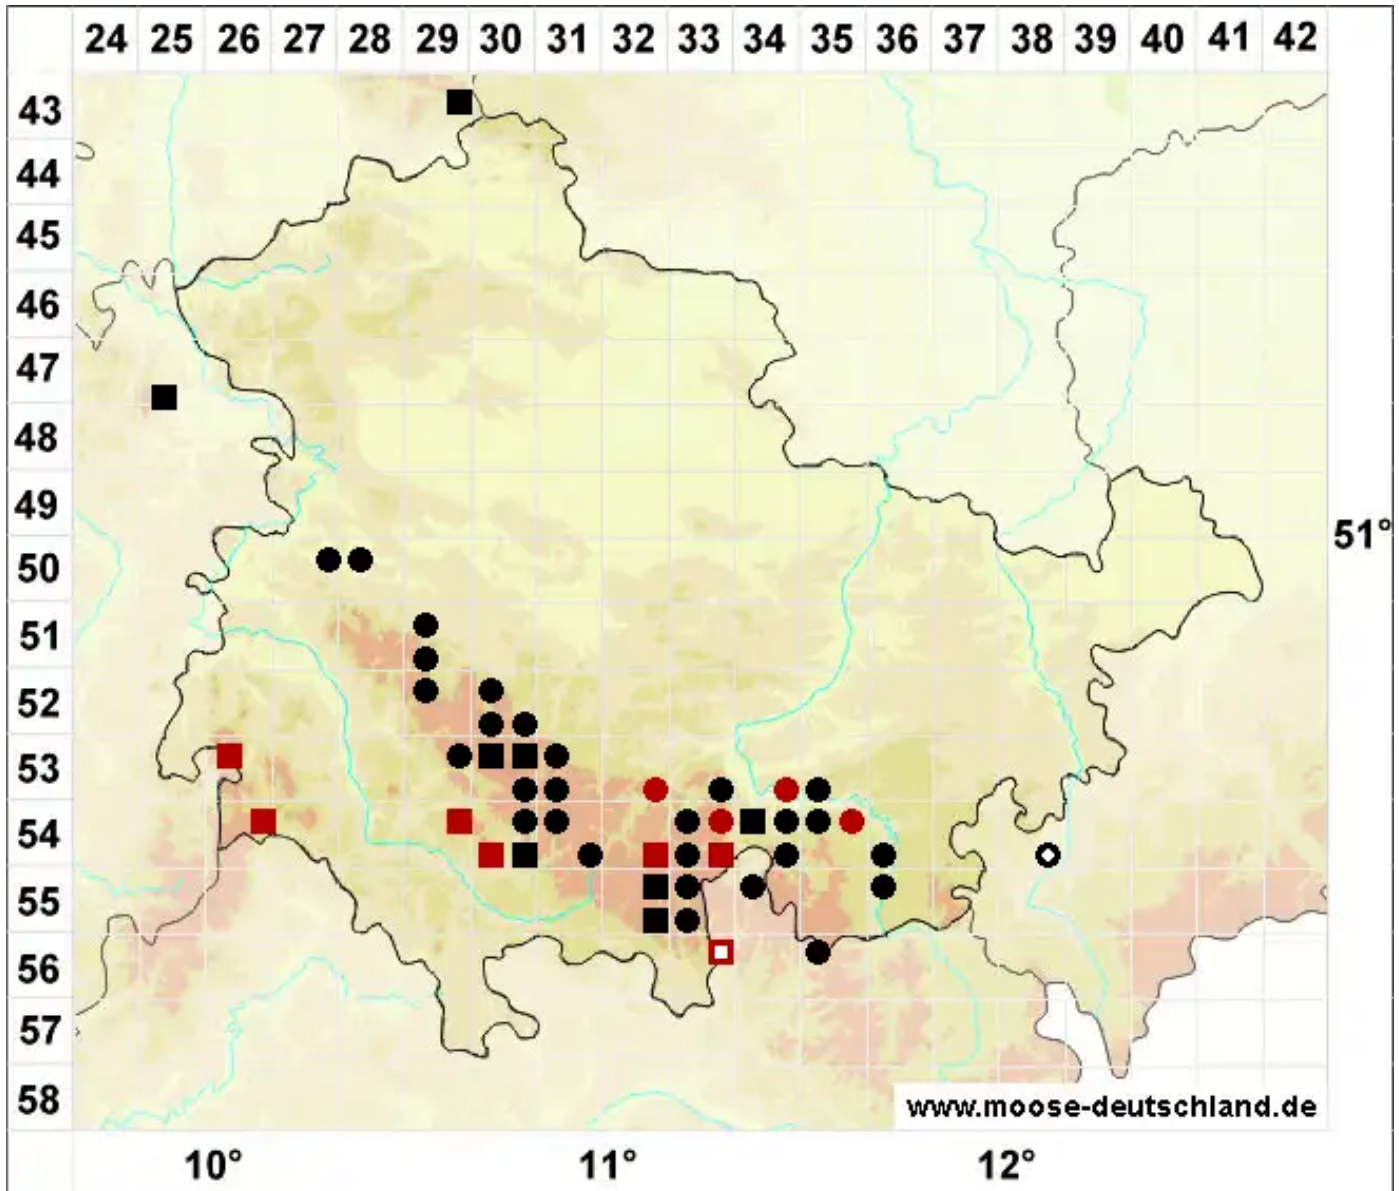

# Obtusifolium obtusum (Lindb.) S.W.Arnell

Echtes Stumpfblattspitzmoos

Legende:

- Symbole:**
- Ausgefülltes Symbol:  
Zeitraum von 1980 bis heute (Aktuelle Angabe)
  - Leeres Symbol:  
Zeitraum vor 1980 (Altangabe)
  - Quadrat: Herbarbeleg