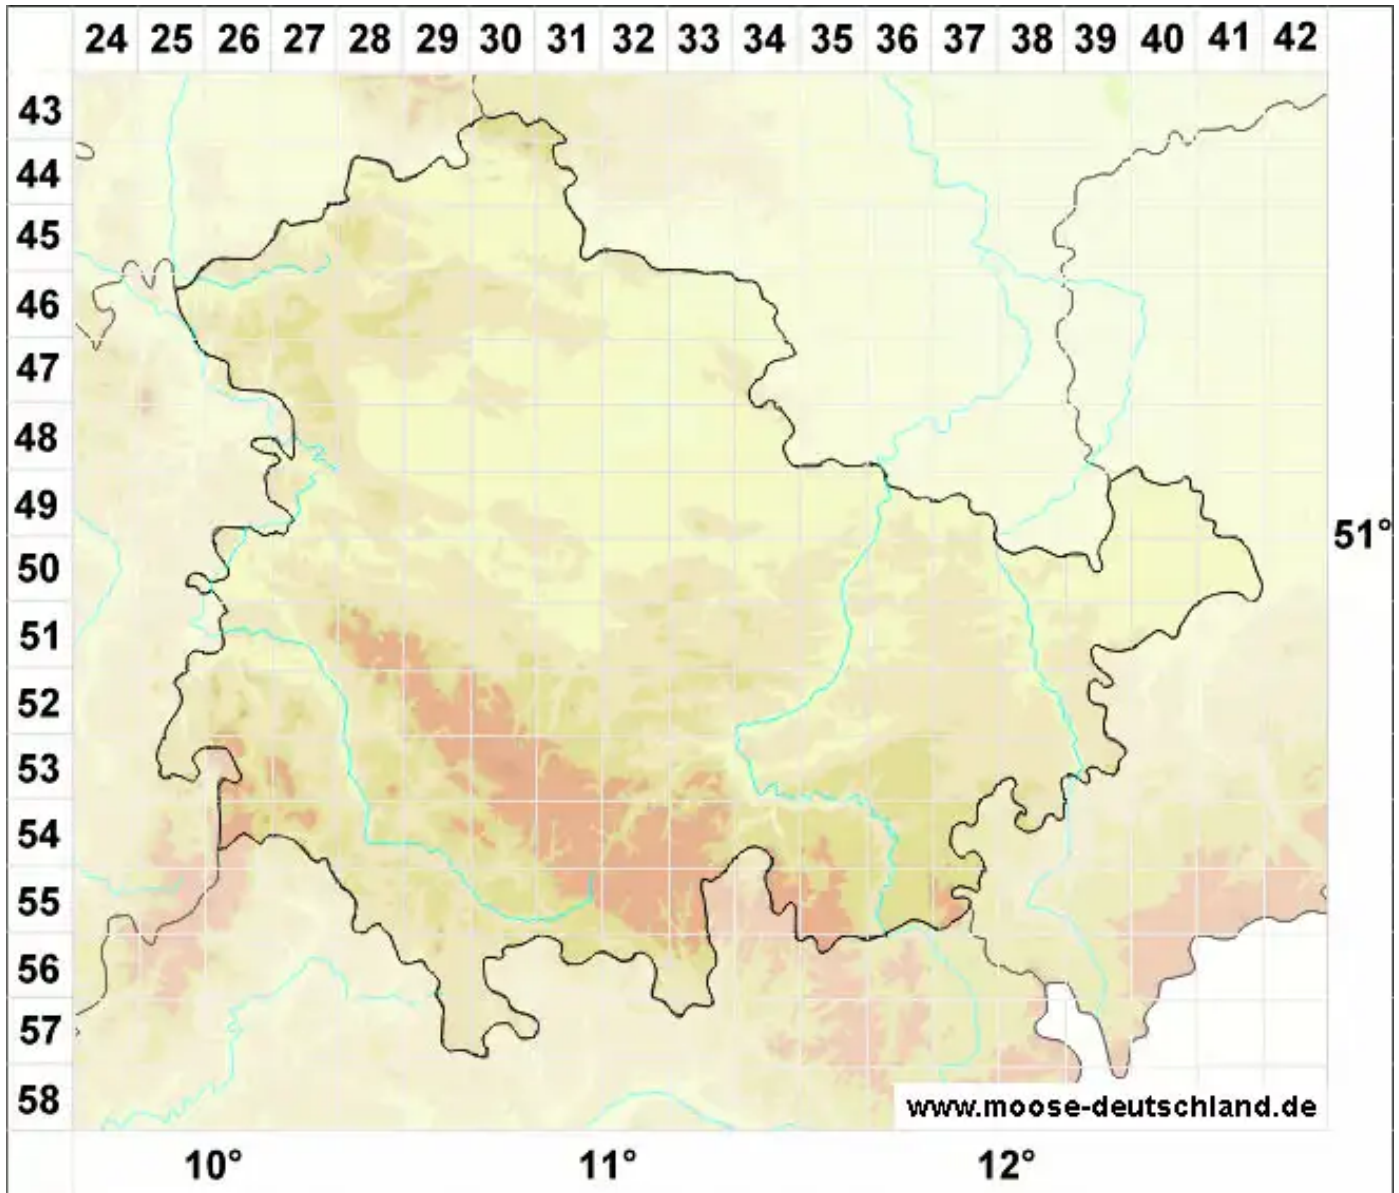

Obtusifolium S.W.Arnell

Legende:

Symbole:

Ausgefülltes Symbol:
Zeitraum von 1980 bis heute (Aktuelle Angabe)

Leeres Symbol:
Zeitraum vor 1980 (Altangabe)

Quadrat: Herbarbeleg