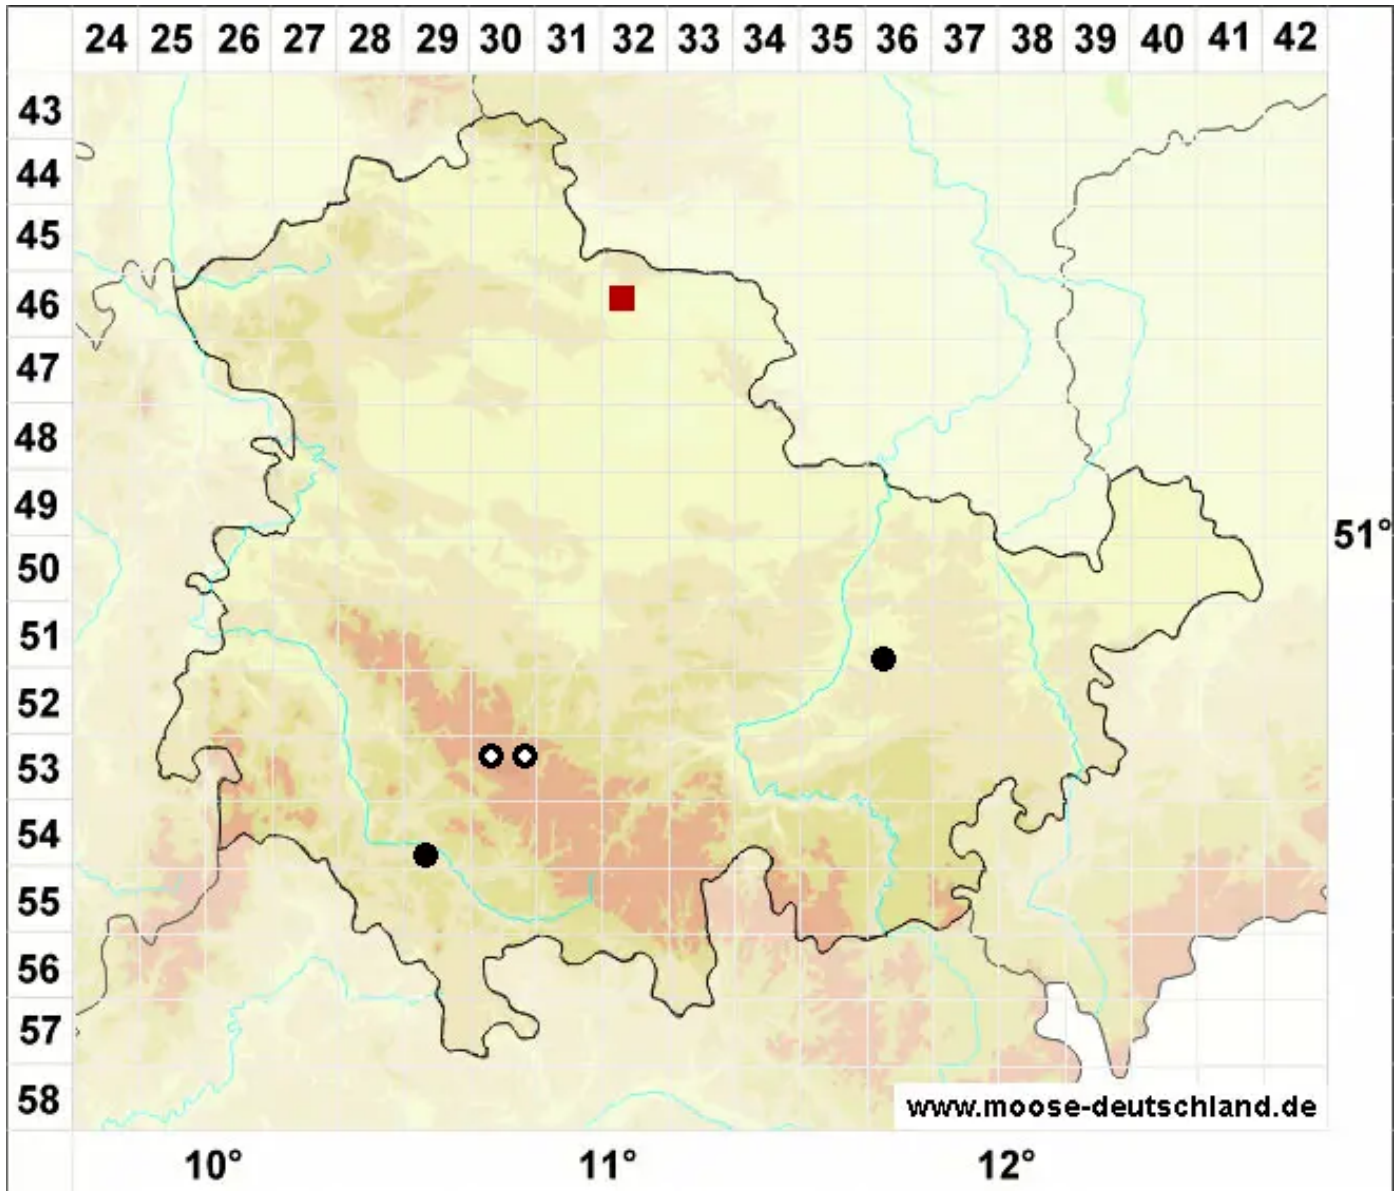

Odontoschisma denudatum (Nees) Dumort

Nacktes Schlitzkelchmoos

Legende:

Symbole:

Ausgefülltes Symbol:
Zeitraum von 1980 bis heute (Aktuelle Angabe)

Leeres Symbol:
Zeitraum vor 1980 (Altangabe)

Quadrat: Herbarbeleg