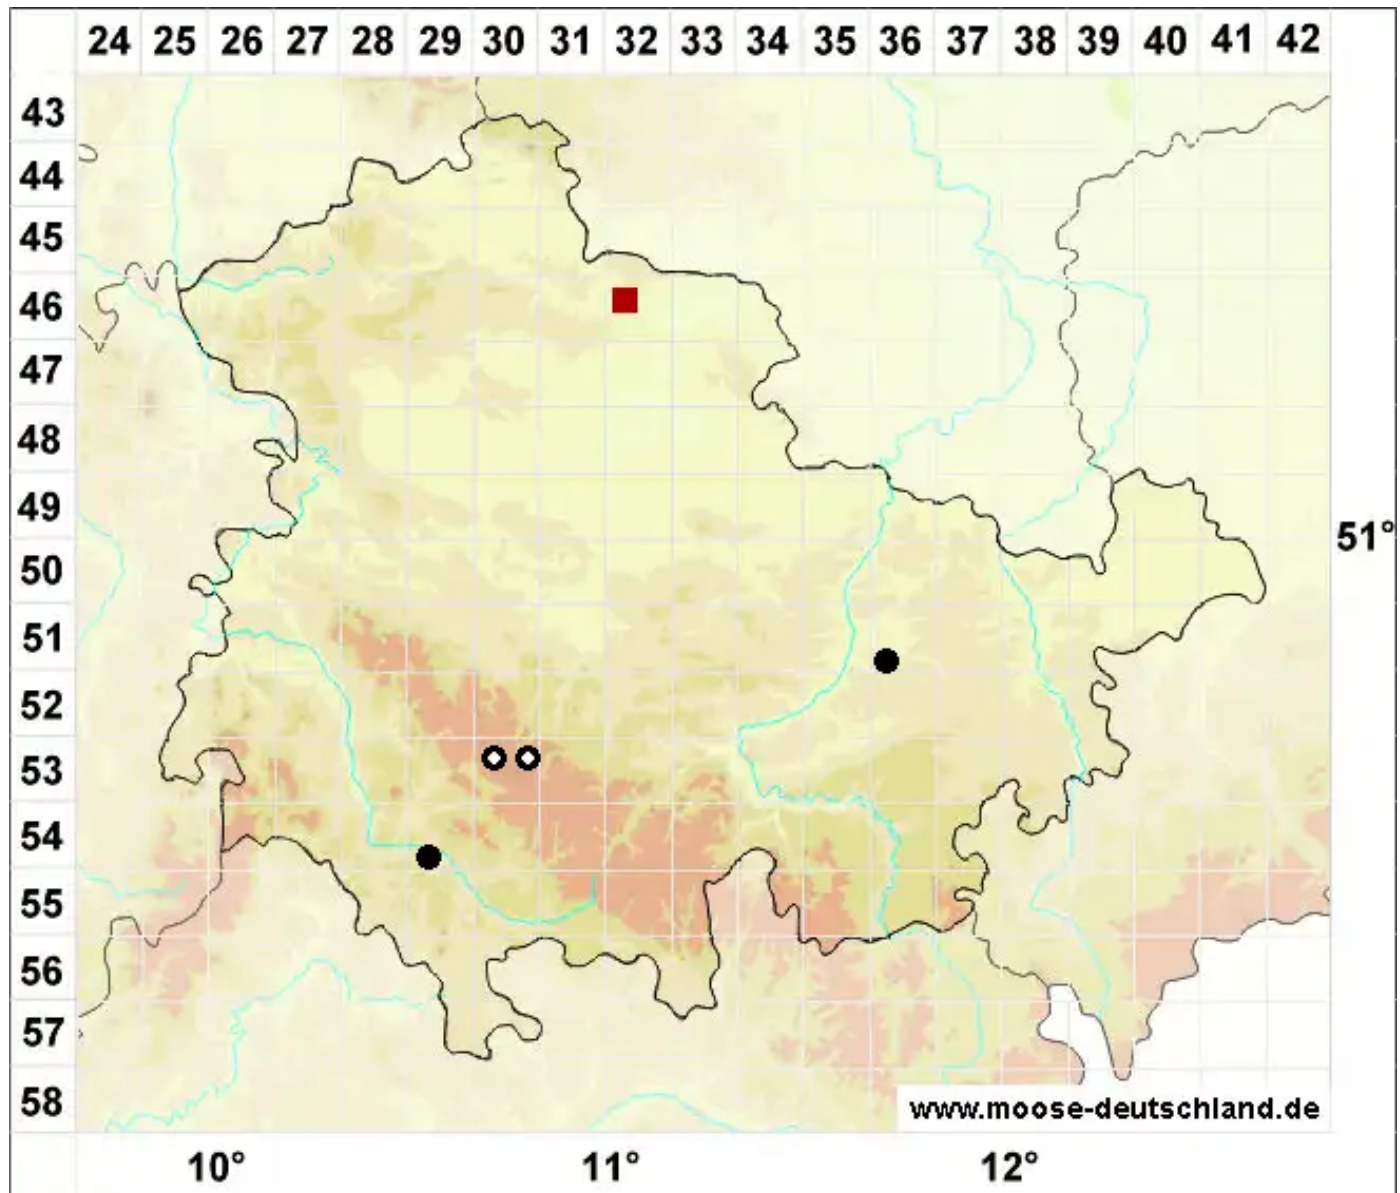

# Odontoschisma denudatum (Nees) Dumort

Nacktes Schlitzkelchmoos

Legende:

**Symbole:**  
Ausgefülltes Symbol:  
Zeitraum von 1980 bis heute (Aktuelle Angabe)  
Leeres Symbol:  
Zeitraum vor 1980 (Altangabe)  
Quadrat: Herbarbeleg