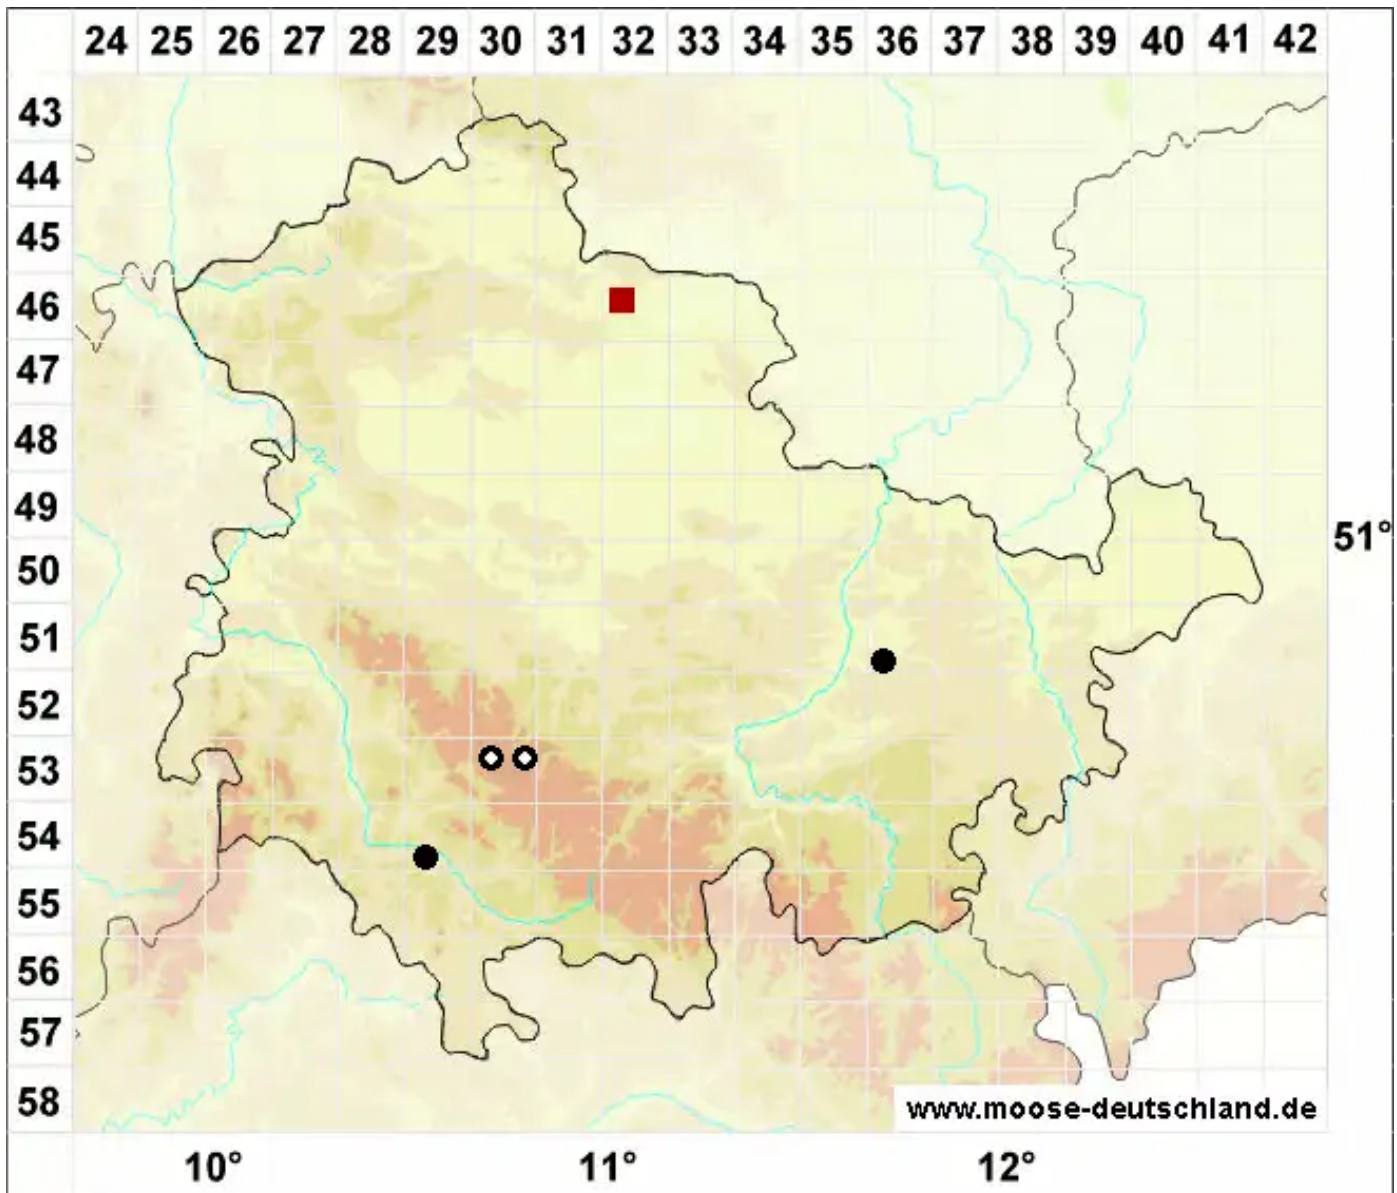

Odontoschisma denudatum (Nees) Dumort

Nacktes Schlitzkelchmoos

Legende:

- Symbole:**
- Ausgefülltes Symbol:
Zeitraum von 1980 bis heute (Aktuelle Angabe)
 - Leeres Symbol:
Zeitraum vor 1980 (Altangabe)
 - Quadrat: Herbarbeleg