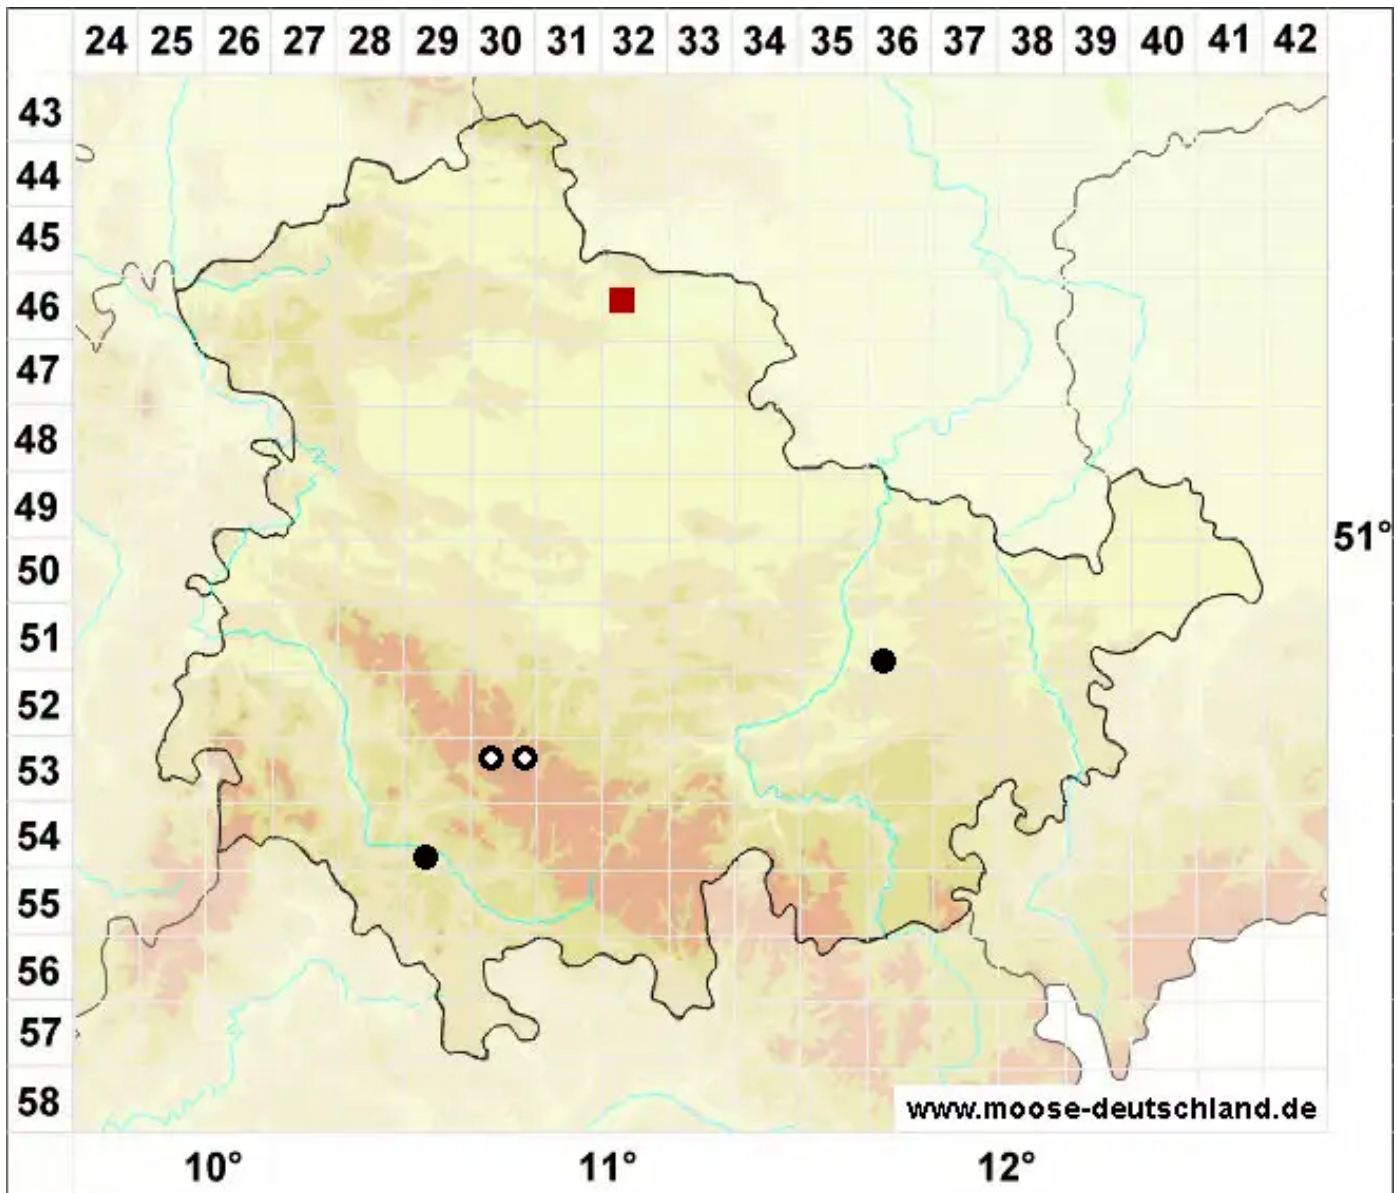

Odontoschisma denudatum (Nees) Dumort

Nacktes Schlitzkelchmoos

Legende:

Symbole:

Ausgefülltes Symbol:
Zeitraum von 1980 bis heute (Aktuelle Angabe)

Leeres Symbol:
Zeitraum vor 1980 (Altangabe)

Quadrat: Herbarbeleg