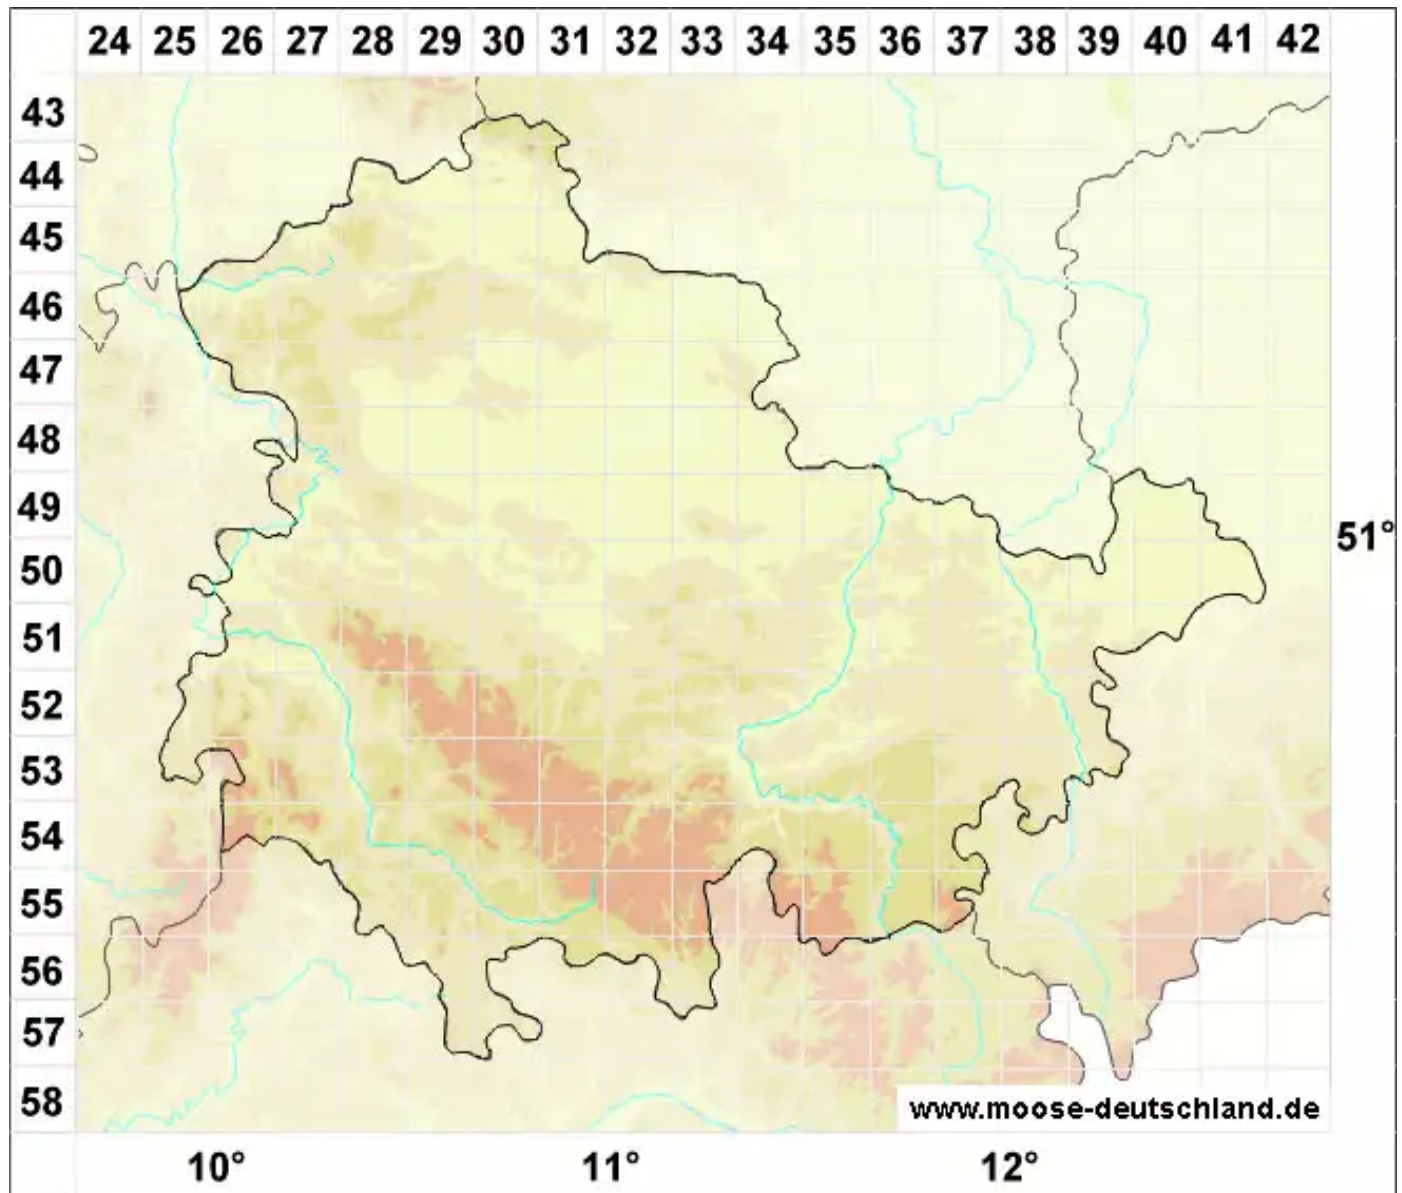

Odontoschisma elongatum (Lindb.) A.Evans

Verlängertes Schlitzkelchmoos

Legende:

Symbole:
Ausgefülltes Symbol:
Zeitraum von 1980 bis heute (Aktuelle Angabe)
Leeres Symbol:
Zeitraum vor 1980 (Altangabe)
Quadrat: Herbarbeleg