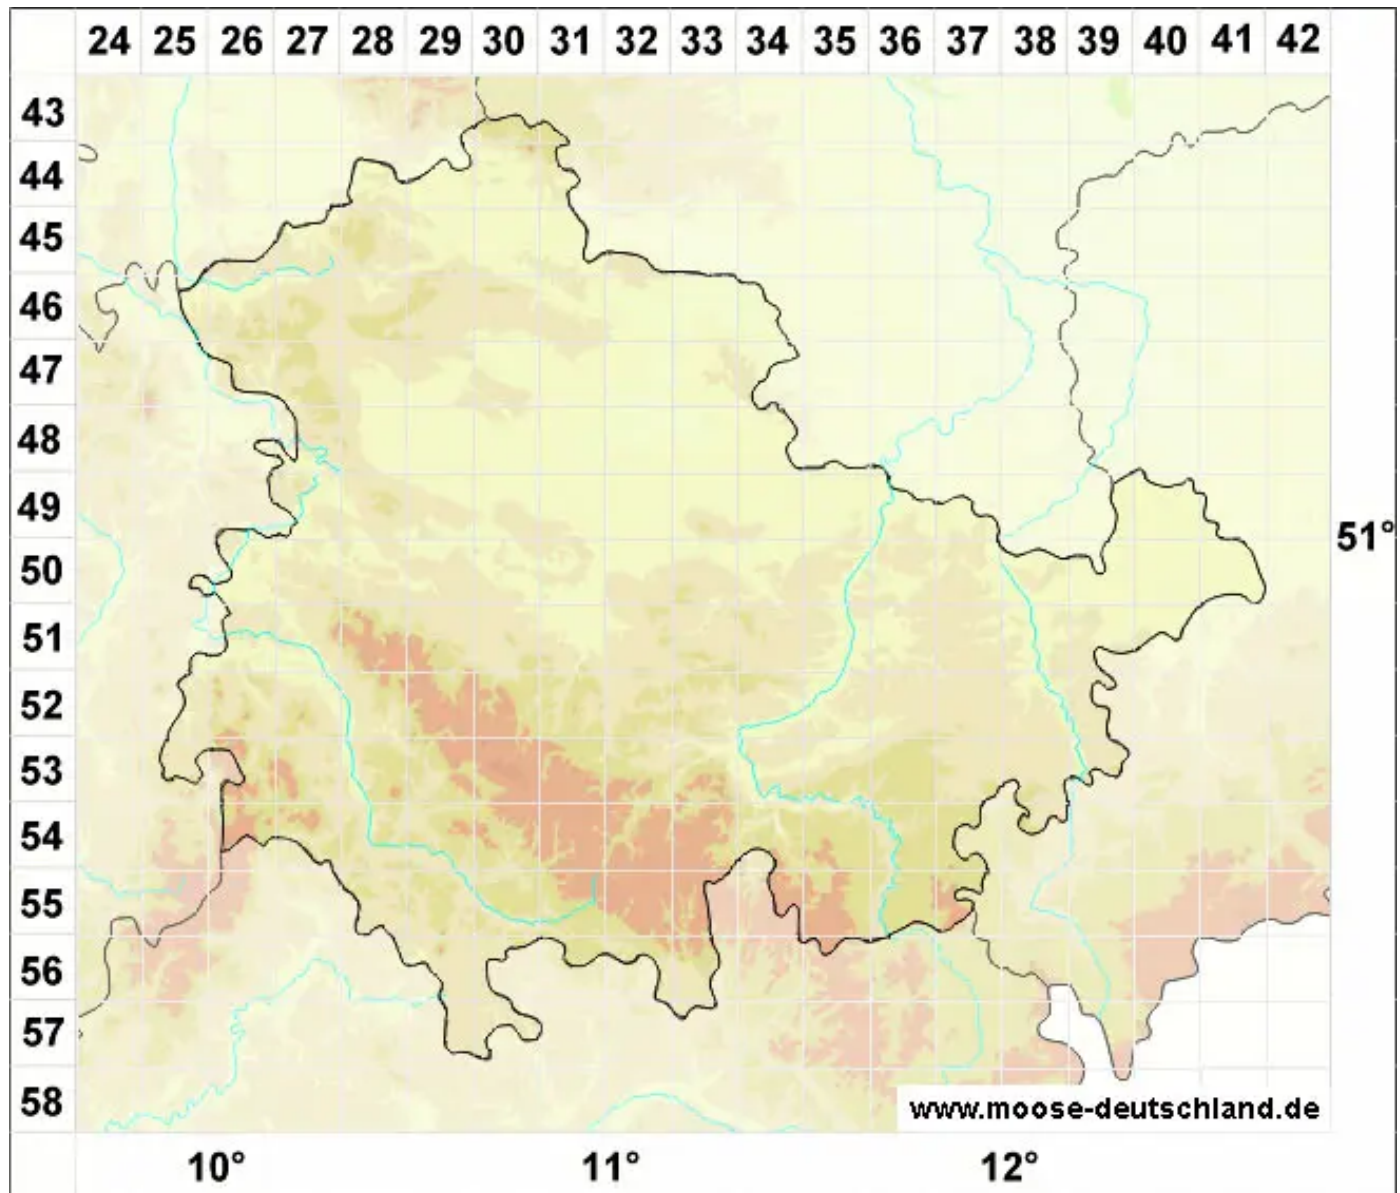

Odontoschisma elongatum (Lindb.) A.Evans

Verlängertes Schlitzkelchmoos

Legende:

- Symbole:**
- Ausgefülltes Symbol:
Zeitraum von 1980 bis heute (Aktuelle Angabe)
 - Leeres Symbol:
Zeitraum vor 1980 (Altangabe)
 - Quadrat: Herbarbeleg