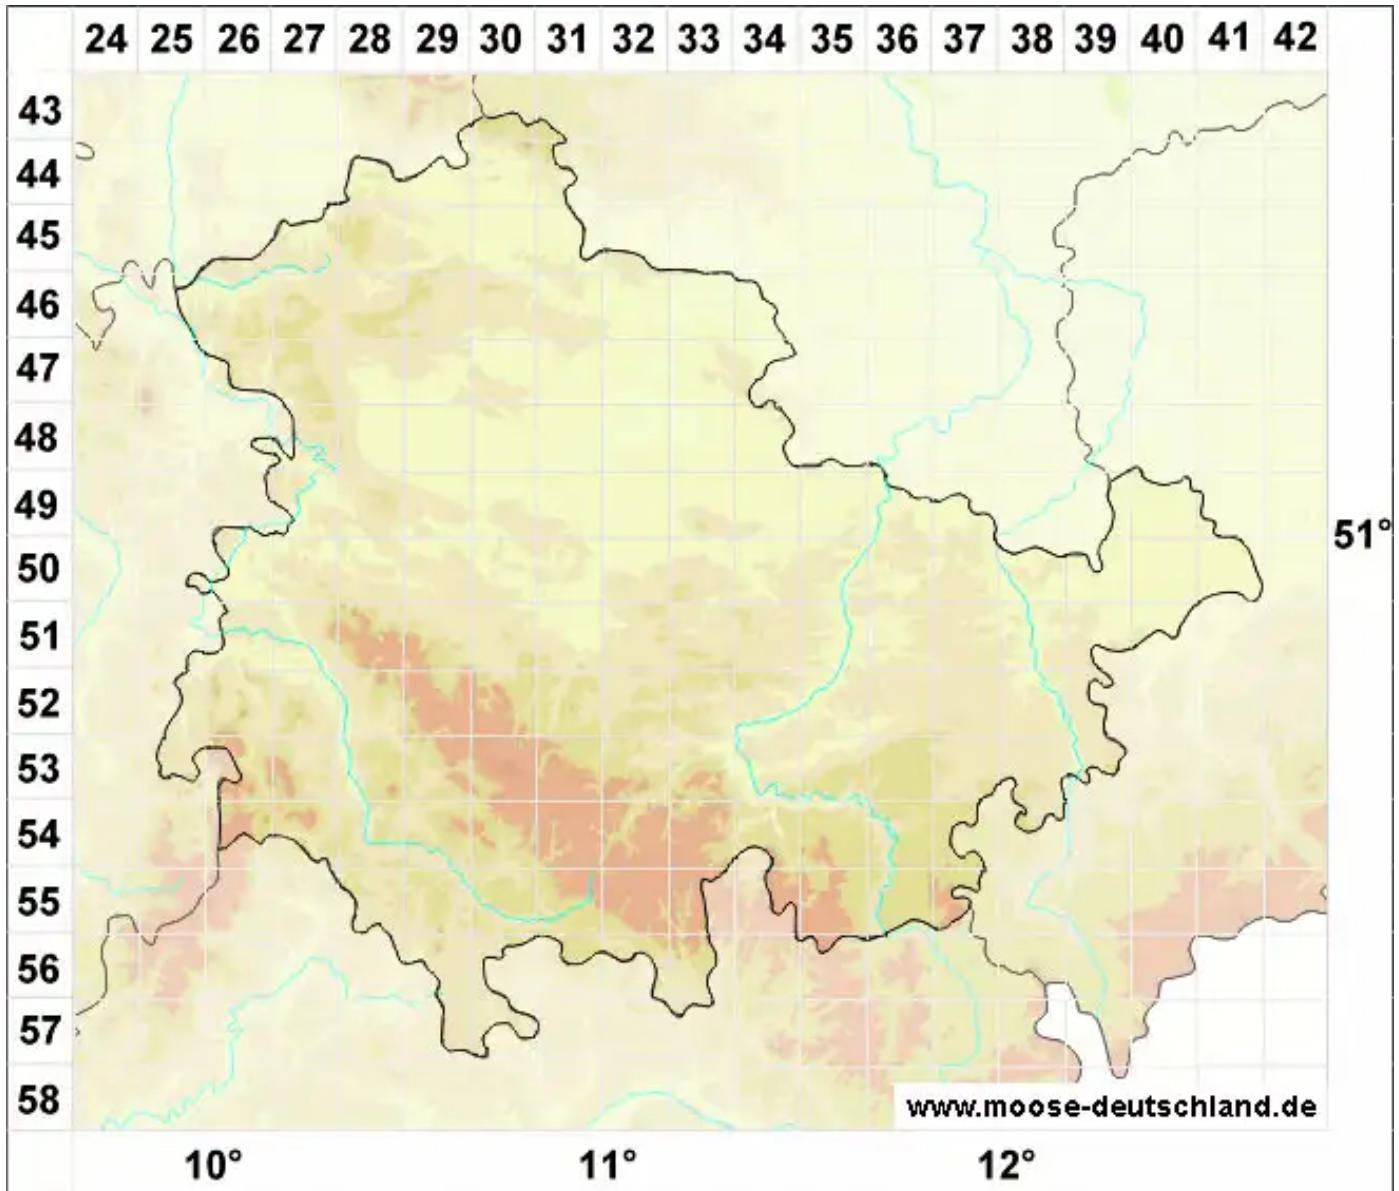

Odontoschisma elongatum (Lindb.) A.Evans

Verlängertes Schlitzkelchmoos

Legende:

- Symbole:**
- Ausgefülltes Symbol:
Zeitraum von 1980 bis heute (Aktuelle Angabe)
 - Leeres Symbol:
Zeitraum vor 1980 (Altangabe)
 - Quadrat: Herbarbeleg