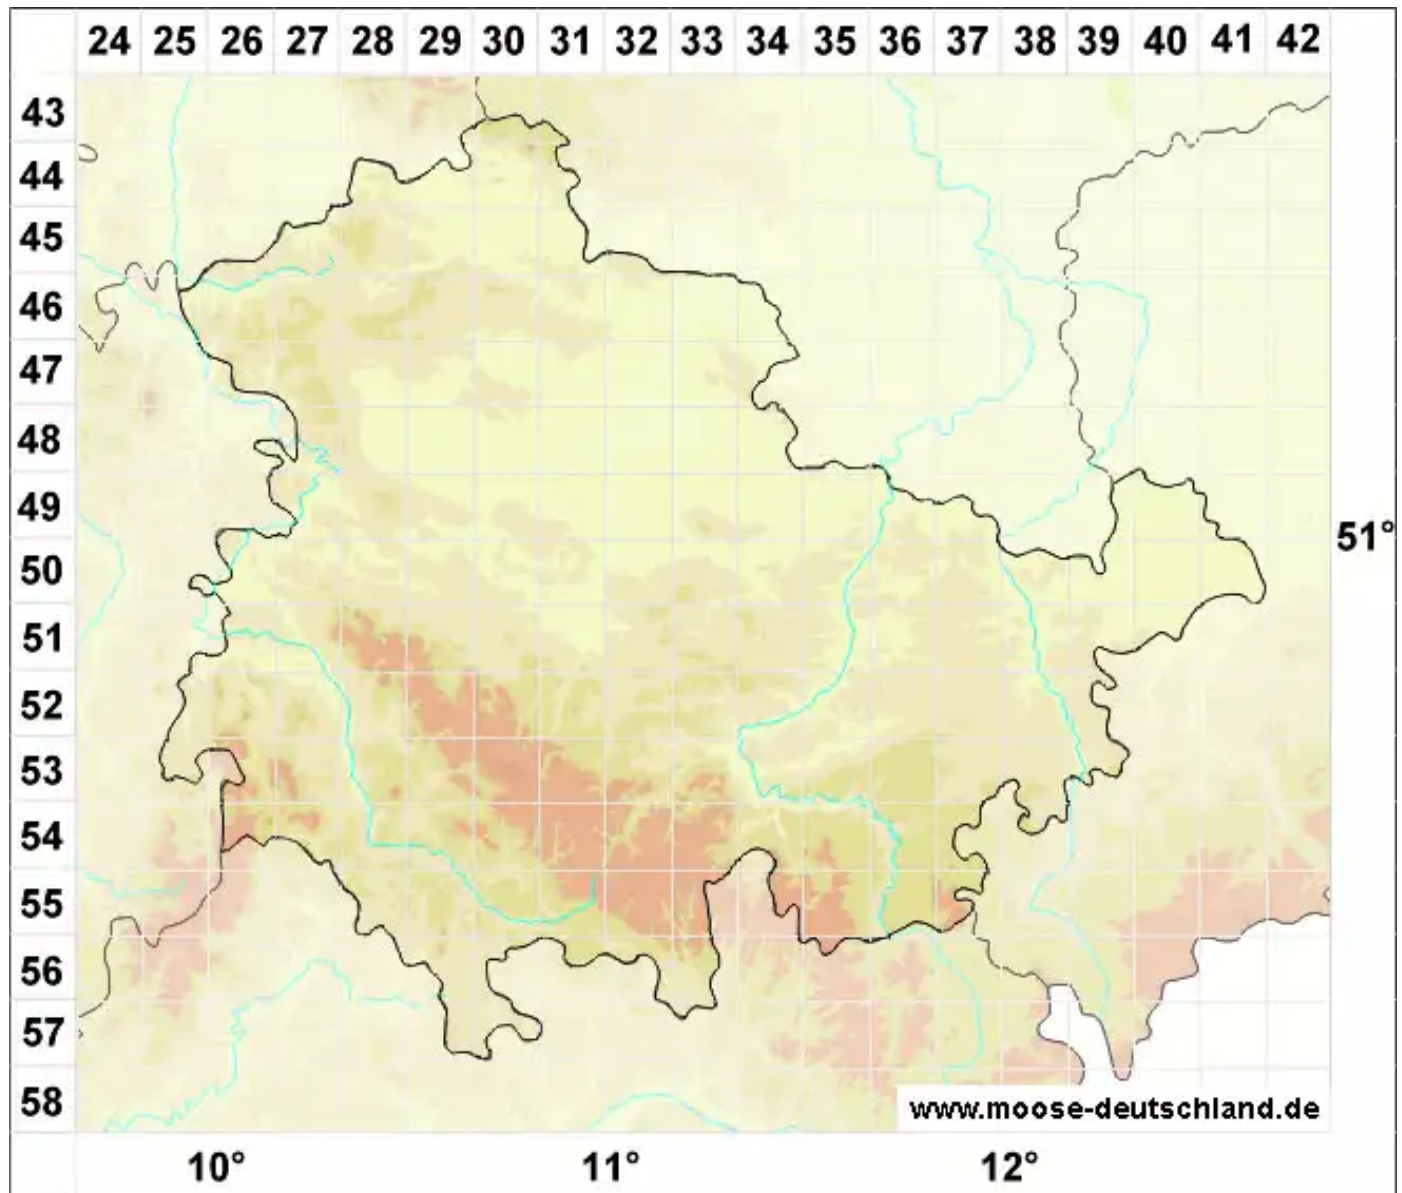

Odontoschisma elongatum (Lindb.) A.Evans

Verlängertes Schlitzkelchmoos

Legende:

- Symbole:**
- Ausgefülltes Symbol:
Zeitraum von 1980 bis heute (Aktuelle Angabe)
 - Leeres Symbol:
Zeitraum vor 1980 (Altangabe)
 - Quadrat: Herbarbeleg