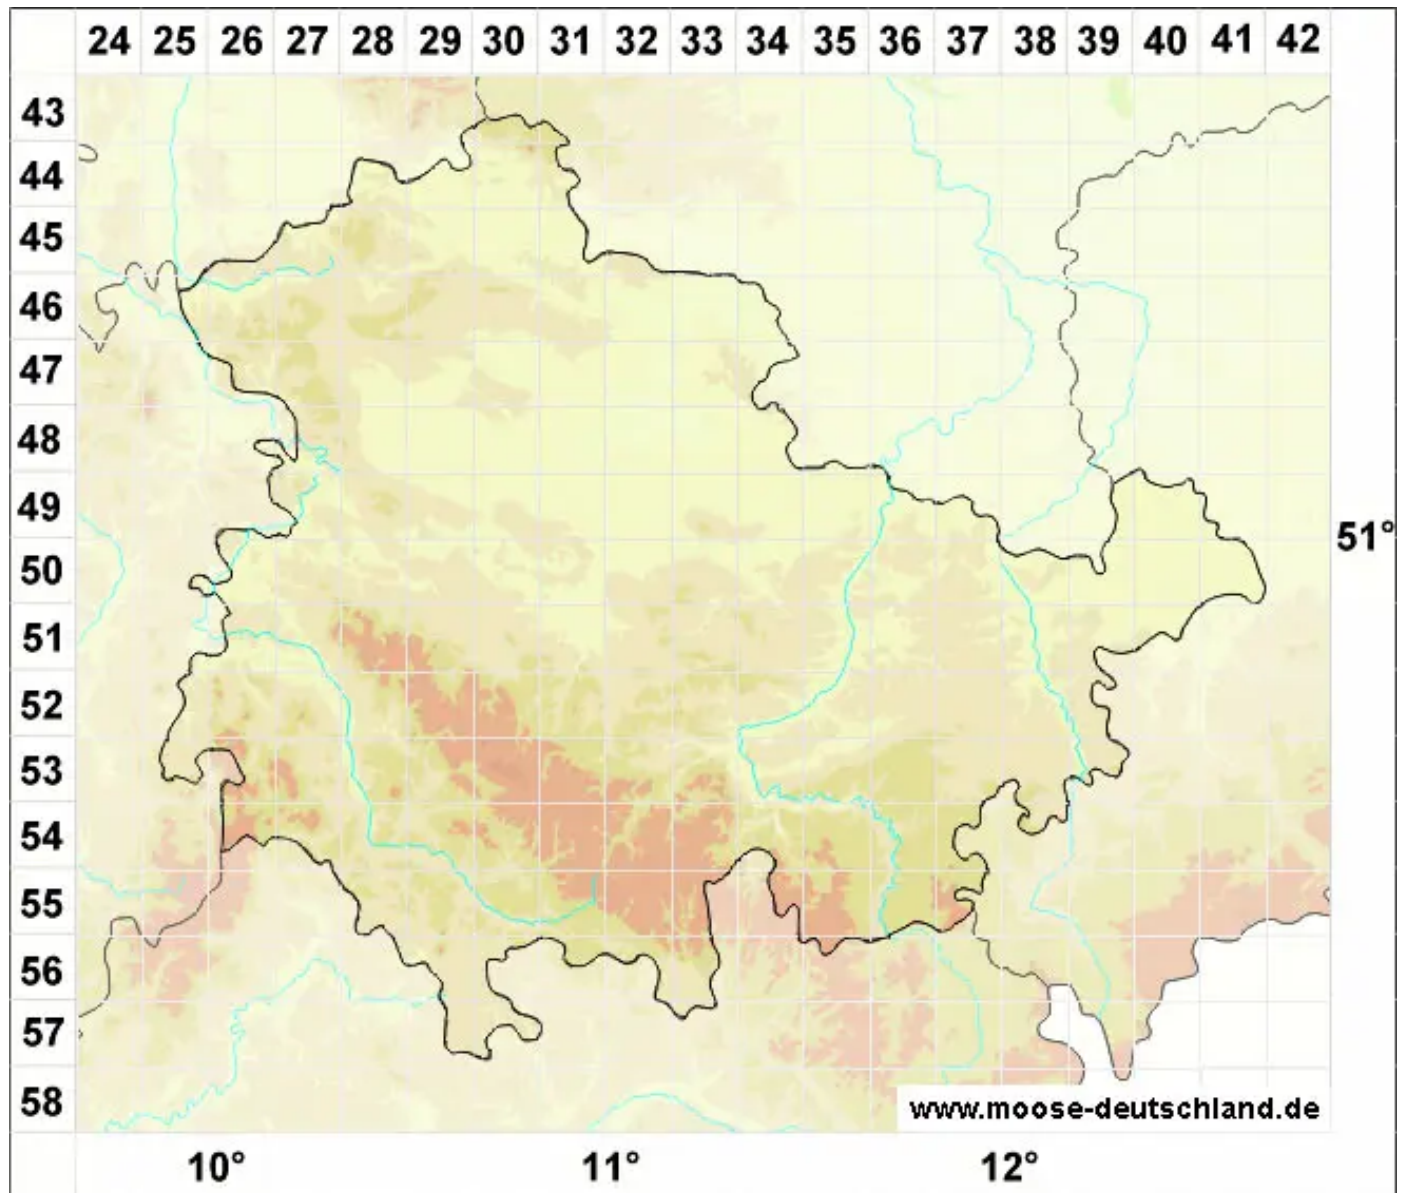

Odontoschisma elongatum (Lindb.) A.Evans

Verlängertes Schlitzkelchmoos

Legende:

- Symbole:**
- Ausgefülltes Symbol:
Zeitraum von 1980 bis heute (Aktuelle Angabe)
 - Leeres Symbol:
Zeitraum vor 1980 (Altangabe)
 - Quadrat: Herbarbeleg